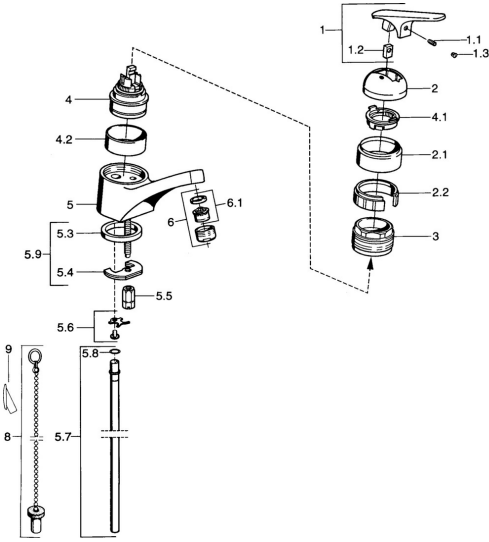

EAN: 4015474654860
static.hansa.com/01272162

- Lavabo
- Monocomando
- Montaggio d'appoggio
- Cromo

Dati tecnici

Caratteristiche tecniche

Fornitura di acqua calda	max. +80°C
Pressione di esercizio	0.5-10 bar
Materiale	Ottone