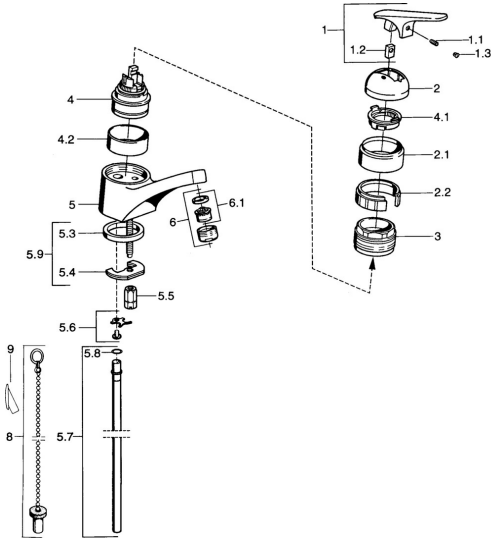

EAN: 4015474654860
static.hansa.com/01272162

- Lavabo
- Monocommande

- Montage sur plaque
- Chrome

Caractéristiques techniques

Caractéristiques techniques

Alimentation en eau chaude	max. +80°C
Pression de service	0.5-10 bar
Matériau	brass

Pièces de rechange

SP01012102

	Nom	Code
1.1	Vis, M5x8, SW2.5	59904755
1.2	Kit de joints pour bec	59904778
1.3	Bouchon cache trou, hot/cold	59906705
2	Chape Arrêté	59905867
2.1	Cache Arrêté	59911420
2.2	Titulaire Arrêté	59911421
3	Écrou de maintien, M52x1, AF45	59911161
4	Cartouche, 4,8 eco	59904601
4	Cartouche, 4,8 Eco-Top	59911431
4.1	Hot water limiter	59904759
4.2	Douille entretoise Arrêté	59905871
5.1	Tirette de vidage Arrêté	59911434
5.2	Joint	59904624
5.3	Joint, 37x48x3.5	59911422
5.4	Fixing plate	59904765
5.5	Vis, M8x1, SW13	59904766
5.6	Attachment clamp Arrêté	59911416
5.7	Tuyau, d 10 mm, L=413	59911423
5.8	Joint, 9x2	59905095
5.9	Ensemble de fixation	59910749
6	Aérateur, M24x1 STD HC A	59902366
6.1	Aérateur, M22/24 A	59902081
7	Vidage	59904620
N.I.	Bouchon cache trou	59906910
N.I.	Bague avec graine d'attache	59902219