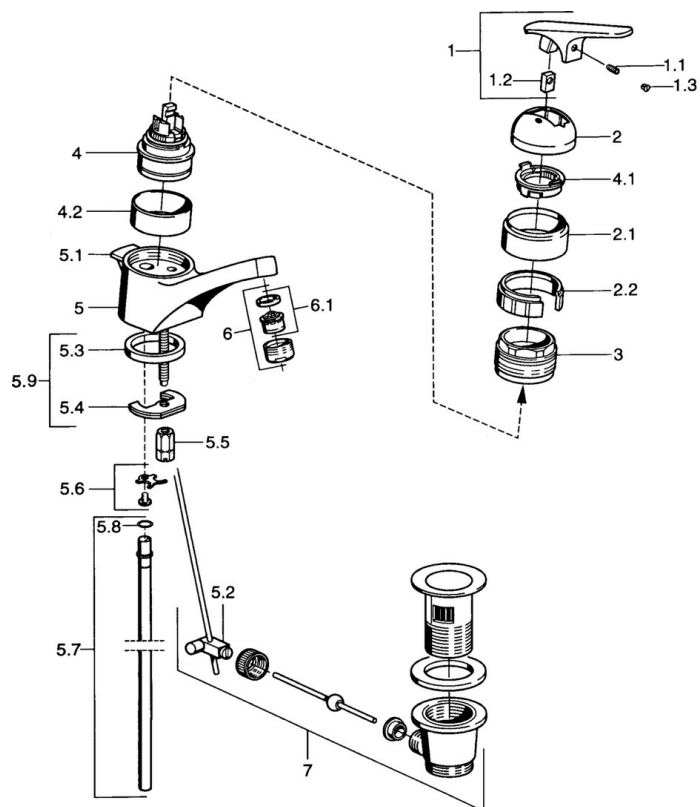

EAN: 4015474654860
static.hansa.com/01272162

- Lavabo
- Monocommande

- Montage sur plaque
- Chrome

Caractéristiques techniques

Caractéristiques techniques

Alimentation en eau chaude	max. +80°C
Pression de service	0.5-10 bar
Matériau	brass

Pièces de rechange

SP01012102

	Nom	Code
1.1	Vis, M5x8, SW2.5	59904755
1.2	Kit de joints pour bec	59904778
1.3	Bouchon cache trou, hot/cold	59906705
2	Chape Arrêté	59905867
2.1	Cache Arrêté	59911420
2.2	Titulaire Arrêté	59911421
3	Écrou de maintien, M52x1, AF45	59911161
4	Cartouche, 4,8 eco	59904601
4	Cartouche, 4,8 Eco-Top	59911431
4.1	Hot water limiter	59904759
4.2	Douille entretoise Arrêté	59905871
5.1	Tirette de vidage Arrêté	59911434
5.2	Joint	59904624
5.3	Joint, 37x48x3.5	59911422
5.4	Fixing plate	59904765
5.5	Vis, M8x1, SW13	59904766
5.6	Attachment clamp Arrêté	59911416
5.7	Tuyau, d 10 mm, L=413	59911423
5.8	Joint, 9x2	59905095
5.9	Ensemble de fixation	59910749
6	Aérateur, M24x1 STD HC A	59902366
6.1	Aérateur, M22/24 A	59902081
7	Vidage	59904620
N.I.	Bouchon cache trou	59906910
N.I.	Bague avec graine d'attache	59902219