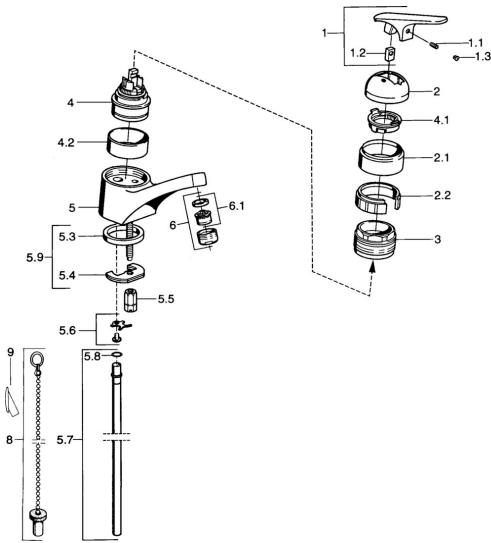

EAN: 4015474654860
static.hansa.com/01272162

- Waschtisch
- Einhebelmischer
- Standmontage
- Chrom

Technische Daten

Technische Eigenschaften

Warmwasserversorgung	max. +80°C
Arbeitsdruck	0.5-10 bar
Werkstoff	Messing

Ersatzteile

SP01012102

	Name	Art.-Nr.
1.1	Schraube, M5x8, SW2.5	59904755
1.2	Kunststoffadapter	59904778
1.3	Blindstopfen, hot/cold	59906705
2	Abdeckkappe Ausgelaufen	59905867
2.1	Abdeckung Ausgelaufen	59911420
2.2	Halter Ausgelaufen	59911421
3	Gegenmutter, M52x1, AF45	59911161
4	Kartusche, 4,8 eco	59904601
4	Kartusche, 4,8 Eco-Top	59911431
4.1	Warmwasser Begrenzer	59904759
4.2	Distanzhülse Ausgelaufen	59905871
5.1	Zugstange mit Knopf Ausgelaufen	59911434
5.2	Gelenkstück	59904624
5.3	Dichtung, 37x48x3.5	59911422
5.4	Befestigungsplatte	59904765
5.5	Schraube, M8x1, SW13	59904766
5.6	Befestigungsklammer Ausgelaufen	59911416
5.7	Rohr, d 10 mm, L=413	59911423
5.8	O-Ring, 9x2	59905095
5.9	Befestigungssatz	59910749
6	Luftsprudler, M24x1 STD HC A	59902366
6.1	Luftsprudler, M22/24 A	59902081
7	Ablaufgarnitur	59904620
N.I.	Blindstopfen	59906910
N.I.	Kettenhalter	59902219