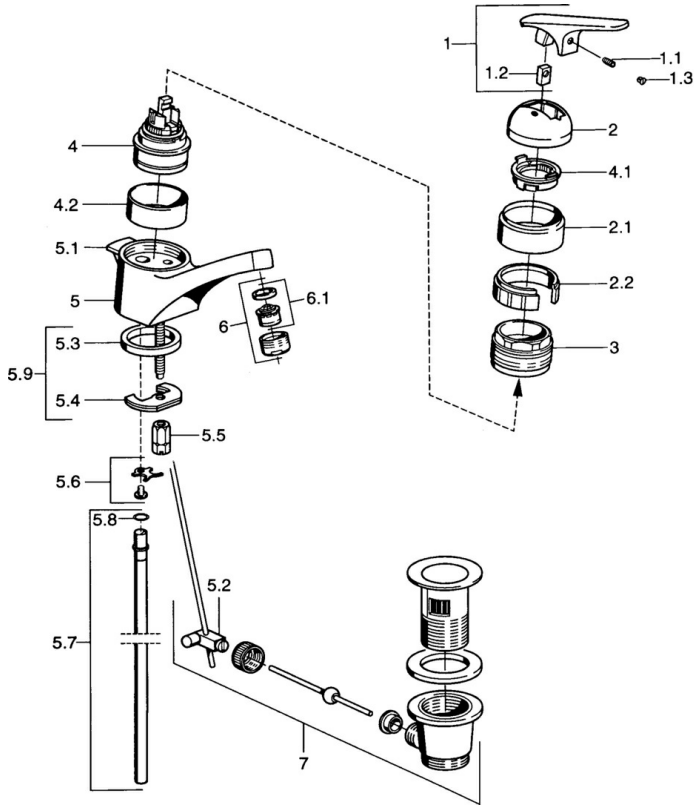

EAN: 4015474654860
static.hansa.com/01272162

- Waschtisch
- Einhebelmischer
- Standmontage
- Chrom

Technische Daten

Technische Eigenschaften

Warmwasserversorgung	max. +80°C
Arbeitsdruck	0.5-10 bar
Werkstoff	Messing

Ersatzteile

SP01012102

	Name	Art.-Nr.
1.1	Schraube, M5x8, SW2.5	59904755
1.2	Kunststoffadapter	59904778
1.3	Blindstopfen, hot/cold	59906705
2	Abdeckkappe Ausgelaufen	59905867
2.1	Abdeckung Ausgelaufen	59911420
2.2	Halter Ausgelaufen	59911421
3	Gegenmutter, M52x1, AF45	59911161
4	Kartusche, 4,8 eco	59904601
4	Kartusche, 4,8 Eco-Top	59911431
4.1	Warmwasser Begrenzer	59904759
4.2	Distanzhülse Ausgelaufen	59905871
5.1	Zugstange mit Knopf Ausgelaufen	59911434
5.2	Gelenkstück	59904624
5.3	Dichtung, 37x48x3.5	59911422
5.4	Befestigungsplatte	59904765
5.5	Schraube, M8x1, SW13	59904766
5.6	Befestigungsklammer Ausgelaufen	59911416
5.7	Rohr, d 10 mm, L=413	59911423
5.8	O-Ring, 9x2	59905095
5.9	Befestigungssatz	59910749
6	Luftsprudler, M24x1 STD HC A	59902366
6.1	Luftsprudler, M22/24 A	59902081
7	Ablaufgarnitur	59904620
N.I.	Blindstopfen	59906910
N.I.	Kettenhalter	59902219