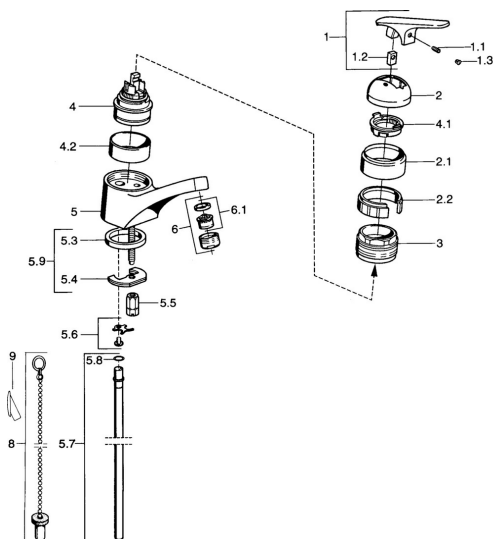

EAN: 4015474654860
static.hansa.com/01272162

- Umyvadlo
- Jednopaková
- Stojánková
- Chrom

Technické údaje

Technické vlastnosti

Zdroj teplé vody	max. +80°C
Pracovní tlak	0.5-10 bar
Materiál	Mosaz

Náhradní díly

SP01012102

Název	Kód
1.1 Šroub, M5x8, SW2.5	59904755
1.2 Kluzné pouzdro (osazené)	59904778
1.3 Plug, hot/cold	59906705
2 Krytka Ukončeno	59905867
2.1 Kryt Ukončeno	59911420
2.2 Držák Ukončeno	59911421
3 Upevňovací matice, M52x1, AF45	59911161
4 Kartuše, 4.8 eco	59904601
4 Kartuše, 4.8 Eco-Top	59911431
4.1 Hot water limiter	59904759
4.2 Distanční pouzdro Ukončeno	59905871
5.1 Ovládací táhlo vypouštěcího ventilu Ukončeno	59911434
5.2 Spojovací díl táhel	59904624
5.3 Těsnění, 37x48x3.5	59911422
5.4 Upevňovací deska	59904765
5.5 Šroub, M8x1, SW13	59904766
5.6 Attachment clamp Ukončeno	59911416
5.7 Roura, d 10 mm, L=413	59911423
5.8 O-kroužek, 9x2	59905095
5.9 Upevňovací set	59910749
6 Aerátor, M24x1 STD HC A	59902366
6.1 Aerátor, M22/24 A	59902081
7 Vypouštěcí ventil	59904620
N.I. Plug	59906910
N.I. Podložka s očkem pro řetízek	59902219