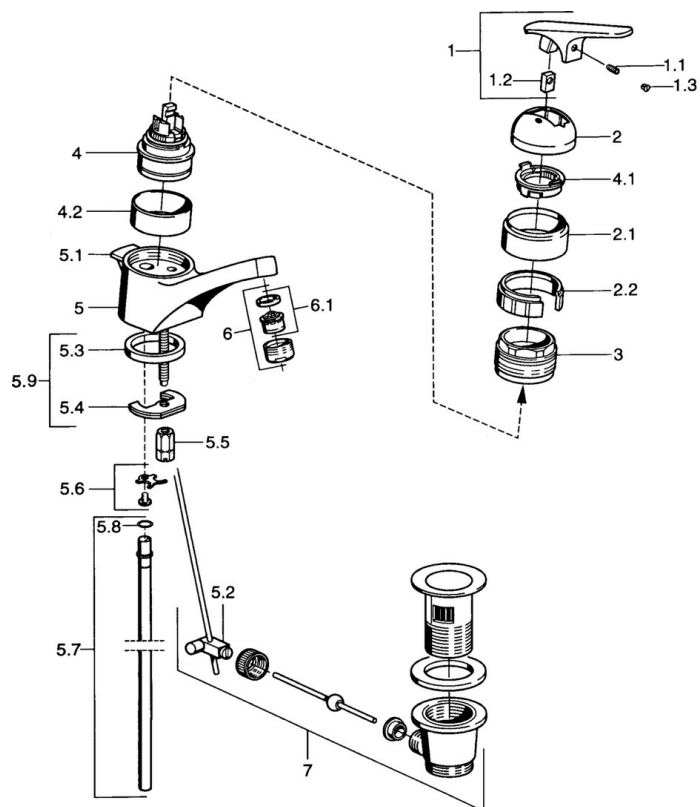

EAN: 4015474654860
static.hansa.com/01272162

- Umyvadlo
- Jednopaková
- Stojánková
- Chrom

Technické údaje

Technické vlastnosti

Zdroj teplé vody	max. +80°C
Pracovní tlak	0.5-10 bar
Materiál	Mosaz

Náhradní díly

SP01012102

Název	Kód
1.1 Šroub, M5x8, SW2.5	59904755
1.2 Kluzné pouzdro (osazené)	59904778
1.3 Plug, hot/cold	59906705
2 Krytka Ukončeno	59905867
2.1 Kryt Ukončeno	59911420
2.2 Držák Ukončeno	59911421
3 Upevňovací matice, M52x1, AF45	59911161
4 Kartuše, 4.8 eco	59904601
4 Kartuše, 4.8 Eco-Top	59911431
4.1 Hot water limiter	59904759
4.2 Distanční pouzdro Ukončeno	59905871
5.1 Ovládací táhlo vypouštěcího ventilu Ukončeno	59911434
5.2 Spojovací díl táhel	59904624
5.3 Těsnění, 37x48x3.5	59911422
5.4 Upevňovací deska	59904765
5.5 Šroub, M8x1, SW13	59904766
5.6 Attachment clamp Ukončeno	59911416
5.7 Roura, d 10 mm, L=413	59911423
5.8 O-kroužek, 9x2	59905095
5.9 Upevňovací set	59910749
6 Aerátor, M24x1 STD HC A	59902366
6.1 Aerátor, M22/24 A	59902081
7 Vypouštěcí ventil	59904620
N.I. Plug	59906910
N.I. Podložka s očkem pro řetízek	59902219