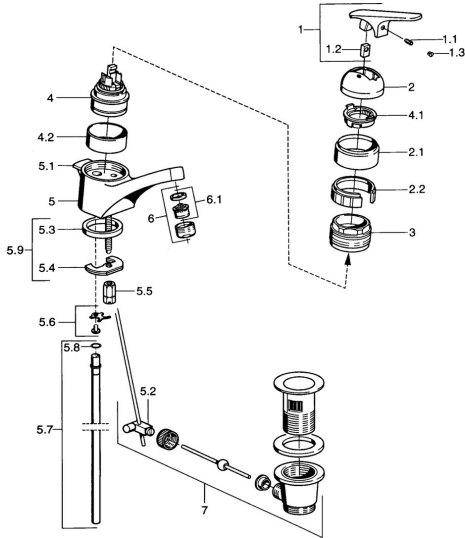

EAN: 4015474661844  
[static.hansa.com/01272102](http://static.hansa.com/01272102)

- Wastafel
- Eengreeps
- Wastafelmontage
- Chroom

### Technische eigenschappen

Warmwatertoevoer	<b>max. +80°C</b>
Werkdruk	<b>0.5-10 bar</b>
Materiaal	<b>brass</b>

### Reserveonderdelen

#### SP01272102

	Naam	Code
1.1	Schroef, M5x8, SW2.5	59904755
1.2	Joint klassiek uitloop	59904778
1.3	Plug, hot/cold	59906705
2	Kap Chroom Stopgezet	59905867
2.1	Kap Chroom Stopgezet	59911420
2.2	Houder Stopgezet	59911421
3	Schroefring, M52x1, AF45	59911161
4	Binnenwerk, 4.8 eco	59904601
4.1	Hot water limiter	59904759
4.2	Spacer sleeve Stopgezet	59905871
5.3	Dichting, 37x48x3.5	59911422
5.4	Fixing plate	59904765
5.5	Schroef, M8x1, SW13	59904766
5.6	Attachment clamp Stopgezet	59911416
5.7	Pijp, d 10 mm, L=413	59911423
5.8	O-ring, 9x2	59905095
5.9	Bevestigingsset	59910749
6	Mousseur, M24x1 STD HC A Chroom	59902366
6.1	Mousseur, M22/24 A	59902081
8	Kettinghouder	59902219
9	Plug	59906910