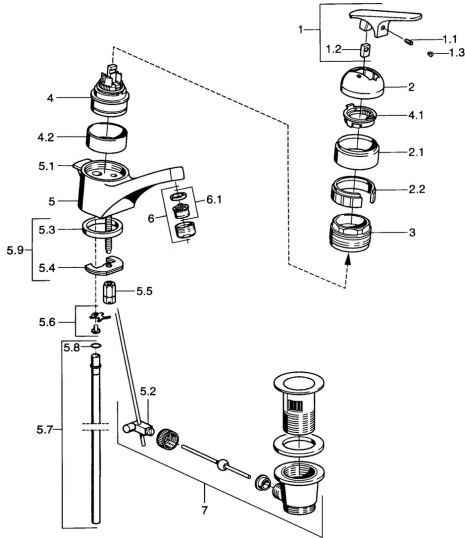

EAN: 4015474661844  
[static.hansa.com/01272102](http://static.hansa.com/01272102)

- Lavabo
- Monocomando
- Montaggio d'appoggio
- Cromo

### Caratteristiche tecniche

Fornitura di acqua calda	<b>max. +80°C</b>
Pressione di esercizio	<b>0.5-10 bar</b>
Materiale	<b>Ottone</b>

## Parti di ricambio

### SP01272102

	Nome	Codice
1.1	Screw, M5x8, SW2.5	59904755
1.2	Adattatore	59904778
1.3	Tappo, hot/cold	59906705
2	Cappuccio Cromo Fuori produzione	59905867
2.1	Cappuccio Cromo Fuori produzione	59911420
2.2	Titolare Fuori produzione	59911421
3	Dado di fissaggio, M52x1, AF45	59911161
4	Cartuccia, 4.8 eco	59904601
4.1	Hot water limiter	59904759
4.2	Adattatore Fuori produzione	59905871
5.3	Giunto, 37x48x3.5	59911422
5.4	Fixing plate	59904765
5.5	Screw, M8x1, SW13	59904766
5.6	Attachment clamp Fuori produzione	59911416
5.7	, d 10 mm, L=413	59911423
5.8	O-ring, 9x2	59905095
5.9	Set di fissaggio	59910749
6	Areatore, M24x1 STD HC A Cromo	59902366
6.1	Areatore, M22/24 A	59902081
8	Rondella con portacatenella	59902219
9	Tappo	59906910