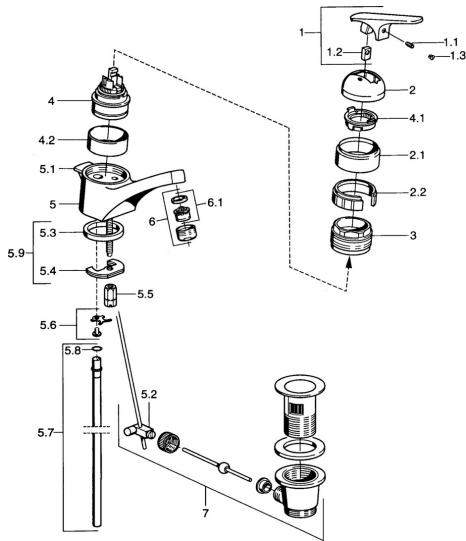

EAN: 4015474661844  
[static.hansa.com/01272102](http://static.hansa.com/01272102)

- Lavabo
- Monocommande
- Montage sur plaque
- Chrome

### Caractéristiques techniques

Alimentation en eau chaude	<b>max. +80°C</b>
Pression de service	<b>0.5-10 bar</b>
Matériau	<b>brass</b>

## Pièces de rechange

### SP01272102

	Nom	Code
1.1	Vis, M5x8, SW2.5	59904755
1.2	Kit de joints pour bec	59904778
1.3	Bouchon cache trou, hot/cold	59906705
2	Chape Arrêté	59905867
2.1	Cache Arrêté	59911420
2.2	Titulaire Arrêté	59911421
3	Écrou de maintien, M52x1, AF45	59911161
4	Cartouche, 4.8 eco	59904601
4.1	Hot water limiter	59904759
4.2	Douille entretoise Arrêté	59905871
5.3	Joint, 37x48x3.5	59911422
5.4	Fixing plate	59904765
5.5	Vis, M8x1, SW13	59904766
5.6	Attachment clamp Arrêté	59911416
5.7	Tuyau, d 10 mm, L=413	59911423
5.8	Joint, 9x2	59905095
5.9	Ensemble de fixation	59910749
6	Aérateur, M24x1 STD HC A	59902366
6.1	Aérateur, M22/24 A	59902081
8	Bague avec graine d'attache	59902219
9	Bouchon cache trou	59906910