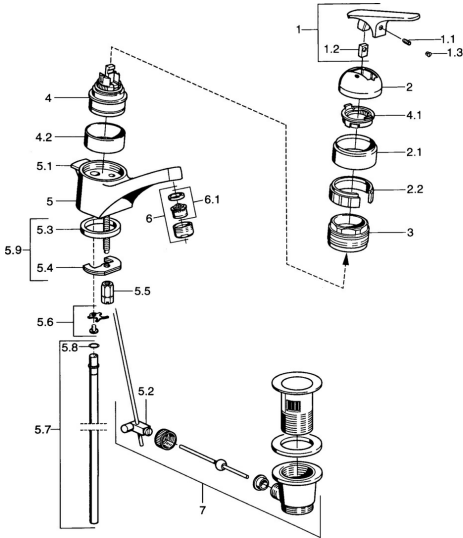

EAN: 4015474661844
static.hansa.com/01272102

- Waschtisch
- Einhebelmischer
- Standmontage
- Chrom

Technische Daten

Technische Eigenschaften

Warmwasserversorgung	max. +80°C
Arbeitsdruck	0.5-10 bar
Werkstoff	Messing

Ersatzteile

SP01272102

	Name	Art.-Nr.
1.1	Schraube, M5x8, SW2.5	59904755
1.2	Kunststoffadapter	59904778
1.3	Blindstopfen, hot/cold	59906705
2	Abdeckkappe Ausgelaufen	59905867
2.1	Abdeckung Ausgelaufen	59911420
2.2	Halter Ausgelaufen	59911421
3	Gegenmutter, M52x1, AF45	59911161
4	Kartusche, 4.8 eco	59904601
4.1	Warmwasser Begrenzer	59904759
4.2	Distanzhülse Ausgelaufen	59905871
5.3	Dichtung, 37x48x3.5	59911422
5.4	Befestigungsplatte	59904765
5.5	Schraube, M8x1, SW13	59904766
5.6	Befestigungsklammer Ausgelaufen	59911416
5.7	Rohr, d 10 mm, L=413	59911423
5.8	O-Ring, 9x2	59905095
5.9	Befestigungssatz	59910749
6	Luftsprudler, M24x1 STD HC A	59902366
6.1	Luftsprudler, M22/24 A	59902081
8	Kettenhalter	59902219
9	Blindstopfen	59906910