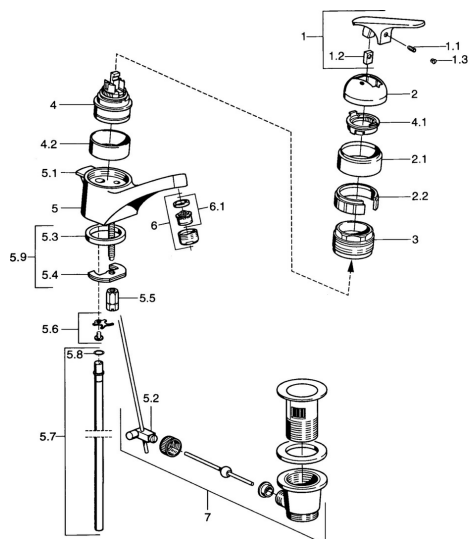

EAN: 4015474661844
static.hansa.com/01272102

- Umyvadlo
- Jednopáková
- Stojánková
- Chrom

Technické údaje

Technické vlastnosti

Zdroj teplé vody	max. +80°C
Pracovní tlak	0.5-10 bar
Materiál	Mosaz

Náhradní díly

SP01272102

	Název	Kód
1.1	Šroub, M5x8, SW2.5	59904755
1.2	Kluzné pouzdro (osazené)	59904778
1.3	Plug, hot/cold	59906705
2	Krytka Ukončeno	59905867
2.1	Kryt Ukončeno	59911420
2.2	Držák Ukončeno	59911421
3	Upevňovací matice, M52x1, AF45	59911161
4	Kartuše, 4.8 eco	59904601
4.1	Hot water limiter	59904759
4.2	Distanční pouzdro Ukončeno	59905871
5.3	Těsnění, 37x48x3.5	59911422
5.4	Upevňovací deska	59904765
5.5	Šroub, M8x1, SW13	59904766
5.6	Attachment clamp Ukončeno	59911416
5.7	Roura, d 10 mm, L=413	59911423
5.8	O-kroužek, 9x2	59905095
5.9	Upevňovací set	59910749
6	Aerator, M24x1 STD HC A	59902366
6.1	Aerator, M22/24 A	59902081
8	Podložka s očkem pro řetízek	59902219
9	Plug	59906910