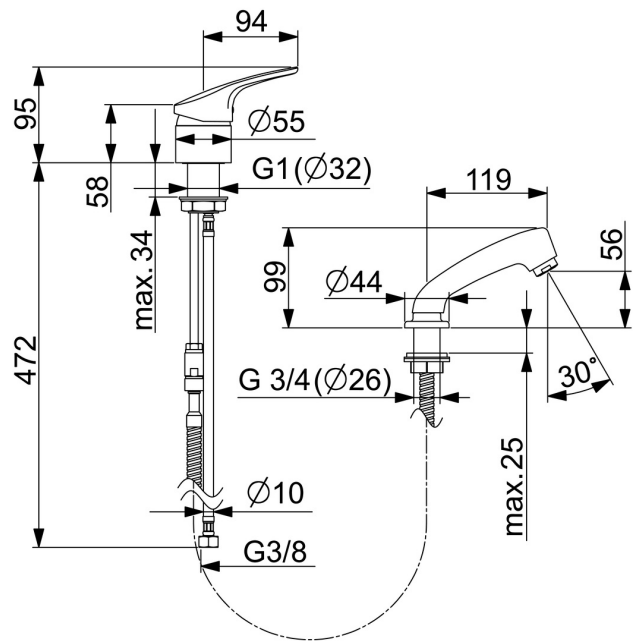

EAN: 4015474271623  
[static.hansa.com/01262183](http://static.hansa.com/01262183)

- Openbaar en semi-openbaar
- Eengreeps
- Wastafelmontage
- Chrom
- CASCADE® mousseur
- Hendel met warm-koud-aanduiding, Eengreeps bediend
- Handdouche, Doucheslang (1250 mm)
- Uittrekbare handdouche, Snelkoppeling
- Temperatuurbegrenzer, Temperatuurbegrenzer (achteraf instelbaar)
- Terugslagklep,  $\varnothing$  48 mm keramisch Eco binnenwerk voor debiet en temperatuur instelling
- Flexibele aansluitslang(en)
- Kraanhuis gemaakt van DZR messing
- Ronde rozet, Huls
- Ingebouwde beveiliging tegen terugstromen Voor gebruik in huis (conform DIN EN 1717)

## Technische gegevens

### Technische eigenschappen

DN-maat	<b>DN15</b>
Warmwatertoevoer	<b>max. +70°C</b>
Werkdruk	<b>1-10 bar</b>
Aansluitmaat	<b>Ø 10 mm</b>
Projection	<b>119 mm</b>
Terugstroom beveiliging (EN1717)	<b>EB</b>
Materiaal	<b>brass</b>

### SP01262183

	Naam	Code
1	Hendel, L=93 mm Chrom	01880083
1.1	Schroef, M5x8, SW2.5	59904755
1.2	Joint klassiek uitloop	59904778
1.3	Sierdop Grijs	59912112
2	Kap Chrom	59912638
3	Schroefoog, M50x1, SW45	59904775
3.1	O-ring, d 43x2.5	59911166
4	Binnenwerk, 4.8 eco	59904601
4.1	Hot water limiter	59904759
5.2	Dichting, 41.5x33.3x2	59902295
5.3	Dichting, 48x33.5x2	59902283
5.6	Bevestigingsset Stopgezet	59912347
6	Slangen, L=1250	59902137
6.1	Dichting, 13.5x8x1	59902311
7	Nippel	59912074
8	Doervoernippel	59910055
9	Handdouche	59910054
10	Mousseur, M24x1 STD HC B Chrom	59905830
10.1	Mousseur, M22/M24 B	59905901
11	Afdekplaat Chrom	59911328
12	Flexibele aansluitingen, L=430, G3/8-M8x1	59913964
12	Pijp, d 10 mm, L=413	59911423
12.1	Attachment clamp Stopgezet	59911416
12.2	O-ring, 9x2	59905095