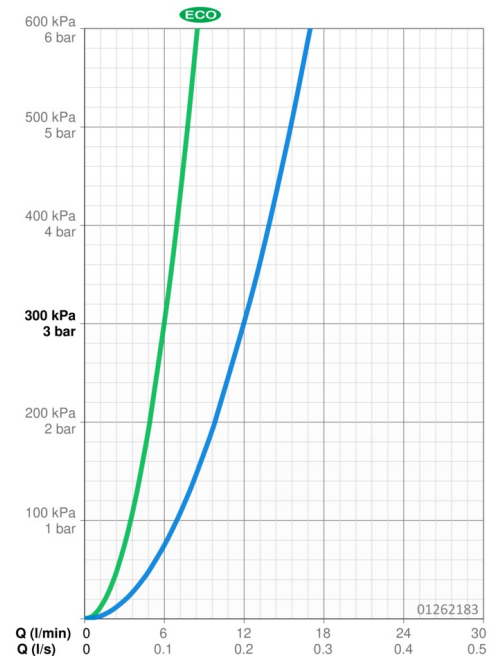

Technische gegevens

Doorstromingseigenschappen

Verlaagde doorstroomhoeveelheid bij 3 bar	6.0 l/min
Doorstroomhoeveelheid bij 3 bar	12.0 l/min

Technische eigenschappen

DN-maat	DN15
Warmwatertoevoer	max. +70°C
Werkdruk	1-10 bar
Aansluitmaat	Ø 10 mm
Projection	119 mm
Terugstroom beveiliging (EN1717)	EB
Materiaal	brass

Voorschriften

EN-norm	EN 817, EN 1112, EN 1113

Toestemmingen en Verklaringen

KIWA	K6116/08
Verklaring van overeenstemming	DoC