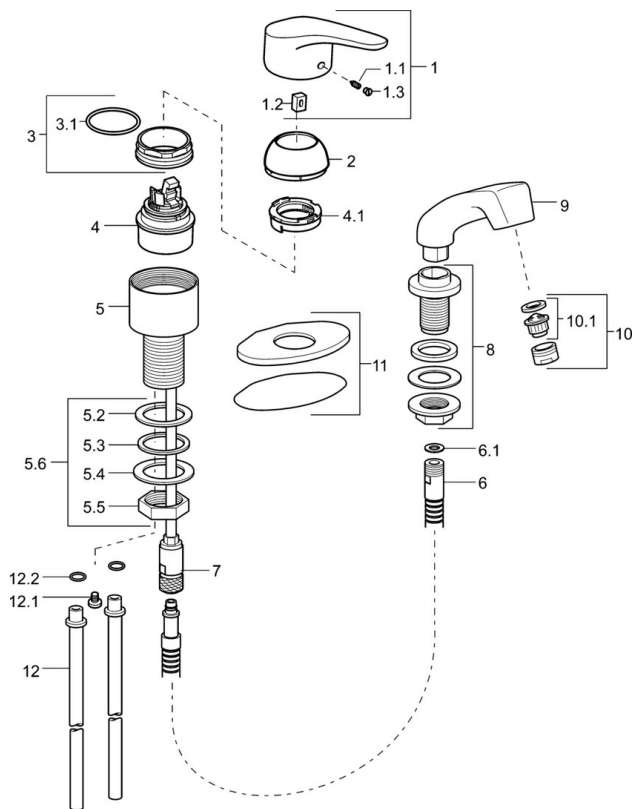

EAN: 4015474271623  
[static.hansa.com/01262183](http://static.hansa.com/01262183)

- Openbaar en semi-openbaar
- Eengreeps
- Wastafelmontage
- Chrom
- CASCADE® mousseur
- Hendel met warm-koud-aanduiding, Eengreeps bediend
- Handdouche, Doucheslang (1250 mm)
- Uittrekbare handdouche, Snelkoppeling
- Temperatuurbegrenzer, Temperatuurbegrenzer (achteraf instelbaar)
- Terugslagklep,  $\varnothing$  48 mm keramisch Eco binnenwerk voor debiet en temperatuur instelling
- Flexibele aansluitslang(en)
- Kraanhuis gemaakt van DZR messing
- Ronde rozet, Huls
- Ingebouwde beveiliging tegen terugstromen Voor gebruik in huis (conform DIN EN 1717)

### Technische eigenschappen

DN-maat	<b>DN15</b>
Warmwatertoevoer	<b>max. +70°C</b>
Werkdruk	<b>1-10 bar</b>
Aansluitmaat	<b>Ø 10 mm</b>
Projection	<b>119 mm</b>
Terugstroom beveiliging (EN1717)	<b>EB</b>
Materiaal	<b>brass</b>

### Voorschriften

EN-norm	<b>EN 817, EN 1112, EN 1113</b>
---------	---------------------------------

### SP01262183

	Naam	Code
1	Hendel, L=93 mm Chrom	01880083
1.1	Schroef, M5x8, SW2.5	59904755
1.2	Joint klassiek uitloop	59904778
1.3	Sierdop Grijs	59912112
2	Kap Chrom	59912638
3	Schroefoog, M50x1, SW45	59904775
3.1	O-ring, d 43x2.5	59911166
4	Binnenwerk, 4.8 eco	59904601
4.1	Hot water limiter	59904759
5.2	Dichting, 41.5x33.3x2	59902295
5.3	Dichting, 48x33.5x2	59902283
5.6	Bevestigingsset Stopgezet	59912347
6	Slangen, L=1250	59902137
6.1	Dichting, 13.5x8x1	59902311
7	Nippel	59912074
8	Doervoernippel	59910055
9	Handdouche	59910054
10	Mousseur, M24x1 STD HC B Chrom	59905830
10.1	Mousseur, M22/M24 B	59905901
11	Afdekplaat Chrom	59911328
12	Flexibele aansluitingen, L=430, G3/8-M8x1	59913964
12	Pijp, d 10 mm, L=413	59911423
12.1	Attachment clamp Stopgezet	59911416
12.2	O-ring, 9x2	59905095