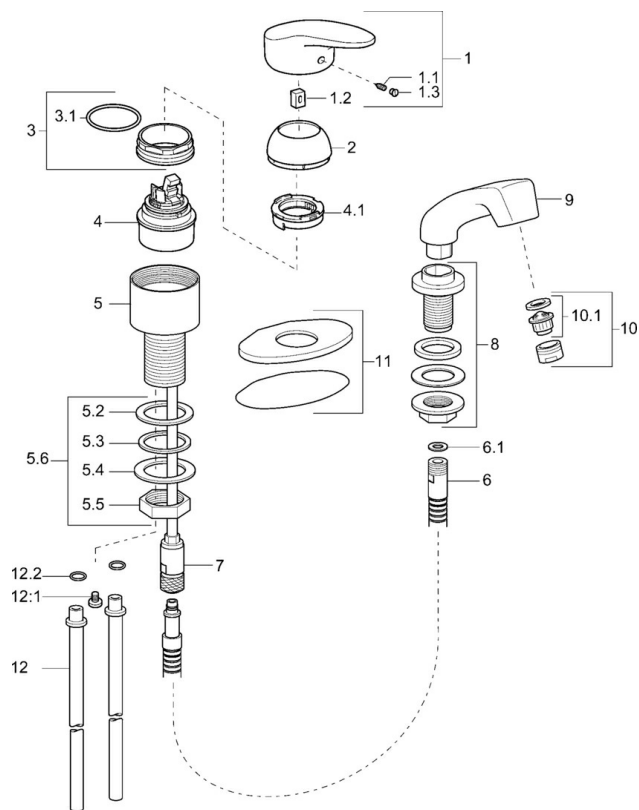

EAN: 4015474078475  
[static.hansa.com/01262173](http://static.hansa.com/01262173)

- Verejné a poloverejné
- Jednopáková
- Stojanková
- Jedna ovládacia páka / rukoväť, Páka so symbolom teplej a studenej vody
- Vyťahovacia ručná sprcha
- Funkcie pre nastavenie maximálnej teploty a prietoku vody, Nastaviteľný obmedzovač teploty vody (súčasť dodávky, možnosť dodatočnej inštalácie)
- Spätný ventil (-y), Ø 48 mm keramická Eco kartuša pre ovládanie teploty a prietoku vody
- zabezpečené proti spätnému toku pri použití v domácnosti (podľa DIN EN 1717)

### Technické vlastnosti

Dodávka teplej vody	max. +80°C
Pracovný tlak	0.5-10 bar
Spätná klapka (STN EN 1717)	EB

### SP01262173

Název	Kód
1 Ovládací rukoväť, L=87 mm	59914195
1.1 Skrutka, M5x8, SW2.5	59904755
1.2 Klzné puzdro	59904778
1.3 Záslepka Sívá	59912112
2 Krytka	59912638
3 Očné skrutka, M50x1, SW45	59904775
3.1 O-kružok, d 43x2.5	59911166
4 Kartuš, 4.8 eco	59904601
4.1 Hot water limiter	59904759
5.2 Tesnenie, 41.5x33.3x2	59902295
5.3 Tesnenie, 48x33.5x2	59902283
6 Pripájacie hadičky, L=1250	59902137
6.1 Tesnenie, 13.5x8x1	59902311
7 Vsuvka	59912074
8 Prechodka	59910055
9 Ručná sprcha	59910054
10 Aerátor, M24x1 STD HC A	59902366
10.1 Aerátor, M22/24 A	59902081
11 Kryt príruby	59911328
12 Potrubie, d 10 mm, L=413	59911423
12 Flexibilná hadička, L=370, G3/8 Ukončené	59911626
12.1 Attachment clamp Ukončené	59911416
12.2 O-kružok, 9x2	59905095