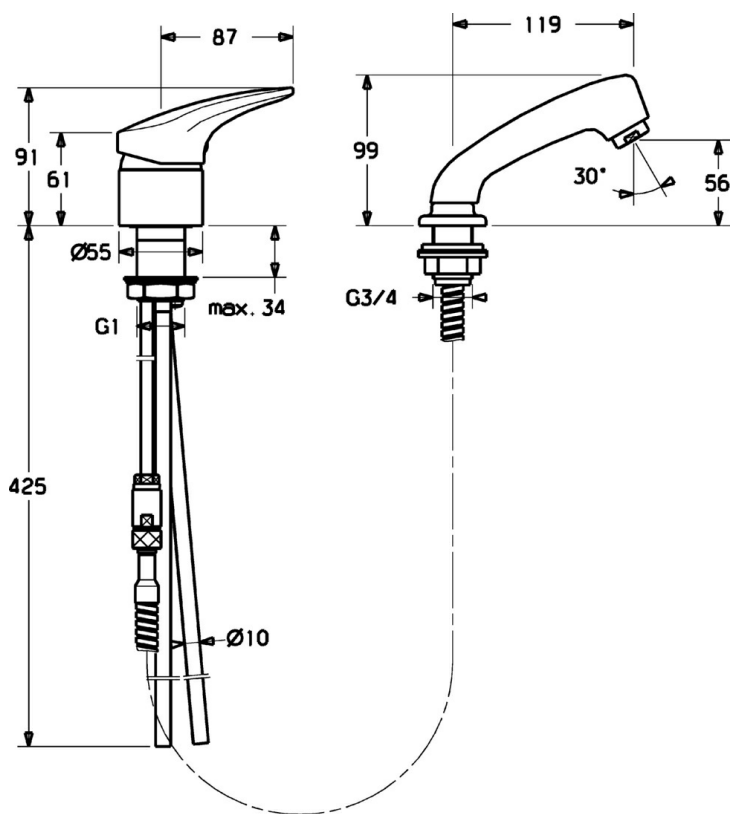

EAN: 4015474078475  
[static.hansa.com/01262173](http://static.hansa.com/01262173)

- Verejné a poloverejné
- Jednopáková
- Stojanková
- Jedna ovládacia páka / rukoväť, Páka so symbolom teplej a studenej vody
- Vyťahovacia ručná sprcha
- Funkcie pre nastavenie maximálnej teploty a prietoku vody, Nastaviteľný obmedzovač teploty vody (súčasť dodávky, možnosť dodatočnej inštalácie)
- Spätný ventil (-y), Ø 48 mm keramická Eco kartuša pre ovládanie teploty a prietoku vody
- zabezpečené proti spätnému toku pri použití v domácnosti (podľa DIN EN 1717)

### Technické vlastnosti

Dodávka teplej vody	max. +80°C
Pracovný tlak	0.5-10 bar
Spätná klapka (STN EN 1717)	EB

### SP01262173

Název	Kód
1 Ovládací rukoväť, L=87 mm	59914195
1.1 Skrutka, M5x8, SW2.5	59904755
1.2 Klzné puzdro	59904778
1.3 Záslepka Sívá	59912112
2 Krytka	59912638
3 Očné skrutka, M50x1, SW45	59904775
3.1 O-kružok, d 43x2.5	59911166
4 Kartuš, 4.8 eco	59904601
4.1 Hot water limiter	59904759
5.2 Tesnenie, 41.5x33.3x2	59902295
5.3 Tesnenie, 48x33.5x2	59902283
6 Pripájacie hadičky, L=1250	59902137
6.1 Tesnenie, 13.5x8x1	59902311
7 Vsuvka	59912074
8 Prechodka	59910055
9 Ručná sprcha	59910054
10 Aerátor, M24x1 STD HC A	59902366
10.1 Aerátor, M22/24 A	59902081
11 Kryt príruby	59911328
12 Potrubie, d 10 mm, L=413	59911423
12 Flexibilná hadička, L=370, G3/8 Ukončené	59911626
12.1 Attachment clamp Ukončené	59911416
12.2 O-kružok, 9x2	59905095