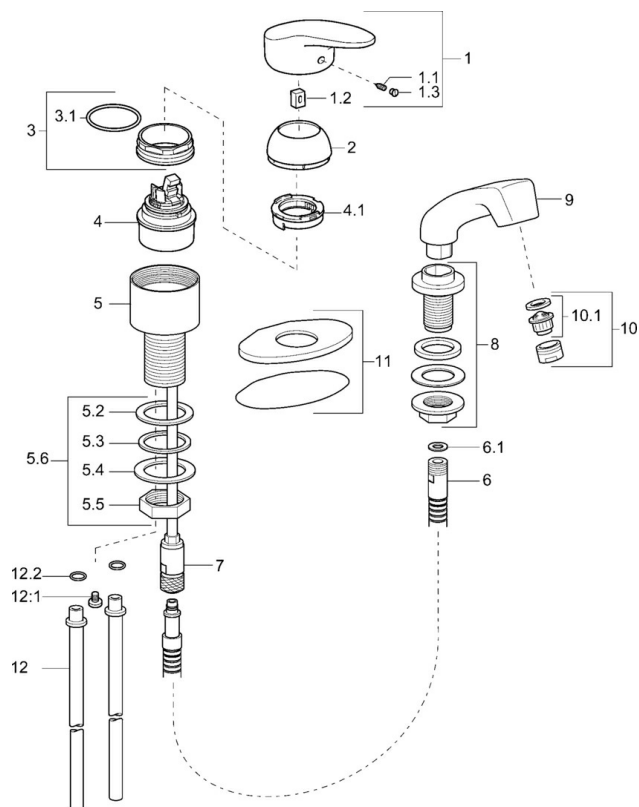

EAN: 4015474078475
static.hansa.com/01262173

- Openbaar en semi-openbaar
- Eengreeps
- Wastafelmontage
- Eengreeps bediend, Hendel met warm-koud-aanduiding
- Uittrekbare handdouche
- Temperatuurbegrenzer, Temperatuurbegrenzer (achteraf instelbaar)
- Terugslagklep, \varnothing 48 mm keramisch Eco binnenwerk voor debiet en temperatuur instelling
- Ingebouwde beveiliging tegen terugstromen Voor gebruik in huis (conform DIN EN 1717)

Technische gegevens

Technische eigenschappen

Warmwatertoevoer	max. +80°C
Werkdruk	0.5-10 bar
Terugstroom beveiliging (EN1717)	EB

Voorschriften

EN-norm	EN 817
---------	---------------

Reserveonderdelen

SP01262173

	Naam	Code
1	Hendel, L=87 mm	59914195
1.1	Schroef, M5x8, SW2.5	59904755
1.2	Joint klassiek uitloop	59904778
1.3	Sierdop Grijs	59912112
2	Kap Chroom	59912638
3	Schroefoog, M50x1, SW45	59904775
3.1	O-ring, d 43x2.5	59911166
4	Binnenwerk, 4.8 eco	59904601
4.1	Hot water limiter	59904759
5.2	Dichting, 41.5x33.3x2	59902295
5.3	Dichting, 48x33.5x2	59902283
5.4		
5.5		
5.6		
6	Slangen, L=1250	59902137
6.1	Dichting, 13.5x8x1	59902311
7	Nippel	59912074
8	Doorvoernippel	59910055
9	Handdouche	59910054
10	Mousseur, M24x1 STD HC A Chroom	59902366
10.1	Mousseur, M22/24 A	59902081
11	Afdekplaat Chroom	59911328
12	Pijp, d 10 mm, L=413	59911423
12	Flexibele aansluitingen, L=370, G3/8 Stopgezet	59911626
12.1	Attachment clamp Stopgezet	59911416
12.2	O-ring, 9x2	59905095