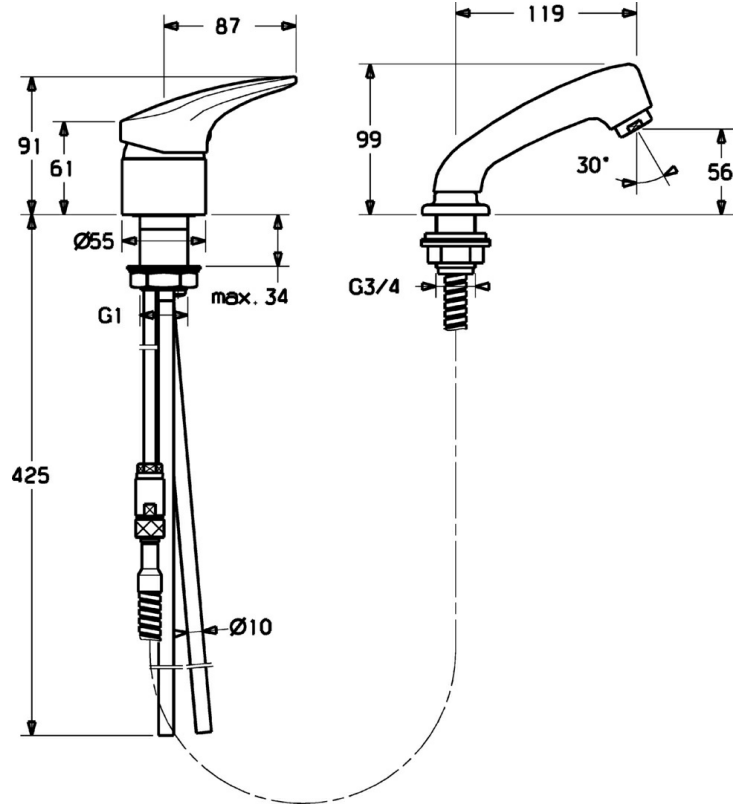

EAN: 4015474078475
static.hansa.com/01262173

- Openbaar en semi-openbaar
- Eengreeps
- Wastafelmontage
- Eengreeps bediend, Hendel met warm-koud-aanduiding
- Uittrekbare handdouche
- Temperatuurbegrenzer, Temperatuurbegrenzer (achteraf instelbaar)
- Terugslagklep, \varnothing 48 mm keramisch Eco binnenwerk voor debiet en temperatuur instelling
- Ingebouwde beveiliging tegen terugstromen Voor gebruik in huis (conform DIN EN 1717)

Technische gegevens

Technische eigenschappen

Warmwatertoevoer	max. +80°C
Werkdruk	0.5-10 bar
Terugstroom beveiliging (EN1717)	EB

Voorschriften

EN-norm	EN 817
---------	---------------

Reserveonderdelen

SP01262173

	Naam	Code
1	Hendel, L=87 mm	59914195
1.1	Schroef, M5x8, SW2.5	59904755
1.2	Joint klassiek uitloop	59904778
1.3	Sierdop Grijs	59912112
2	Kap Chroom	59912638
3	Schroefoog, M50x1, SW45	59904775
3.1	O-ring, d 43x2.5	59911166
4	Binnenwerk, 4.8 eco	59904601
4.1	Hot water limiter	59904759
5.2	Dichting, 41.5x33.3x2	59902295
5.3	Dichting, 48x33.5x2	59902283
5.4		
5.5		
5.6		
6	Slangen, L=1250	59902137
6.1	Dichting, 13.5x8x1	59902311
7	Nippel	59912074
8	Doorvoernippel	59910055
9	Handdouche	59910054
10	Mousseur, M24x1 STD HC A Chroom	59902366
10.1	Mousseur, M22/24 A	59902081
11	Afdekplaat Chroom	59911328
12	Pijp, d 10 mm, L=413	59911423
12	Flexibele aansluitingen, L=370, G3/8 Stopgezet	59911626
12.1	Attachment clamp Stopgezet	59911416
12.2	O-ring, 9x2	59905095