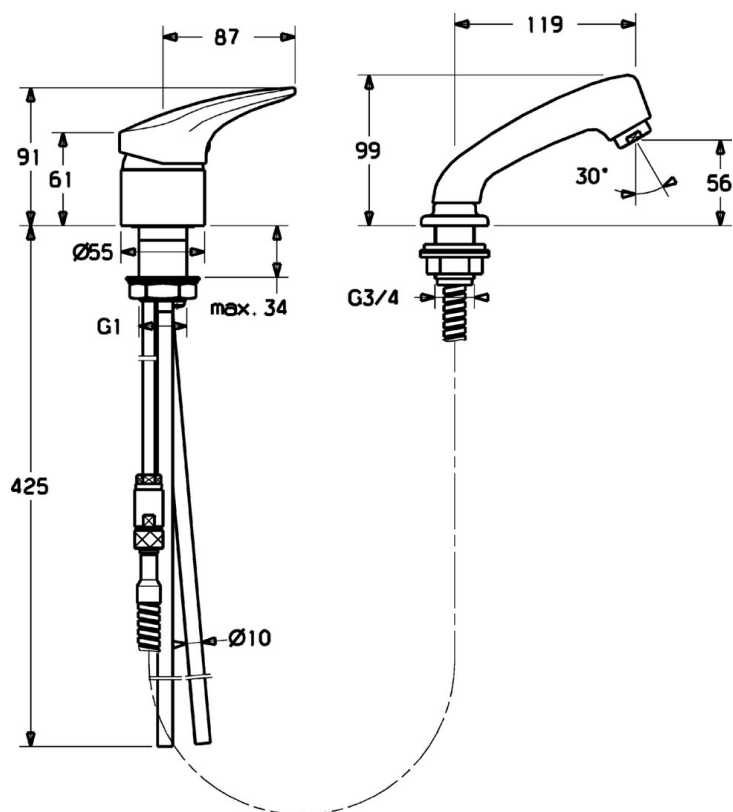

EAN: 4015474078475
static.hansa.com/01262173

- Veřejně a poloveřejně
- Jednopáková
- Stojánková
- Jedna ovládací páka / rukojeť, Páka se symboly teplé a studené vody
- Vytahovací ruční sprška
- Funkce pro nastavení maximální teploty a průtoku vody, Nastavitelný omezovač teploty vody (součástí dodávky, možnost dodatečné instalace)
- Zpětný ventil (-y), \varnothing 48 mm keramická eco kartuše pro ovládání teploty a průtoku vody
- zabezpečeno proti zpětnému toku při použití v domácnosti (podle DIN EN 1717)

Technické údaje

Technické vlastnosti

Zdroj teplé vody	max. +80°C
Pracovní tlak	0.5-10 bar
Zabezpečení proti zpětnému toku (ČSN EN 1717)	EB

Předpisy

Norma EN	EN 817
----------	--------

Náhradní díly

SP01262173

	Název	Kód
1	Páka, L=87 mm	59914195
1.1	Šroub, M5x8, SW2.5	59904755
1.2	Kluzné pouzdro (osazené)	59904778
1.3	Záslepka Šedá	59912112
2	Krytka	59912638
3	Oční šroub, M50x1, SW45	59904775
3.1	O-kroužek, d 43x2.5	59911166
4	Kartuše, 4,8 eco	59904601
4.1	Hot water limiter	59904759
5.2	Těsnění, 41.5x33.3x2	59902295
5.3	Těsnění, 48x33.5x2	59902283
5.4		
5.5		
5.6		
6	Hadiče, L=1250	59902137
6.1	Těsnění, 13.5x8x1	59902311
7	Šroubení	59912074
8	Průchodka	59910055
9	Ruční sprcha	59910054
10	Aerator, M24x1 STD HC A	59902366
10.1	Aerator, M22/24 A	59902081
11	Kryt příruby	59911328
12	Roura, d 10 mm, L=413	59911423
12	Flexibilní hadička, L=370, G3/8 Ukončeno	59911626
12.1	Attachment clamp Ukončeno	59911416
12.2	O-kroužek, 9x2	59905095