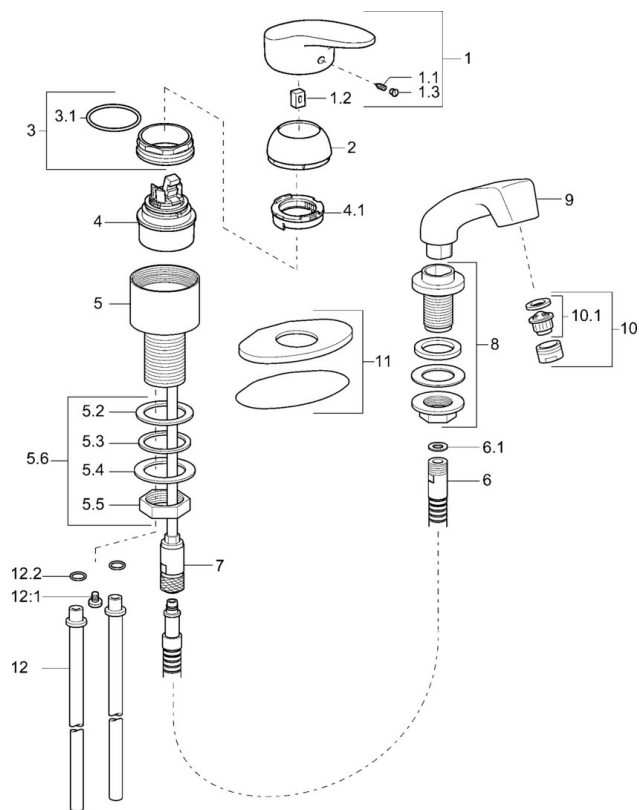

EAN: 4015474078475
static.hansa.com/01262173

- Veřejně a poloveřejně
- Jednopáková
- Stojánková
- Jedna ovládací páka / rukojeť, Páka se symboly teplé a studené vody
- Vytahovací ruční sprška
- Funkce pro nastavení maximální teploty a průtoku vody, Nastavitelný omezovač teploty vody (součástí dodávky, možnost dodatečné instalace)
- Zpětný ventil (-y), \varnothing 48 mm keramická eco kartuše pro ovládání teploty a průtoku vody
- zabezpečeno proti zpětnému toku při použití v domácnosti (podle DIN EN 1717)

Technické údaje

Technické vlastnosti

Zdroj teplé vody	max. +80°C
Pracovní tlak	0.5-10 bar
Zabezpečení proti zpětnému toku (ČSN EN 1717)	EB

Předpisy

Norma EN	EN 817
----------	--------

Náhradní díly

SP01262173

	Název	Kód
1	Páka, L=87 mm	59914195
1.1	Šroub, M5x8, SW2.5	59904755
1.2	Kluzné pouzdro (osazené)	59904778
1.3	Záslepka Šedá	59912112
2	Krytka	59912638
3	Oční šroub, M50x1, SW45	59904775
3.1	O-kroužek, d 43x2.5	59911166
4	Kartuše, 4,8 eco	59904601
4.1	Hot water limiter	59904759
5.2	Těsnění, 41.5x33.3x2	59902295
5.3	Těsnění, 48x33.5x2	59902283
5.4		
5.5		
5.6		
6	Hadiče, L=1250	59902137
6.1	Těsnění, 13.5x8x1	59902311
7	Šroubení	59912074
8	Průchodka	59910055
9	Ruční sprcha	59910054
10	Aerator, M24x1 STD HC A	59902366
10.1	Aerator, M22/24 A	59902081
11	Kryt příruby	59911328
12	Roura, d 10 mm, L=413	59911423
12	Flexibilní hadička, L=370, G3/8 Ukončeno	59911626
12.1	Attachment clamp Ukončeno	59911416
12.2	O-kroužek, 9x2	59905095