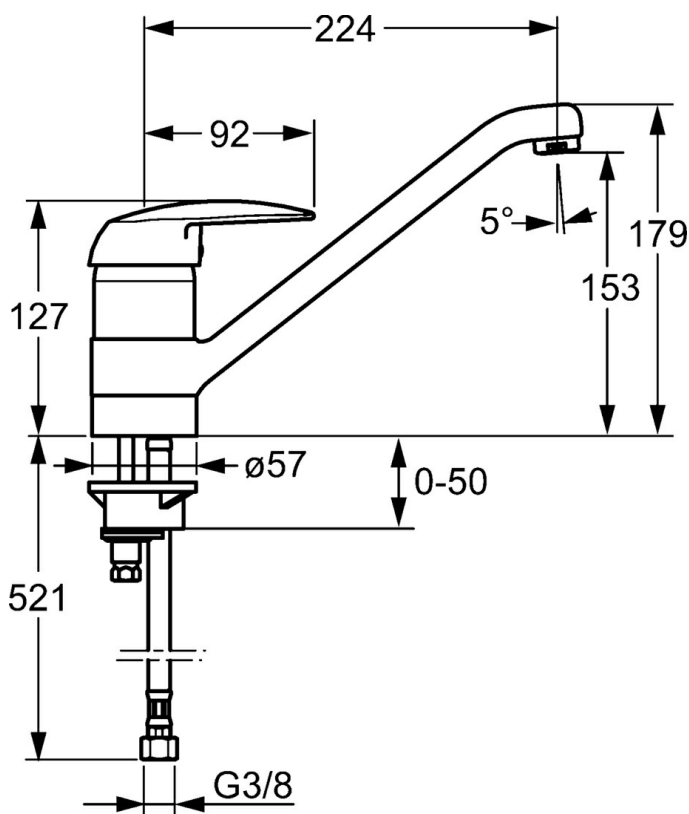

EAN: 4015474038578
static.hansa.com/01232204

- Kuchyňa
- Jednopáková
- Stojanková
- Chróm
- Jedna ovládací páka / rukoväť, Páka so symbolom teplej a studenej vody
- Funkcie pre nastavenie maximálnej teploty a prietoku vody, Nastaviteľný obmedzovač teploty vody (súčasť dodávky, možnosť dodatočnej inštalácie)
- \varnothing 48 mm keramická Eco kartuša pre ovládanie teploty a prietoku vody
- Flexibilné pripojovacie hadičky

Technické údaje

Technické vlastnosti

Veľkosť DN (menovitý rozmer)	DN15
Dodávka teplej vody	max. +70°C
Pracovný tlak	0.5-10 bar
Materiál	Mosadz

Predpisy

Norma EN	EN 817
----------	---------------

Náhradné diely

SP01232204

Název	Kód
1 Ovládací rukoväť	59913904
1.1 Skrutka, M5x8, SW2,5	59904755
1.2 Klzné puzdro	59904778
1.3 Plug, hot/cold	59906705
2 Krytka	59912044
3 Očné skrutka, M50x1	59912045
4 Kartuš, 4.8 eco	59904601
5.1 Tesnenie sada	59911498
5.4 Tesnenie, 37x48x3.5	59911422
5.5 Podložka	59910008
5.6	59904765
5.7 Skrutka, M8x1, SW13	59904766
5.8 Attachment clamp Ukončené	59911416
5.9 Flexibilná hadička, L=370, G3/8 Ukončené	59911626
5.10 O-krúžok, d 6.75x1.78	59902351
5.11 Upevňovací set	59910749
6 Výtokové rameno, L=170 Ukončené	59911499
7 Aerátor, M24x1 STD HC A	59902366
7.1 Aerátor, M22/24 A	59902081