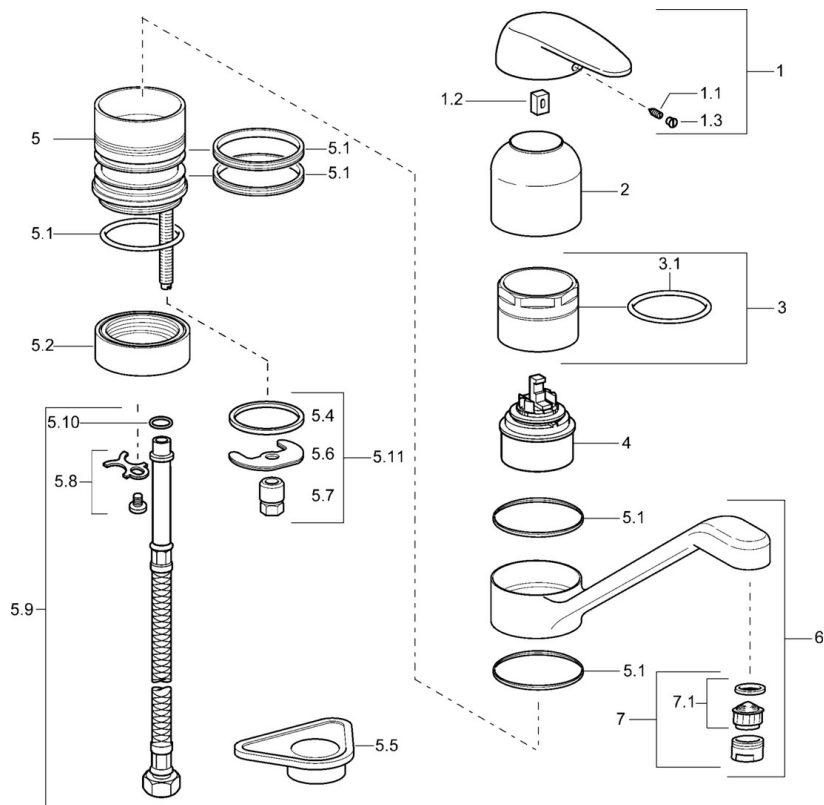

EAN: 4015474038578
static.hansa.com/01232204

- Kuchyňa
- Jednopáková
- Stojanková
- Chróm
- Jedna ovládací páka / rukoväť, Páka so symbolom teplej a studenej vody
- Funkcie pre nastavenie maximálnej teploty a prietoku vody, Nastaviteľný obmedzovač teploty vody (súčasť dodávky, možnosť dodatočnej inštalácie)
- \varnothing 48 mm keramická Eco kartuša pre ovládanie teploty a prietoku vody
- Flexibilné pripojovacie hadičky

Technické údaje

Technické vlastnosti

Veľkosť DN (menovitý rozmer)	DN15
Dodávka teplej vody	max. +70°C
Pracovný tlak	0.5-10 bar
Materiál	Mosadz

Predpisy

Norma EN	EN 817
----------	---------------

Náhradné diely

SP01232204

Název	Kód
1 Ovládací rukoväť	59913904
1.1 Skrutka, M5x8, SW2,5	59904755
1.2 Klzné puzdro	59904778
1.3 Plug, hot/cold	59906705
2 Krytka	59912044
3 Očné skrutka, M50x1	59912045
4 Kartuš, 4.8 eco	59904601
5.1 Tesnenie sada	59911498
5.4 Tesnenie, 37x48x3.5	59911422
5.5 Podložka	59910008
5.6	59904765
5.7 Skrutka, M8x1, SW13	59904766
5.8 Attachment clamp Ukončené	59911416
5.9 Flexibilná hadička, L=370, G3/8 Ukončené	59911626
5.10 O-krúžok, d 6.75x1.78	59902351
5.11 Upevňovací set	59910749
6 Výtokové rameno, L=170 Ukončené	59911499
7 Aerátor, M24x1 STD HC A	59902366
7.1 Aerátor, M22/24 A	59902081