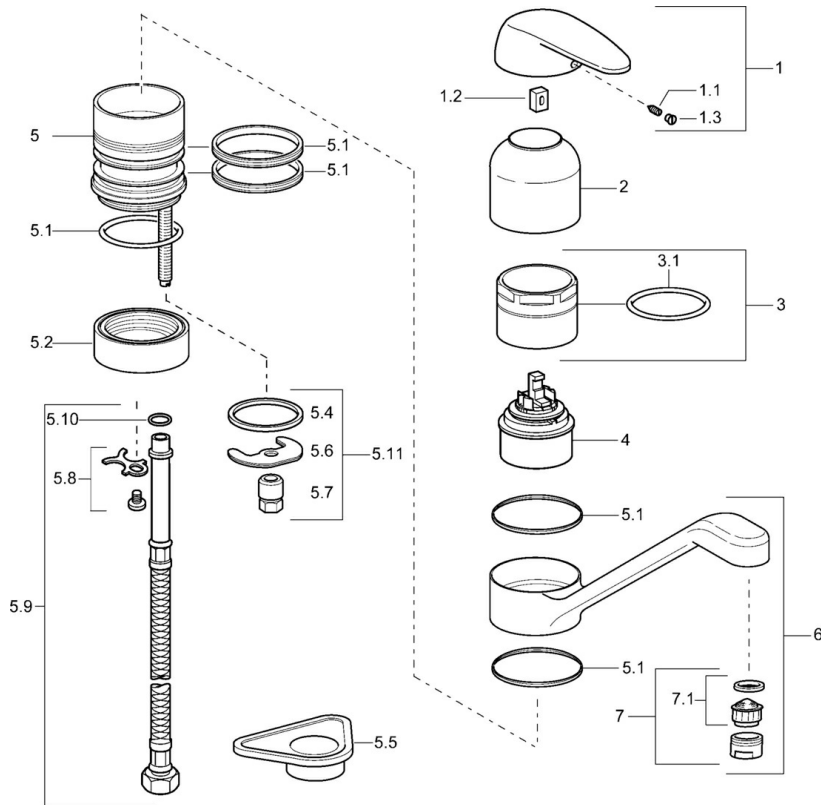

EAN: 4015474038578
static.hansa.com/01232204

- Keuken
- Eengreeps
- Wastafelmontage
- Chrom
- Eengreeps bediend, Hendel met warm-koud-aanduiding
- Temperatuurbegrenzer, Temperatuurbegrenzer (achteraf instelbaar)
- \varnothing 48 mm keramisch Eco binnenwerk voor debiet en temperatuur instelling
- Flexibele aansluitlang(en)

Technische gegevens

Technische eigenschappen

DN-maat	DN15
Warmwatertoevoer	max. +70°C
Werkdruk	0.5-10 bar
Materiaal	brass

Voorschriften

EN-norm	EN 817
---------	---------------

Reserveonderdelen

SP01232204

	Naam	Code
1	Hendel	59913904
1.1	Schroef, M5x8, SW2.5	59904755
1.2	Joint klassiek uitloop	59904778
1.3	Plug, hot/cold	59906705
2	Kap Chroom	59912044
3	Schroefoog, M50x1	59912045
4	Binnenwerk, 4.8 eco	59904601
5.1	Dichting	59911498
5.4	Dichting, 37x48x3.5	59911422
5.5	Verstevigingsplaat	59910008
5.6	Fixing plate	59904765
5.7	Schroef, M8x1, SW13	59904766
5.8	Attachment clamp Stopgezet	59911416
5.9	Flexibele aansluitingen, L=370, G3/8 Stopgezet	59911626
5.10	O-ring, d 6.75x1.78	59902351
5.11	Bevestigingsset	59910749
6	Uitloop, L=170 Chroom Stopgezet	59911499
7	Mousseur, M24x1 STD HC A Chroom	59902366
7.1	Mousseur, M22/24 A	59902081