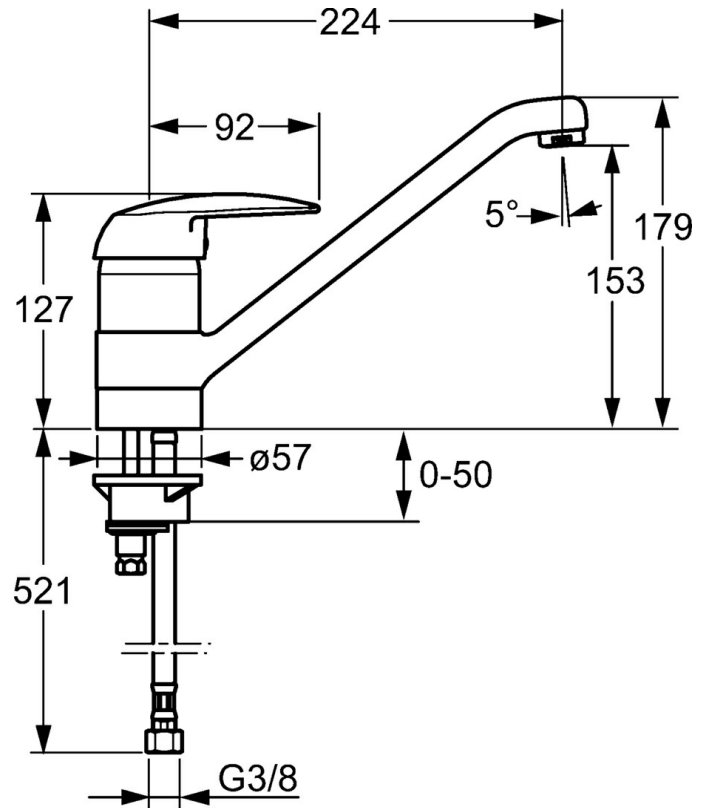

EAN: 4015474038578
static.hansa.com/01232204

- Keuken
- Eengreeps
- Wastafelmontage
- Chrom
- Eengreeps bediend, Hendel met warm-koud-aanduiding
- Temperatuurbegrenzer, Temperatuurbegrenzer (achteraf instelbaar)
- \varnothing 48 mm keramisch Eco binnenwerk voor debiet en temperatuur instelling
- Flexibele aansluitlang(en)

Technische gegevens

Technische eigenschappen

DN-maat	DN15
Warmwatertoevoer	max. +70°C
Werkdruk	0.5-10 bar
Materiaal	brass

Voorschriften

EN-norm	EN 817
---------	---------------

Reserveonderdelen

SP01232204

	Naam	Code
1	Hendel	59913904
1.1	Schroef, M5x8, SW2.5	59904755
1.2	Joint klassiek uitloop	59904778
1.3	Plug, hot/cold	59906705
2	Kap Chroom	59912044
3	Schroefoog, M50x1	59912045
4	Binnenwerk, 4.8 eco	59904601
5.1	Dichting	59911498
5.4	Dichting, 37x48x3.5	59911422
5.5	Verstevigingsplaat	59910008
5.6	Fixing plate	59904765
5.7	Schroef, M8x1, SW13	59904766
5.8	Attachment clamp Stopgezet	59911416
5.9	Flexibele aansluitingen, L=370, G3/8 Stopgezet	59911626
5.10	O-ring, d 6.75x1.78	59902351
5.11	Bevestigingsset	59910749
6	Uitloop, L=170 Chroom Stopgezet	59911499
7	Mousseur, M24x1 STD HC A Chroom	59902366
7.1	Mousseur, M22/24 A	59902081