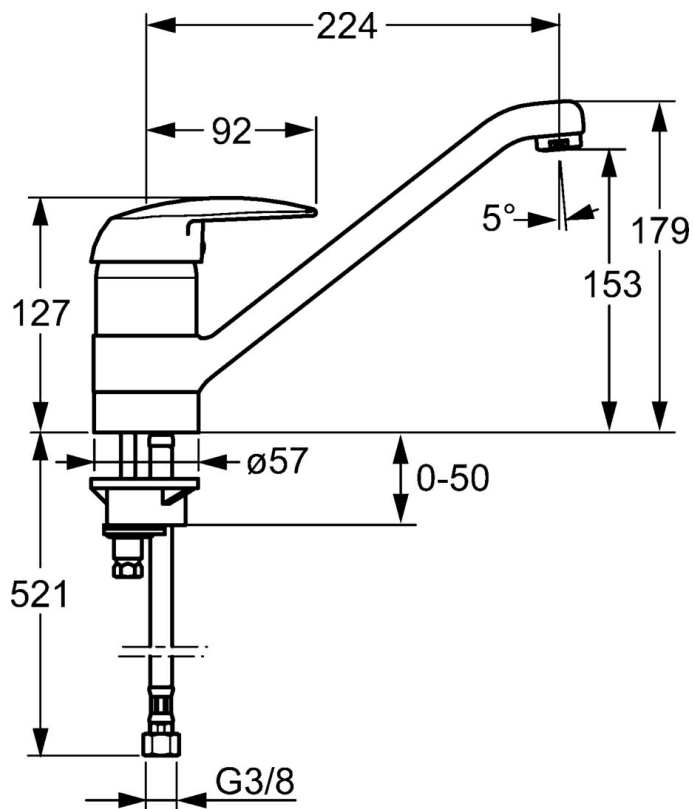

EAN: 4015474038578
static.hansa.com/01232204

- Cucina
- Monocomando
- Montaggio d'appoggio
- Cromo
- Leva/Manopola monocomando, Leva con simbolo F+C
- Limitatore di temperatura, Limitatore di temperatura regolabile
- Cartuccia a dischi ceramici \varnothing 48mm (Eco)
- Collegamento con flessibili

Dati tecnici

Caratteristiche tecniche

Misura DN (dimensione nominale)	DN15
Fornitura di acqua calda	max. +70°C
Pressione di esercizio	0.5-10 bar
Materiale	Ottone

Norme

Standard EN	EN 817
-------------	---------------

Parti di ricambio

SP01232204

	Nome	Codice
1	Leva	59913904
1.1	Screw, M5x8, SW2.5	59904755
1.2	Adattatore	59904778
1.3	Tappo, hot/cold	59906705
2	Cappuccio Cromo	59912044
3	Vite eye, M50x1	59912045
4	Cartuccia, 4.8 eco	59904601
5.1	Kit di guarnizione	59911498
5.4	Giunto, 37x48x3.5	59911422
5.5	Base per fissaggio	59910008
5.6	Fixing plate	59904765
5.7	Screw, M8x1, SW13	59904766
5.8	Attachment clamp Fuori produzione	59911416
5.9	Cannette flessibili, L=370, G3/8 Fuori produzione	59911626
5.10	O-ring, d 6.75x1.78	59902351
5.11	Set di fissaggio	59910749
6	Bocca, L=170 Cromo Fuori produzione	59911499
7	Aereatore, M24x1 STD HC A Cromo	59902366
7.1	Aereatore, M22/24 A	59902081