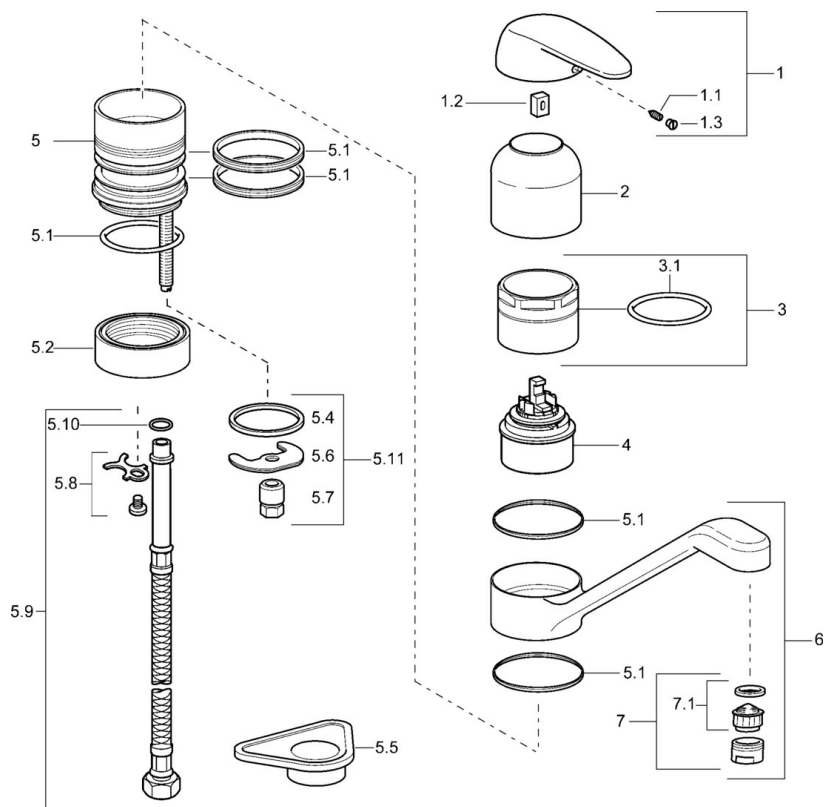

EAN: 4015474038578
static.hansa.com/01232204

- Cucina
- Monocomando
- Montaggio d'appoggio
- Cromo
- Leva/Manopola monocomando, Leva con simbolo F+C
- Limitatore di temperatura, Limitatore di temperatura regolabile
- Cartuccia a dischi ceramici \varnothing 48mm (Eco)
- Collegamento con flessibili

Dati tecnici

Caratteristiche tecniche

Misura DN (dimensione nominale)	DN15
Fornitura di acqua calda	max. +70°C
Pressione di esercizio	0.5-10 bar
Materiale	Ottone

Norme

Standard EN	EN 817
-------------	---------------

Parti di ricambio

SP01232204

	Nome	Codice
1	Leva	59913904
1.1	Screw, M5x8, SW2.5	59904755
1.2	Adattatore	59904778
1.3	Tappo, hot/cold	59906705
2	Cappuccio Cromo	59912044
3	Vite eye, M50x1	59912045
4	Cartuccia, 4.8 eco	59904601
5.1	Kit di guarnizione	59911498
5.4	Giunto, 37x48x3.5	59911422
5.5	Base per fissaggio	59910008
5.6	Fixing plate	59904765
5.7	Screw, M8x1, SW13	59904766
5.8	Attachment clamp Fuori produzione	59911416
5.9	Cannette flessibili, L=370, G3/8 Fuori produzione	59911626
5.10	O-ring, d 6.75x1.78	59902351
5.11	Set di fissaggio	59910749
6	Bocca, L=170 Cromo Fuori produzione	59911499
7	Aereatore, M24x1 STD HC A Cromo	59902366
7.1	Aereatore, M22/24 A	59902081