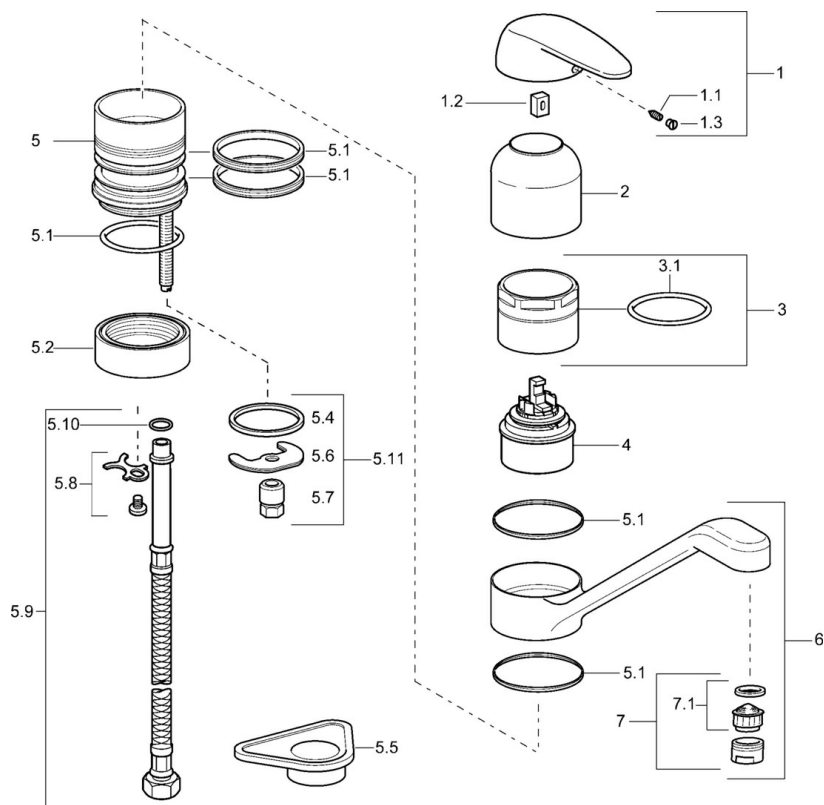

EAN: 4015474038578  
[static.hansa.com/01232204](http://static.hansa.com/01232204)

- Kuchyňě
- Jednopáková
- Stojánková
- Chrom
- Jedna ovládací páka / rukojeť, Páka se symboly teplé a studené vody
- Funkce pro nastavení maximální teploty a průtoku vody, Nastavitelný omezovač teploty vody (součástí dodávky, možnost dodatečné instalace)
- $\varnothing$  48 mm keramická eco kartuše pro ovládnání teploty a průtoku vody
- Flexibilní připojovací hadice

### Technické vlastnosti

Velikost DN (jmenovitý rozměr)	<b>DN15</b>
Zdroj teplé vody	<b>max. +70°C</b>
Pracovní tlak	<b>0.5-10 bar</b>
Materiál	<b>Mosaz</b>

### SP01232204

	Název	Kód
1	Páka	59913904
1.1	Šroub, M5x8, SW2,5	59904755
1.2	Kluzné pouzdro (osazené)	59904778
1.3	Plug, hot/cold	59906705
2	Krytka	59912044
3	Oční šroub, M50x1	59912045
4	Kartuše, 4,8 eco	59904601
5.1	Těsnící sada	59911498
5.4	Těsnění, 37x48x3,5	59911422
5.5	Upevňovací destička	59910008
5.6	Upevňovací deska	59904765
5.7	Šroub, M8x1, SW13	59904766
5.8	Attachment clamp Ukončeno	59911416
5.9	Flexibilní hadička, L=370, G3/8 Ukončeno	59911626
5.10	O-kroužek, d 6.75x1.78	59902351
5.11	Upevňovací set	59910749
6	Výtokové rameno, L=170 Ukončeno	59911499
7	Aerator, M24x1 STD HC A	59902366
7.1	Aerator, M22/24 A	59902081