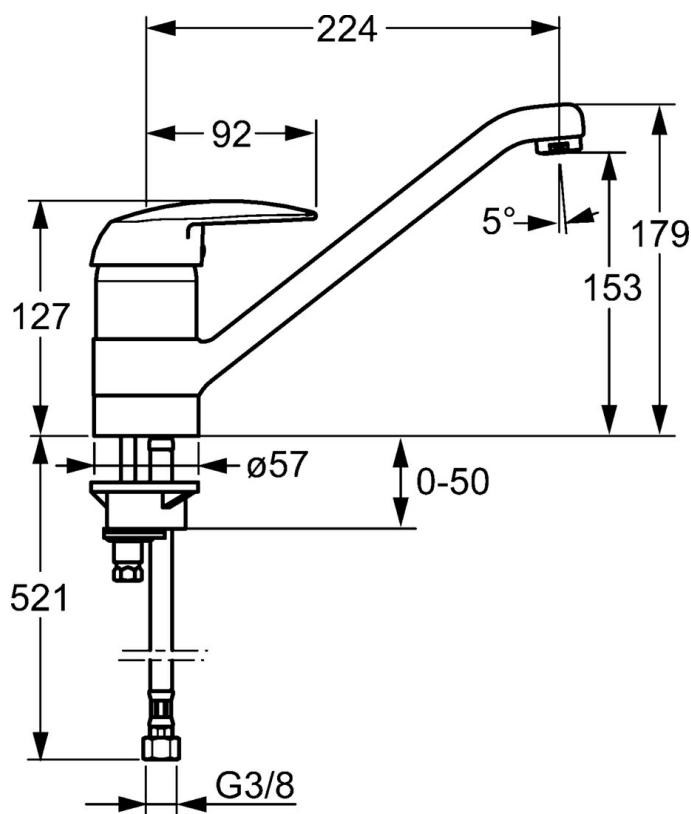

EAN: 4015474038578  
[static.hansa.com/01232204](http://static.hansa.com/01232204)

- Kuchyňě
- Jednopáková
- Stojánková
- Chrom
- Jedna ovládací páka / rukojeť, Páka se symboly teplé a studené vody
- Funkce pro nastavení maximální teploty a průtoku vody, Nastavitelný omezovač teploty vody (součástí dodávky, možnost dodatečné instalace)
- $\varnothing$  48 mm keramická eco kartuše pro ovládnání teploty a průtoku vody
- Flexibilní připojovací hadice

### Technické vlastnosti

Velikost DN (jmenovitý rozměr)	<b>DN15</b>
Zdroj teplé vody	<b>max. +70°C</b>
Pracovní tlak	<b>0.5-10 bar</b>
Materiál	<b>Mosaz</b>

### SP01232204

	Název	Kód
1	Páka	59913904
1.1	Šroub, M5x8, SW2,5	59904755
1.2	Kluzné pouzdro (osazené)	59904778
1.3	Plug, hot/cold	59906705
2	Krytka	59912044
3	Oční šroub, M50x1	59912045
4	Kartuše, 4,8 eco	59904601
5.1	Těsnící sada	59911498
5.4	Těsnění, 37x48x3,5	59911422
5.5	Upevňovací destička	59910008
5.6	Upevňovací deska	59904765
5.7	Šroub, M8x1, SW13	59904766
5.8	Attachment clamp Ukončeno	59911416
5.9	Flexibilní hadička, L=370, G3/8 Ukončeno	59911626
5.10	O-kroužek, d 6.75x1.78	59902351
5.11	Upevňovací set	59910749
6	Výtokové rameno, L=170 Ukončeno	59911499
7	Aerator, M24x1 STD HC A	59902366
7.1	Aerator, M22/24 A	59902081