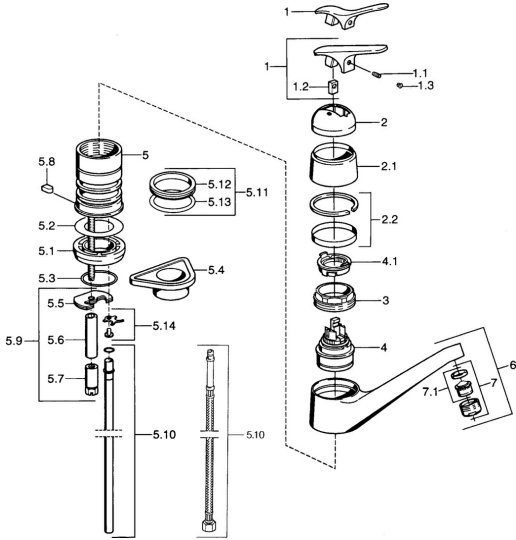

EAN: 4015474661592
static.hansa.com/0123210287

- Kuchyňa
- Jednopáková
- Stojanková
- Moka

Technické údaje

Technické vlastnosti

Dodávka teplej vody	max. +80°C
Pracovný tlak	0.5-10 bar
Materiál	Mosadz

Náhradné diely

SP01232102

	Názov	Kód
1.1	Skrutka, M5x8, SW2.5	59904755
1.2	Klzné puzdro	59904778
1.3	Plug, hot/cold	59906705
2	Krytka Ukončené	59905867
2.2	Krycí krúžok Ukončené	59911424
3	Upevňovacia skrutka, M50x1, SW45	59904890
4	Kartuš, 4.8 eco	59904601
4.1	Hot water limiter	59904759
5.2	Tesnenie, 59x26x0.5 Ukončené	59911425
5.3	O-krúžok, d 38x3.5	59910236
5.4	Podložka	59910008
5.5		59904765
5.7	Skrutka, M8x1, SW13	59904766
5.8	Retainer Ukončené	59905690
5.9	Upevňovací set	59910749
5.10	Spojovacie potrubie Ukončené	59910629
5.11	Tesnenie sada	59904891
5.12	Tesnenie, 40.3x6	59911387
5.13	O-krúžok, 47.22x3.53 Ukončené	59911386
5.14	Attachment clamp Ukončené	59911416
6	Výtokové rameno Ukončené	59910640
7	Aerator, M24x1 Moka Ukončené	59904998
7	Aerator, M24x1 STD HC A	59902366
7	Aerator, M24x1 A Biela Ukončené	59905419
7.1	Aerator, M22/24 A	59902081