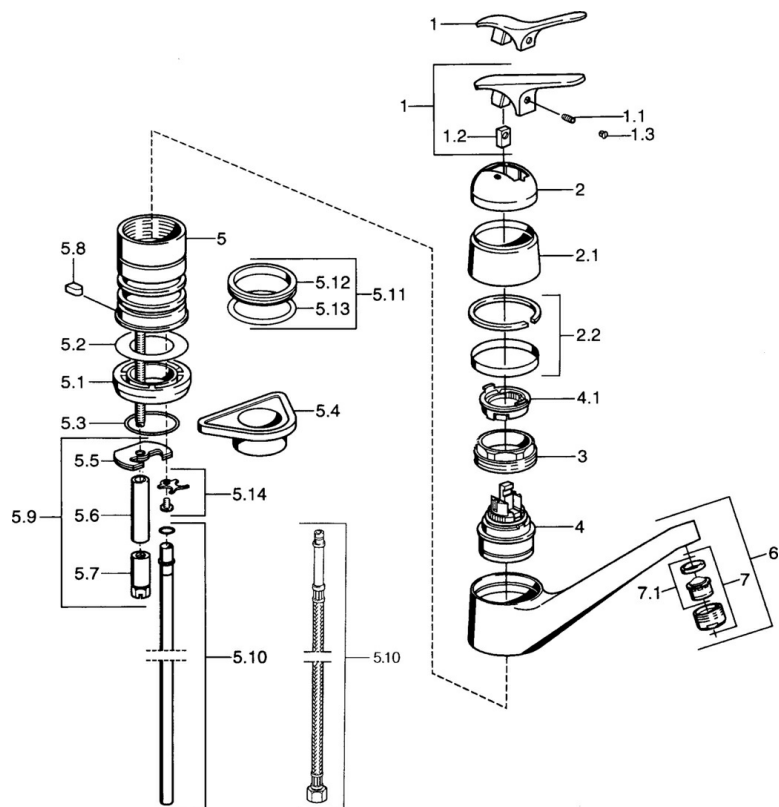

EAN: 4015474661592
static.hansa.com/0123210287

- Kuchyňa
- Jednopáková
- Stojanková
- Moka

Technické údaje

Technické vlastnosti

Dodávka teplej vody	max. +80°C
Pracovný tlak	0.5-10 bar
Materiál	Mosadz

Náhradné diely

SP01232102

	Názov	Kód
1.1	Skrutka, M5x8, SW2.5	59904755
1.2	Klzné puzdro	59904778
1.3	Plug, hot/cold	59906705
2	Krytka Ukončené	59905867
2.2	Krycí krúžok Ukončené	59911424
3	Upevňovacia skrutka, M50x1, SW45	59904890
4	Kartuš, 4.8 eco	59904601
4.1	Hot water limiter	59904759
5.2	Tesnenie, 59x26x0.5 Ukončené	59911425
5.3	O-krúžok, d 38x3.5	59910236
5.4	Podložka	59910008
5.5		59904765
5.7	Skrutka, M8x1, SW13	59904766
5.8	Retainer Ukončené	59905690
5.9	Upevňovací set	59910749
5.10	Spojovacie potrubie Ukončené	59910629
5.11	Tesnenie sada	59904891
5.12	Tesnenie, 40.3x6	59911387
5.13	O-krúžok, 47.22x3.53 Ukončené	59911386
5.14	Attachment clamp Ukončené	59911416
6	Výtokové rameno Ukončené	59910640
7	Aerator, M24x1 Moka Ukončené	59904998
7	Aerator, M24x1 STD HC A	59902366
7	Aerator, M24x1 A Biela Ukončené	59905419
7.1	Aerator, M22/24 A	59902081