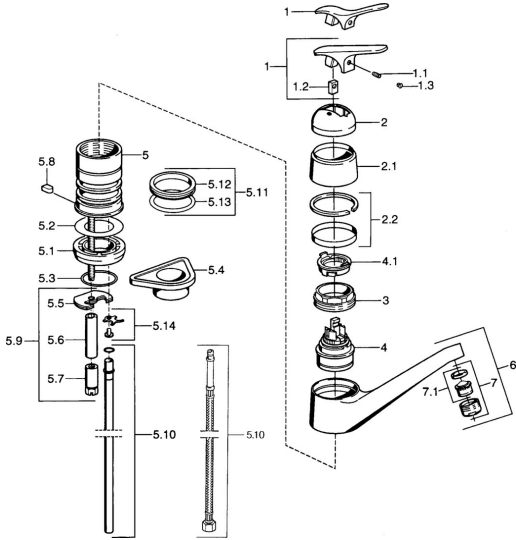

EAN: 4015474661592
static.hansa.com/0123210287

- Keuken
- Eengreeps
- Wastafelmontage
- Mokka

Technische gegevens

Technische eigenschappen

Warmwatertoevoer	max. +80°C
Werkdruk	0.5-10 bar
Materiaal	brass

Reserveonderdelen

SP01232102

	Naam	Code
1.1	Schroef, M5x8, SW2.5	59904755
1.2	Joint klassiek uitloop	59904778
1.3	Plug, hot/cold	59906705
2	Kap Chroom Stopgezet	59905867
2.2	Temp.ring Stopgezet	59911424
3	Bevestigingsschroeven, M50x1, SW45	59904890
4	Binnenwerk, 4.8 eco	59904601
4.1	Hot water limiter	59904759
5.2	Dichting, 59x26x0.5 Stopgezet	59911425
5.3	O-ring, d 38x3.5	59910236
5.4	Verstevigingsplaat	59910008
5.5	Fixing plate	59904765
5.7	Schroef, M8x1, SW13	59904766
5.8	Retainer Stopgezet	59905690
5.9	Bevestigingsset	59910749
5.10	Koppelingsbuisdeel] Stopgezet	59910629
5.11	Dichting	59904891
5.12	Dichting, 40.3x6	59911387
5.13	O-ring, 47.22x3.53 Stopgezet	59911386
5.14	Attachment clamp Stopgezet	59911416
6	Uitloop Chroom Stopgezet	59910640
7	Mousseur, M24x1 Mokka Stopgezet	59904998
7	Mousseur, M24x1 STD HC A Chroom	59902366
7	Mousseur, M24x1 A Wit Stopgezet	59905419
7.1	Mousseur, M22/24 A	59902081