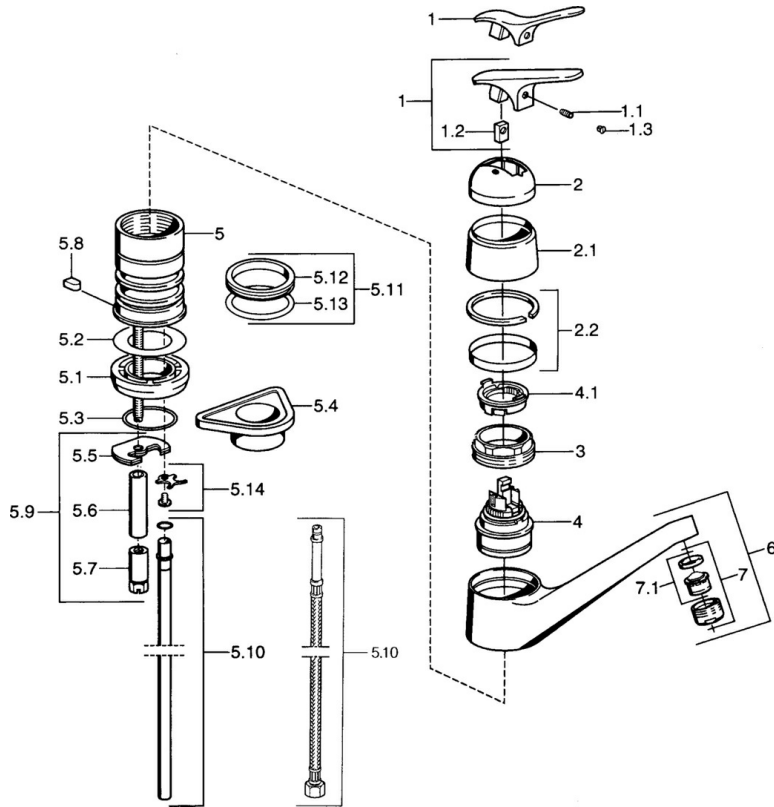

EAN: 4015474661592
static.hansa.com/0123210287

- Keuken
- Eengreeps
- Wastafelmontage
- Mokka

Technische gegevens

Technische eigenschappen

Warmwatertoevoer	max. +80°C
Werkdruk	0.5-10 bar
Materiaal	brass

Reserveonderdelen

SP01232102

	Naam	Code
1.1	Schroef, M5x8, SW2.5	59904755
1.2	Joint klassiek uitloop	59904778
1.3	Plug, hot/cold	59906705
2	Kap Chroom Stopgezet	59905867
2.2	Temp.ring Stopgezet	59911424
3	Bevestigingsschroeven, M50x1, SW45	59904890
4	Binnenwerk, 4.8 eco	59904601
4.1	Hot water limiter	59904759
5.2	Dichting, 59x26x0.5 Stopgezet	59911425
5.3	O-ring, d 38x3.5	59910236
5.4	Verstevigingsplaat	59910008
5.5	Fixing plate	59904765
5.7	Schroef, M8x1, SW13	59904766
5.8	Retainer Stopgezet	59905690
5.9	Bevestigingsset	59910749
5.10	Koppelingsbuisdeel] Stopgezet	59910629
5.11	Dichting	59904891
5.12	Dichting, 40.3x6	59911387
5.13	O-ring, 47.22x3.53 Stopgezet	59911386
5.14	Attachment clamp Stopgezet	59911416
6	Uitloop Chroom Stopgezet	59910640
7	Mousseur, M24x1 Mokka Stopgezet	59904998
7	Mousseur, M24x1 STD HC A Chroom	59902366
7	Mousseur, M24x1 A Wit Stopgezet	59905419
7.1	Mousseur, M22/24 A	59902081