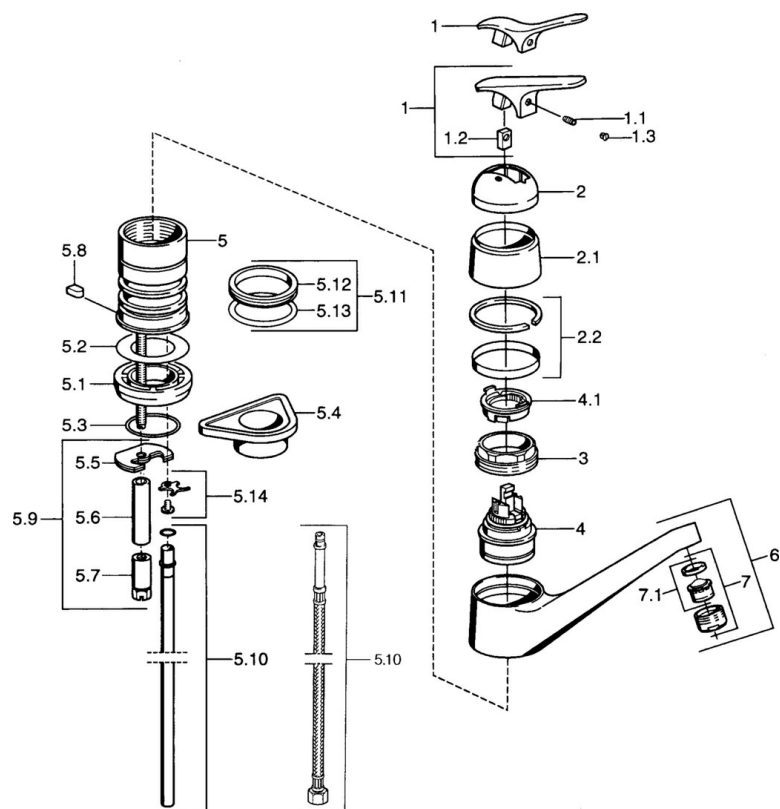

EAN: 4015474661592
static.hansa.com/0123210287

- Cucina
- Monocomando
- Montaggio d'appoggio
- Moka

Dati tecnici

Caratteristiche tecniche

Fornitura di acqua calda	max. +80°C
Pressione di esercizio	0.5-10 bar
Materiale	Ottone

Parti di ricambio

SP01232102

	Nome	Codice
1.1	Screw, M5x8, SW2.5	59904755
1.2	Adattatore	59904778
1.3	Tappo, hot/cold	59906705
2	Cappuccio Cromo Fuori produzione	59905867
2.2	Anello di copertura Fuori produzione	59911424
3	Viti di fissaggio, M50x1, SW45	59904890
4	Cartuccia, 4.8 eco	59904601
4.1	Hot water limiter	59904759
5.2	Giunto, 59x26x0.5 Fuori produzione	59911425
5.3	O-ring, d 38x3.5	59910236
5.4	Base per fissaggio	59910008
5.5	Fixing plate	59904765
5.7	Screw, M8x1, SW13	59904766
5.8	Retainer Fuori produzione	59905690
5.9	Set di fissaggio	59910749
5.10	Tubo di accoppiamento Fuori produzione	59910629
5.11	Kit di guarnizione	59904891
5.12	Giunto, 40.3x6	59911387
5.13	O-ring, 47.22x3.53 Fuori produzione	59911386
5.14	Attachment clamp Fuori produzione	59911416
6	Bocca Cromo Fuori produzione	59910640
7	Aeratore, M24x1 Moka Fuori produzione	59904998
7	Aeratore, M24x1 STD HC A Cromo	59902366
7	Aeratore, M24x1 A Bianco Fuori produzione	59905419
7.1	Aeratore, M22/24 A	59902081