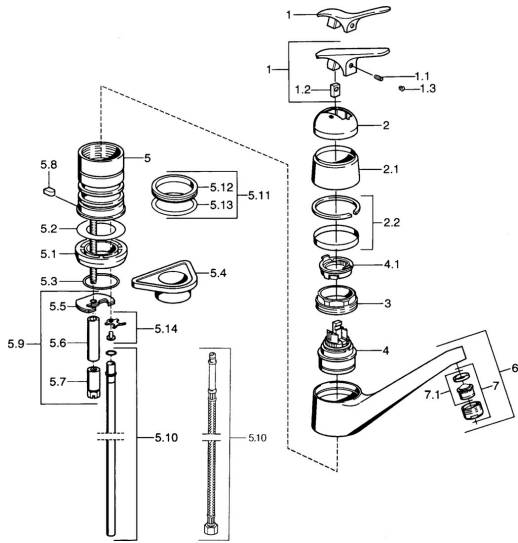

EAN: 4015474661592
static.hansa.com/0123210287

- Cucina
- Monocomando
- Montaggio d'appoggio
- Moka

Dati tecnici

Caratteristiche tecniche

Fornitura di acqua calda	max. +80°C
Pressione di esercizio	0.5-10 bar
Materiale	Ottone

Parti di ricambio

SP01232102

	Nome	Codice
1.1	Screw, M5x8, SW2.5	59904755
1.2	Adattatore	59904778
1.3	Tappo, hot/cold	59906705
2	Cappuccio Cromo Fuori produzione	59905867
2.2	Anello di copertura Fuori produzione	59911424
3	Viti di fissaggio, M50x1, SW45	59904890
4	Cartuccia, 4.8 eco	59904601
4.1	Hot water limiter	59904759
5.2	Giunto, 59x26x0.5 Fuori produzione	59911425
5.3	O-ring, d 38x3.5	59910236
5.4	Base per fissaggio	59910008
5.5	Fixing plate	59904765
5.7	Screw, M8x1, SW13	59904766
5.8	Retainer Fuori produzione	59905690
5.9	Set di fissaggio	59910749
5.10	Tubo di accoppiamento Fuori produzione	59910629
5.11	Kit di guarnizione	59904891
5.12	Giunto, 40.3x6	59911387
5.13	O-ring, 47.22x3.53 Fuori produzione	59911386
5.14	Attachment clamp Fuori produzione	59911416
6	Bocca Cromo Fuori produzione	59910640
7	Aeratore, M24x1 Moka Fuori produzione	59904998
7	Aeratore, M24x1 STD HC A Cromo	59902366
7	Aeratore, M24x1 A Bianco Fuori produzione	59905419
7.1	Aeratore, M22/24 A	59902081