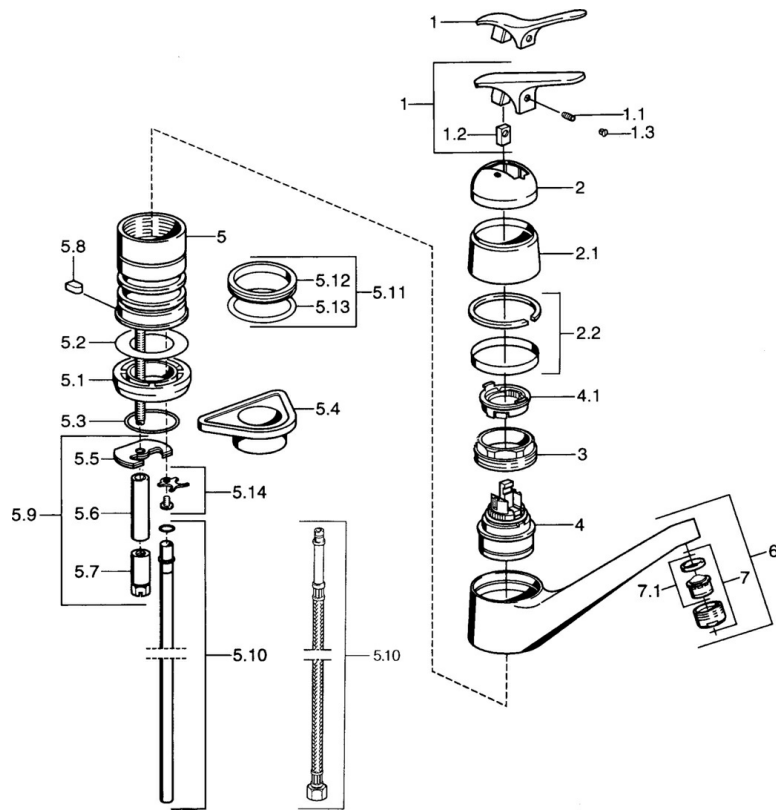

EAN: 4015474661592  
[static.hansa.com/0123210287](http://static.hansa.com/0123210287)

- Cuisine
- Monocommande

- Montage sur plaque
- Mocca

## Caractéristiques techniques

## Pièces de rechange

### SP01232102

	Nom	Code
1.1	Vis, M5x8, SW2.5	59904755
1.2	Kit de joints pour bec	59904778
1.3	Bouchon cache trou, hot/cold	59906705
2	Chape Arrêté	59905867
2.1	Anneau couvrant Arrêté	59911424
2.2	Vis, M50x1, SW45	59904890
3	Cartouche, 4.8 eco	59904601
4	Hot water limiter	59904759
4.1	Joint, 59x26x0.5 Arrêté	59911425
5.1	Joint, d 38x3.5	59910236
5.2	Plaque de fixation	59910008
5.3	Fixing plate	59904765
5.4	Vis, M8x1, SW13	59904766
5.5	Retainer Arrêté	59905690
5.6	Ensemble de fixation	59910749
5.7	Tuyau de raccordement Arrêté	59910629
5.8	Set de fixation pour bec	59904891
5.9	Joint, 40.3x6	59911387
5.10	Joint, 47.22x3.53 Arrêté	59911386
5.11	Attachment clamp Arrêté	59911416
6	Bec Arrêté	59910640
7	Aérateur, M24x1 Mocca Arrêté	59904998
7	Aérateur, M24x1 STD HC A	59902366
7	Aérateur, M24x1 A Blanc Arrêté	59905419
7.1	Aérateur, M22/24 A	59902081