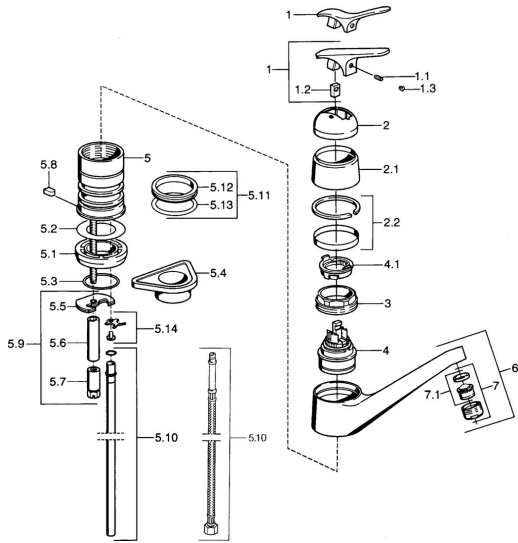

EAN: 4015474661592  
[static.hansa.com/0123210287](http://static.hansa.com/0123210287)

- Cuisine
- Monocommande

- Montage sur plaque
- Mocca

## Caractéristiques techniques

## Pièces de rechange

### SP01232102

	Nom	Code
1.1	Vis, M5x8, SW2.5	59904755
1.2	Kit de joints pour bec	59904778
1.3	Bouchon cache trou, hot/cold	59906705
2	Chape Arrêté	59905867
2.1	Anneau couvrant Arrêté	59911424
2.2	Vis, M50x1, SW45	59904890
3	Cartouche, 4.8 eco	59904601
4	Hot water limiter	59904759
4.1	Joint, 59x26x0.5 Arrêté	59911425
5.1	Joint, d 38x3.5	59910236
5.2	Plaque de fixation	59910008
5.3	Fixing plate	59904765
5.4	Vis, M8x1, SW13	59904766
5.5	Retainer Arrêté	59905690
5.6	Ensemble de fixation	59910749
5.7	Tuyau de raccordement Arrêté	59910629
5.8	Set de fixation pour bec	59904891
5.9	Joint, 40.3x6	59911387
5.10	Joint, 47.22x3.53 Arrêté	59911386
5.11	Attachment clamp Arrêté	59911416
6	Bec Arrêté	59910640
7	Aérateur, M24x1 Mocca Arrêté	59904998
7	Aérateur, M24x1 STD HC A	59902366
7	Aérateur, M24x1 A Blanc Arrêté	59905419
7.1	Aérateur, M22/24 A	59902081