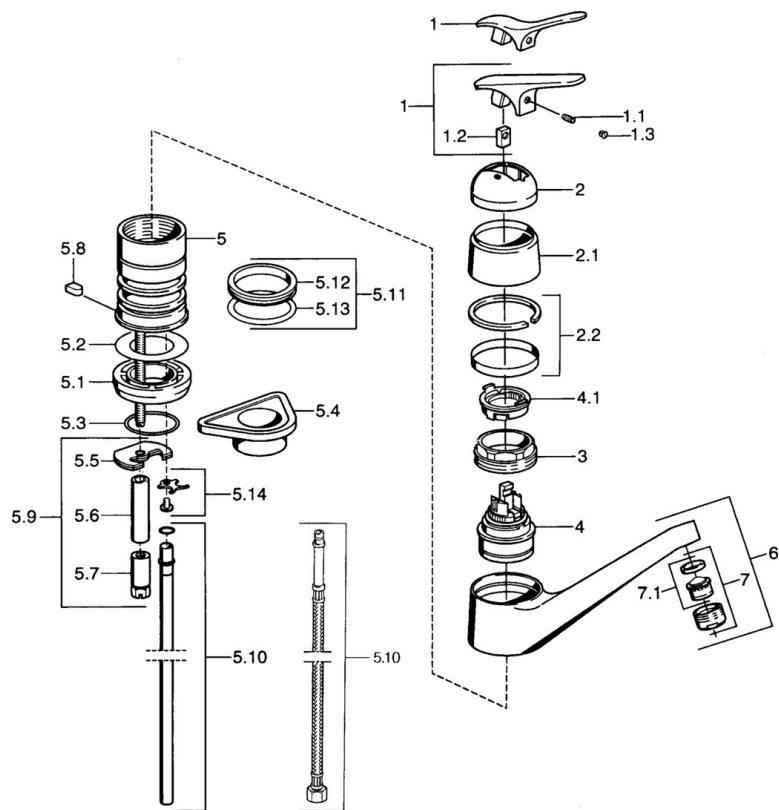

### Technické vlastnosti

Zdroj teplé vody	<b>max. +80°C</b>
Pracovní tlak	<b>0.5-10 bar</b>
Materiál	<b>Mosaz</b>

## Náhradní díly

### SP01232102

Název	Kód
1.1 Šroub, M5x8, SW2.5	59904755
1.2 Kluzné pouzdro (osazené)	59904778
1.3 Plug, hot/cold	59906705
2 Krytka Ukončeno	59905867
2.2 Krycí kroužek Ukončeno	59911424
3 Upevňovací šroub, M50x1, SW45	59904890
4 Kartuše, 4.8 eco	59904601
4.1 Hot water limiter	59904759
5.2 Těsnění, 59x26x0.5 Ukončeno	59911425
5.3 O-kroužek, d 38x3.5	59910236
5.4 Upevňovací destička	59910008
5.5 Upevňovací deska	59904765
5.7 Šroub, M8x1, SW13	59904766
5.8 Retainer Ukončeno	59905690
5.9 Upevňovací set	59910749
5.10 Šroubení Ukončeno	59910629
5.11 Těsnící sada	59904891
5.12 Těsnění, 40.3x6	59911387
5.13 O-kroužek, 47.22x3.53 Ukončeno	59911386
5.14 Attachment clamp Ukončeno	59911416
6 Výtokové rameno Ukončeno	59910640
7 Aerator, M24x1 Moka Ukončeno	59904998
7 Aerator, M24x1 STD HC A	59902366
7 Aerator, M24x1 A Bílá Ukončeno	59905419
7.1 Aerator, M22/24 A	59902081