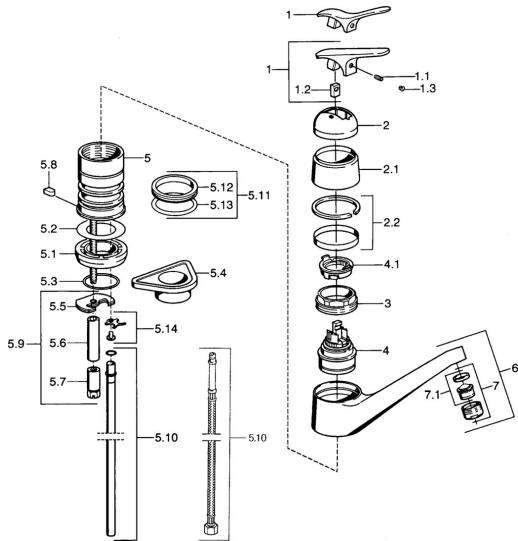

EAN: 4015474661592
static.hansa.com/0123210287

- Kuchyně
- Stojánková
- Jednopaková
- Moka

Technické údaje

Technické vlastnosti

Zdroj teplé vody	max. +80°C
Pracovní tlak	0.5-10 bar
Materiál	Mosaz