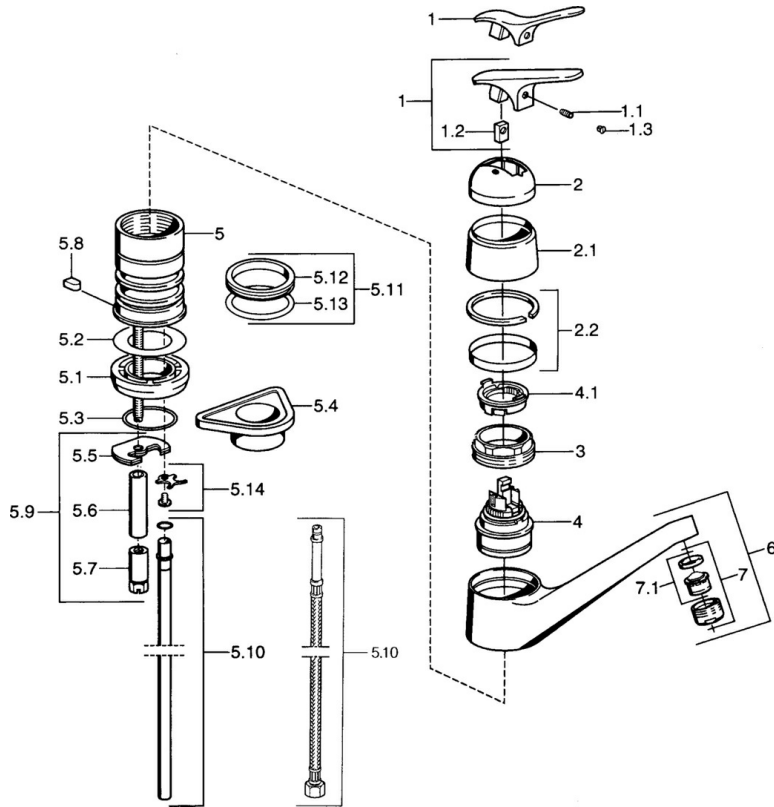

EAN: 4015474661585  
[static.hansa.com/0123210283](https://static.hansa.com/0123210283)

- Keuken
- Eengreeps
- Wastafelmontage
- Rood

## Technische gegevens

### Technische eigenschappen

Warmwatertoevoer	<b>max. +80°C</b>
Werkdruk	<b>0.5-10 bar</b>
Materiaal	<b>brass</b>

### SP01232102

	Naam	Code
1.1	Schroef, M5x8, SW2.5	59904755
1.2	Joint klassiek uitloop	59904778
1.3	Plug, hot/cold	59906705
2	Kap Chroom Stopgezet	59905867
2.2	Temp.ring Stopgezet	59911424
3	Bevestigingsschroeven, M50x1, SW45	59904890
4	Binnenwerk, 4.8 eco	59904601
4.1	Hot water limiter	59904759
5.2	Dichting, 59x26x0.5 Stopgezet	59911425
5.3	O-ring, d 38x3.5	59910236
5.4	Verstevigingsplaat	59910008
5.5	Fixing plate	59904765
5.7	Schroef, M8x1, SW13	59904766
5.8	Retainer Stopgezet	59905690
5.9	Bevestigingsset	59910749
5.10	Koppelingsbuisdeel] Stopgezet	59910629
5.11	Dichting	59904891
5.12	Dichting, 40.3x6	59911387
5.13	O-ring, 47.22x3.53 Stopgezet	59911386
5.14	Attachment clamp Stopgezet	59911416
6	Uitloop Chroom Stopgezet	59910640
7	Mousseur, M24x1 Mokka Stopgezet	59904998
7	Mousseur, M24x1 STD HC A Chroom	59902366
7	Mousseur, M24x1 A Wit Stopgezet	59905419
7.1	Mousseur, M22/24 A	59902081