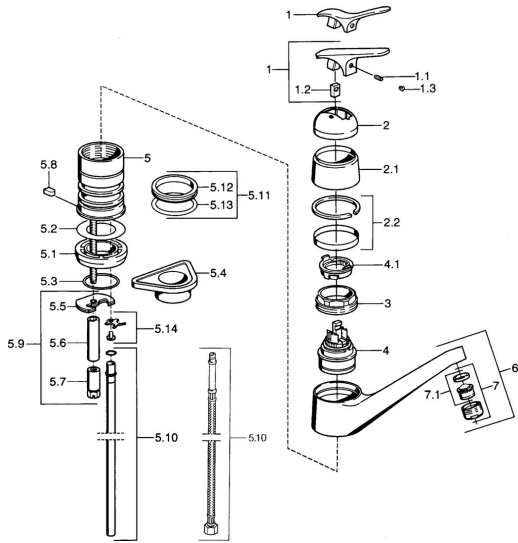

EAN: 4015474661585  
[static.hansa.com/0123210283](https://static.hansa.com/0123210283)

- Keuken
- Eengreeps
- Wastafelmontage
- Rood

## Technische gegevens

### Technische eigenschappen

Warmwatertoevoer	<b>max. +80°C</b>
Werkdruk	<b>0.5-10 bar</b>
Materiaal	<b>brass</b>

### SP01232102

	Naam	Code
1.1	Schroef, M5x8, SW2.5	59904755
1.2	Joint klassiek uitloop	59904778
1.3	Plug, hot/cold	59906705
2	Kap Chroom Stopgezet	59905867
2.2	Temp.ring Stopgezet	59911424
3	Bevestigingsschroeven, M50x1, SW45	59904890
4	Binnenwerk, 4.8 eco	59904601
4.1	Hot water limiter	59904759
5.2	Dichting, 59x26x0.5 Stopgezet	59911425
5.3	O-ring, d 38x3.5	59910236
5.4	Verstevigingsplaat	59910008
5.5	Fixing plate	59904765
5.7	Schroef, M8x1, SW13	59904766
5.8	Retainer Stopgezet	59905690
5.9	Bevestigingsset	59910749
5.10	Koppelingsbuisdeel] Stopgezet	59910629
5.11	Dichting	59904891
5.12	Dichting, 40.3x6	59911387
5.13	O-ring, 47.22x3.53 Stopgezet	59911386
5.14	Attachment clamp Stopgezet	59911416
6	Uitloop Chroom Stopgezet	59910640
7	Mousseur, M24x1 Mokka Stopgezet	59904998
7	Mousseur, M24x1 STD HC A Chroom	59902366
7	Mousseur, M24x1 A Wit Stopgezet	59905419
7.1	Mousseur, M22/24 A	59902081