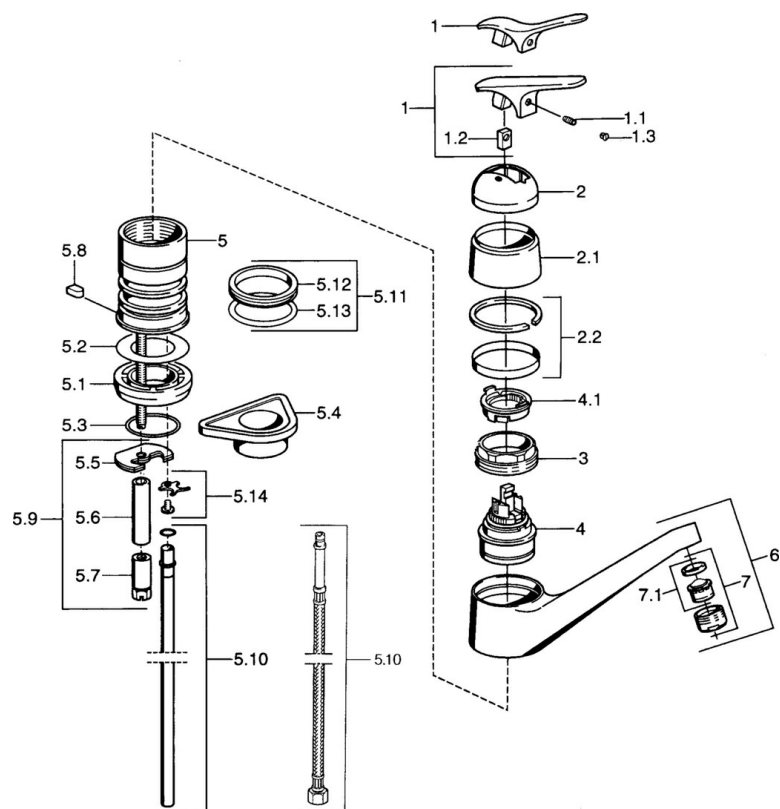

EAN: 4015474661585  
[static.hansa.com/0123210283](http://static.hansa.com/0123210283)

- Cucina
- Monocomando
- Montaggio d'appoggio
- Rosso

### Caratteristiche tecniche

Fornitura di acqua calda	<b>max. +80°C</b>
Pressione di esercizio	<b>0.5-10 bar</b>
Materiale	<b>Ottone</b>

## Parti di ricambio

### SP01232102

	Nome	Codice
1.1	Screw, M5x8, SW2.5	59904755
1.2	Adattatore	59904778
1.3	Tappo, hot/cold	59906705
2	Cappuccio Cromo Fuori produzione	59905867
2.2	Anello di copertura Fuori produzione	59911424
3	Viti di fissaggio, M50x1, SW45	59904890
4	Cartuccia, 4.8 eco	59904601
4.1	Hot water limiter	59904759
5.2	Giunto, 59x26x0.5 Fuori produzione	59911425
5.3	O-ring, d 38x3.5	59910236
5.4	Base per fissaggio	59910008
5.5	Fixing plate	59904765
5.7	Screw, M8x1, SW13	59904766
5.8	Retainer Fuori produzione	59905690
5.9	Set di fissaggio	59910749
5.10	Tubo di accoppiamento Fuori produzione	59910629
5.11	Kit di guarnizione	59904891
5.12	Giunto, 40.3x6	59911387
5.13	O-ring, 47.22x3.53 Fuori produzione	59911386
5.14	Attachment clamp Fuori produzione	59911416
6	Bocca Cromo Fuori produzione	59910640
7	Aeratore, M24x1 Moka Fuori produzione	59904998
7	Aeratore, M24x1 STD HC A Cromo	59902366
7	Aeratore, M24x1 A Bianco Fuori produzione	59905419
7.1	Aeratore, M22/24 A	59902081