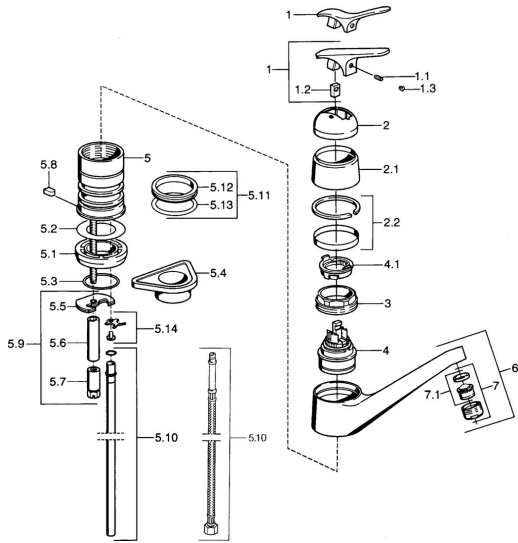

EAN: 4015474661585  
[static.hansa.com/0123210283](http://static.hansa.com/0123210283)

- Cucina
- Monocomando
- Montaggio d'appoggio
- Rosso

## Dati tecnici

## Parti di ricambio

### SP01232102

	Nome	Codice
1.1	Screw, M5x8, SW2.5	59904755
1.2	Adattatore	59904778
1.3	Tappo, hot/cold	59906705
2	Cappuccio Cromo Fuori produzione	59905867
2.2	Anello di copertura Fuori produzione	59911424
3	Viti di fissaggio, M50x1, SW45	59904890
4	Cartuccia, 4.8 eco	59904601
4.1	Hot water limiter	59904759
5.2	Giunto, 59x26x0.5 Fuori produzione	59911425
5.3	O-ring, d 38x3.5	59910236
5.4	Base per fissaggio	59910008
5.5	Fixing plate	59904765
5.7	Screw, M8x1, SW13	59904766
5.8	Retainer Fuori produzione	59905690
5.9	Set di fissaggio	59910749
5.10	Tubo di accoppiamento Fuori produzione	59910629
5.11	Kit di guarnizione	59904891
5.12	Giunto, 40.3x6	59911387
5.13	O-ring, 47.22x3.53 Fuori produzione	59911386
5.14	Attachment clamp Fuori produzione	59911416
6	Bocca Cromo Fuori produzione	59910640
7	Aeratore, M24x1 Moka Fuori produzione	59904998
7	Aeratore, M24x1 STD HC A Cromo	59902366
7	Aeratore, M24x1 A Bianco Fuori produzione	59905419
7.1	Aeratore, M22/24 A	59902081