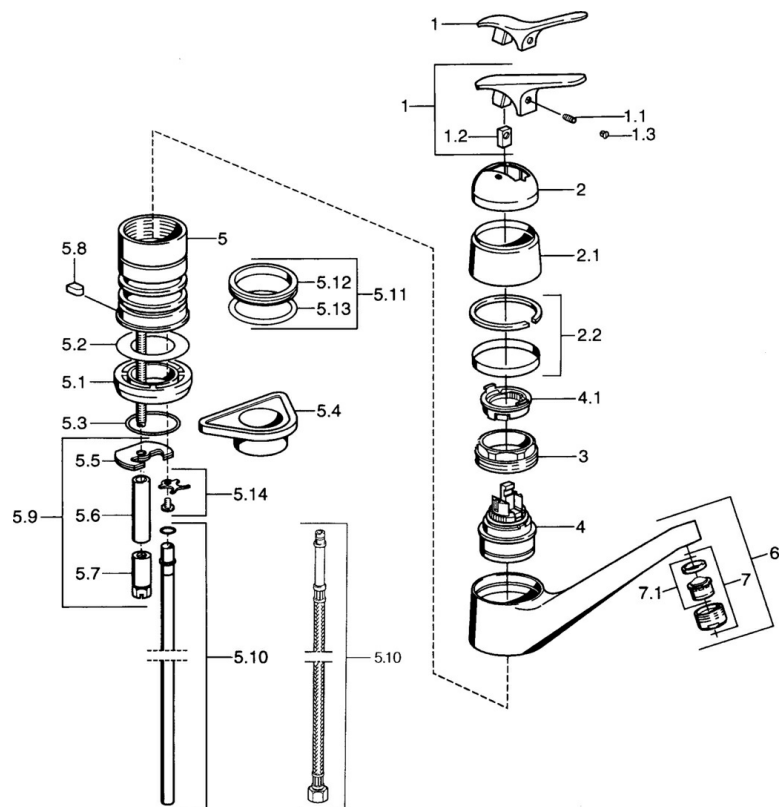

EAN: 4015474661585  
[static.hansa.com/0123210283](http://static.hansa.com/0123210283)

- Cuisine
- Monocommande

- Montage sur plaque
- Rouge

## Caractéristiques techniques

## Pièces de rechange

### SP01232102

	Nom	Code
1.1	Vis, M5x8, SW2.5	59904755
1.2	Kit de joints pour bec	59904778
1.3	Bouchon cache trou, hot/cold	59906705
2	Chape Arrêté	59905867
2.1	Anneau couvrant Arrêté	59911424
2.2	Vis, M50x1, SW45	59904890
3	Cartouche, 4,8 eco	59904601
4	Hot water limiter	59904759
4.1	Joint, 59x26x0.5 Arrêté	59911425
5.1	Joint, d 38x3.5	59910236
5.2	Plaque de fixation	59910008
5.3	Fixing plate	59904765
5.4	Vis, M8x1, SW13	59904766
5.5	Retainer Arrêté	59905690
5.6	Ensemble de fixation	59910749
5.7	Tuyau de raccordement Arrêté	59910629
5.8	Set de fixation pour bec	59904891
5.9	Joint, 40.3x6	59911387
5.10	Joint, 47.22x3.53 Arrêté	59911386
5.11	Attachment clamp Arrêté	59911416
6	Bec Arrêté	59910640
7	Aérateur, M24x1 Mocca Arrêté	59904998
7	Aérateur, M24x1 STD HC A	59902366
7	Aérateur, M24x1 A Blanc Arrêté	59905419
7.1	Aérateur, M22/24 A	59902081