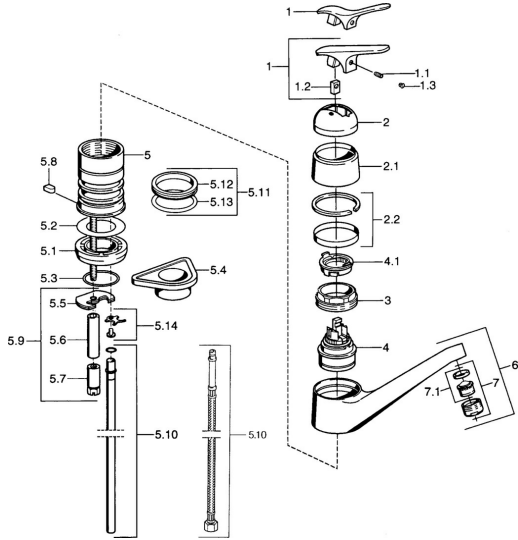

EAN: 4015474661585  
[static.hansa.com/0123210283](http://static.hansa.com/0123210283)

- Cuisine
- Monocommande

- Montage sur plaque
- Rouge

## Caractéristiques techniques

## Pièces de rechange

### SP01232102

	Nom	Code
1.1	Vis, M5x8, SW2.5	59904755
1.2	Kit de joints pour bec	59904778
1.3	Bouchon cache trou, hot/cold	59906705
2	Chape Arrêté	59905867
2.1	Anneau couvrant Arrêté	59911424
2.2	Vis, M50x1, SW45	59904890
3	Cartouche, 4,8 eco	59904601
4	Hot water limiter	59904759
4.1	Joint, 59x26x0.5 Arrêté	59911425
5.1	Joint, d 38x3.5	59910236
5.2	Plaque de fixation	59910008
5.3	Fixing plate	59904765
5.4	Vis, M8x1, SW13	59904766
5.5	Retainer Arrêté	59905690
5.6	Ensemble de fixation	59910749
5.7	Tuyau de raccordement Arrêté	59910629
5.8	Set de fixation pour bec	59904891
5.9	Joint, 40.3x6	59911387
5.10	Joint, 47.22x3.53 Arrêté	59911386
5.11	Attachment clamp Arrêté	59911416
6	Bec Arrêté	59910640
7	Aérateur, M24x1 Mocca Arrêté	59904998
7	Aérateur, M24x1 STD HC A	59902366
7	Aérateur, M24x1 A Blanc Arrêté	59905419
7.1	Aérateur, M22/24 A	59902081