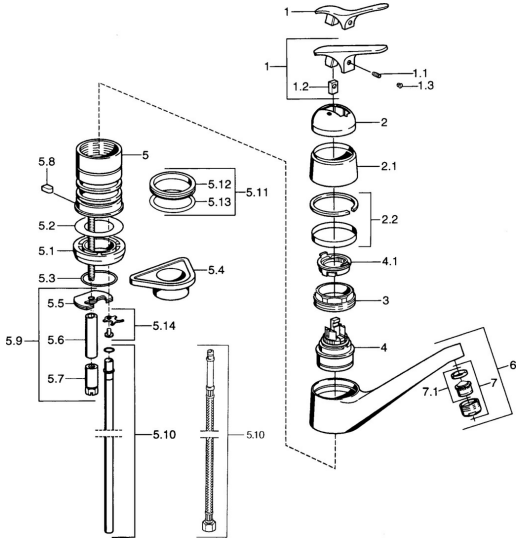

EAN: 4015474661585
static.hansa.com/0123210283

- Küche
- Einhebelmischer
- Standmontage
- Rot

Technische Daten

Technische Eigenschaften

Warmwasserversorgung	max. +80°C
Arbeitsdruck	0.5-10 bar
Werkstoff	Messing

Ersatzteile

SP01232102

	Name	Art.-Nr.
1.1	Schraube, M5x8, SW2.5	59904755
1.2	Kunststoffadapter	59904778
1.3	Blindstopfen, hot/ cold	59906705
2	Abdeckkappe Ausgelaufen	59905867
2.1	Temperaterring Ausgelaufen	59911424
2.2	Befestigungsschraube, M50x1, SW45	59904890
3	Kartusche, 4,8 eco	59904601
4	Warmwasser Begrenzer	59904759
4.1	Dichtung, 59x26x0.5 Ausgelaufen	59911425
5	O-Ring, d 38x3.5	59910236
5.1	PVC-Befestigungsplatte	59910008
5.2	Befestigungsplatte	59904765
5.3	Schraube, M8x1, SW13	59904766
5.4	Halter Ausgelaufen	59905690
5.5	Befestigungssatz	59910749
5.6	Anschlussrohr Ausgelaufen	59910629
5.7	Dichtungskit	59904891
5.8	Dichtung, 40.3x6	59911387
5.9	O-Ring, 47.22x3.53 Ausgelaufen	59911386
5.10	Befestigungsklammer Ausgelaufen	59911416
5.11	Auslauf Ausgelaufen	59910640
5.12	Luftsprudler, M24x1 Mocca Ausgelaufen	59904998
5.13	Luftsprudler, M24x1 STD HC A	59902366
5.14	Luftsprudler, M24x1 A Weiss Ausgelaufen	59905419
6	Luftsprudler, M22/24 A	59902081
7		
7.1		