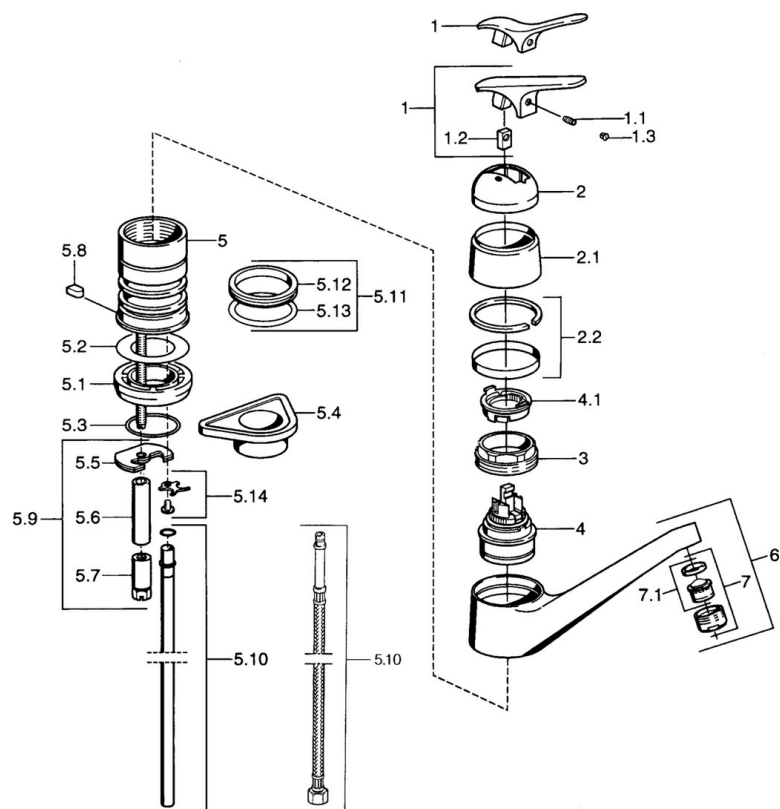

EAN: 4015474661585
static.hansa.com/0123210283

- Küche
- Einhebelmischer
- Standmontage
- Rot

Technische Daten

Technische Eigenschaften

Warmwasserversorgung	max. +80°C
Arbeitsdruck	0.5-10 bar
Werkstoff	Messing

Ersatzteile

SP01232102

	Name	Art.-Nr.
1.1	Schraube, M5x8, SW2.5	59904755
1.2	Kunststoffadapter	59904778
1.3	Blindstopfen, hot/ cold	59906705
2	Abdeckkappe Ausgelaufen	59905867
2.1	Temperaterring Ausgelaufen	59911424
2.2	Befestigungsschraube, M50x1, SW45	59904890
3	Kartusche, 4,8 eco	59904601
4	Warmwasser Begrenzer	59904759
4.1	Dichtung, 59x26x0.5 Ausgelaufen	59911425
5	O-Ring, d 38x3.5	59910236
5.1	PVC-Befestigungsplatte	59910008
5.2	Befestigungsplatte	59904765
5.3	Schraube, M8x1, SW13	59904766
5.4	Halter Ausgelaufen	59905690
5.5	Befestigungssatz	59910749
5.6	Anschlussrohr Ausgelaufen	59910629
5.7	Dichtungskit	59904891
5.8	Dichtung, 40.3x6	59911387
5.9	O-Ring, 47.22x3.53 Ausgelaufen	59911386
5.10	Befestigungsklammer Ausgelaufen	59911416
5.11	Auslauf Ausgelaufen	59910640
5.12	Luftsprudler, M24x1 Mocca Ausgelaufen	59904998
5.13	Luftsprudler, M24x1 STD HC A	59902366
5.14	Luftsprudler, M24x1 A Weiss Ausgelaufen	59905419
6	Luftsprudler, M22/24 A	59902081
7		
7.1		