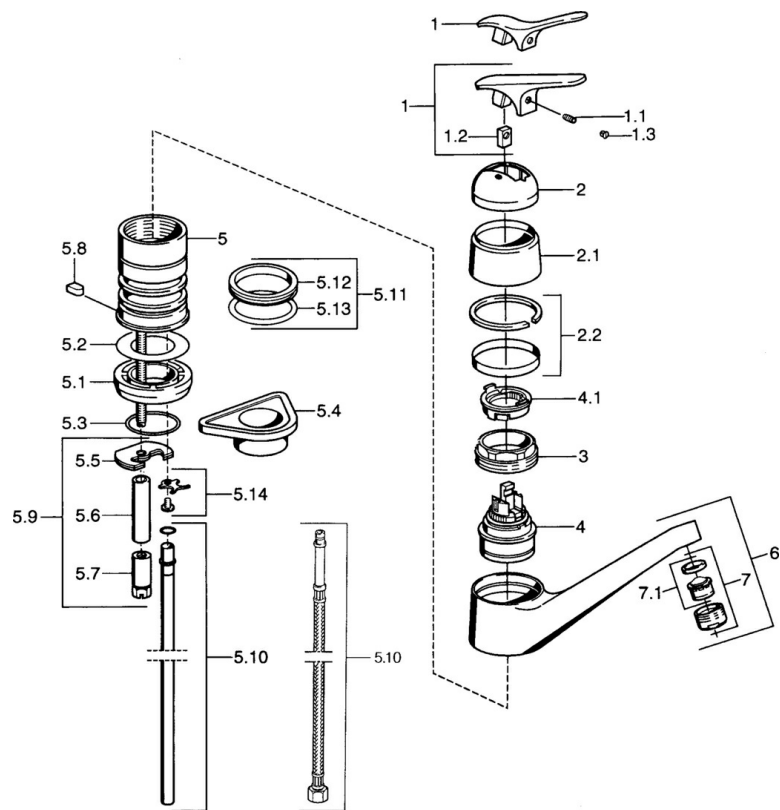

EAN: 4015474661585
static.hansa.com/0123210283

- Kuchyně
- Jednopaková
- Stojánková
- Červená

Technické údaje

Technické vlastnosti

Zdroj teplé vody	max. +80°C
Pracovní tlak	0.5-10 bar
Materiál	Mosaz

Náhradní díly

SP01232102

Název	Kód
1.1 Šroub, M5x8, SW2.5	59904755
1.2 Kluzné pouzdro (osazené)	59904778
1.3 Plug, hot/cold	59906705
2 Krytka Ukončeno	59905867
2.2 Krycí kroužek Ukončeno	59911424
3 Upevňovací šroub, M50x1, SW45	59904890
4 Kartuše, 4.8 eco	59904601
4.1 Hot water limiter	59904759
5.2 Těsnění, 59x26x0.5 Ukončeno	59911425
5.3 O-kroužek, d 38x3.5	59910236
5.4 Upevňovací destička	59910008
5.5 Upevňovací deska	59904765
5.7 Šroub, M8x1, SW13	59904766
5.8 Retainer Ukončeno	59905690
5.9 Upevňovací set	59910749
5.10 Šroubení Ukončeno	59910629
5.11 Těsnící sada	59904891
5.12 Těsnění, 40.3x6	59911387
5.13 O-kroužek, 47.22x3.53 Ukončeno	59911386
5.14 Attachment clamp Ukončeno	59911416
6 Výtokové rameno Ukončeno	59910640
7 Aerátor, M24x1 Moka Ukončeno	59904998
7 Aerátor, M24x1 STD HC A	59902366
7 Aerátor, M24x1 A Bílá Ukončeno	59905419
7.1 Aerátor, M22/24 A	59902081