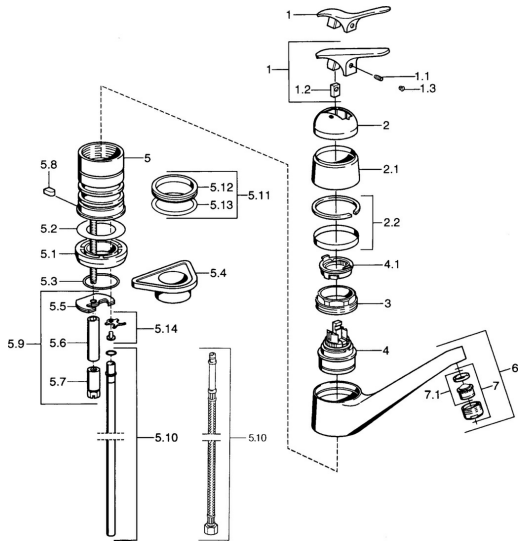

EAN: 4015474661585
static.hansa.com/0123210283

- Kuchyně
- Jednopaková
- Stojánková
- Červená

Technické údaje

Technické vlastnosti

Zdroj teplé vody	max. +80°C
Pracovní tlak	0.5-10 bar
Materiál	Mosaz

Náhradní díly

SP01232102

Název	Kód
1.1 Šroub, M5x8, SW2.5	59904755
1.2 Kluzné pouzdro (osazené)	59904778
1.3 Plug, hot/cold	59906705
2 Krytka Ukončeno	59905867
2.2 Krycí kroužek Ukončeno	59911424
3 Upevňovací šroub, M50x1, SW45	59904890
4 Kartuše, 4.8 eco	59904601
4.1 Hot water limiter	59904759
5.2 Těsnění, 59x26x0.5 Ukončeno	59911425
5.3 O-kroužek, d 38x3.5	59910236
5.4 Upevňovací destička	59910008
5.5 Upevňovací deska	59904765
5.7 Šroub, M8x1, SW13	59904766
5.8 Retainer Ukončeno	59905690
5.9 Upevňovací set	59910749
5.10 Šroubení Ukončeno	59910629
5.11 Těsnící sada	59904891
5.12 Těsnění, 40.3x6	59911387
5.13 O-kroužek, 47.22x3.53 Ukončeno	59911386
5.14 Attachment clamp Ukončeno	59911416
6 Výtokové rameno Ukončeno	59910640
7 Aerátor, M24x1 Moka Ukončeno	59904998
7 Aerátor, M24x1 STD HC A	59902366
7 Aerátor, M24x1 A Bílá Ukončeno	59905419
7.1 Aerátor, M22/24 A	59902081