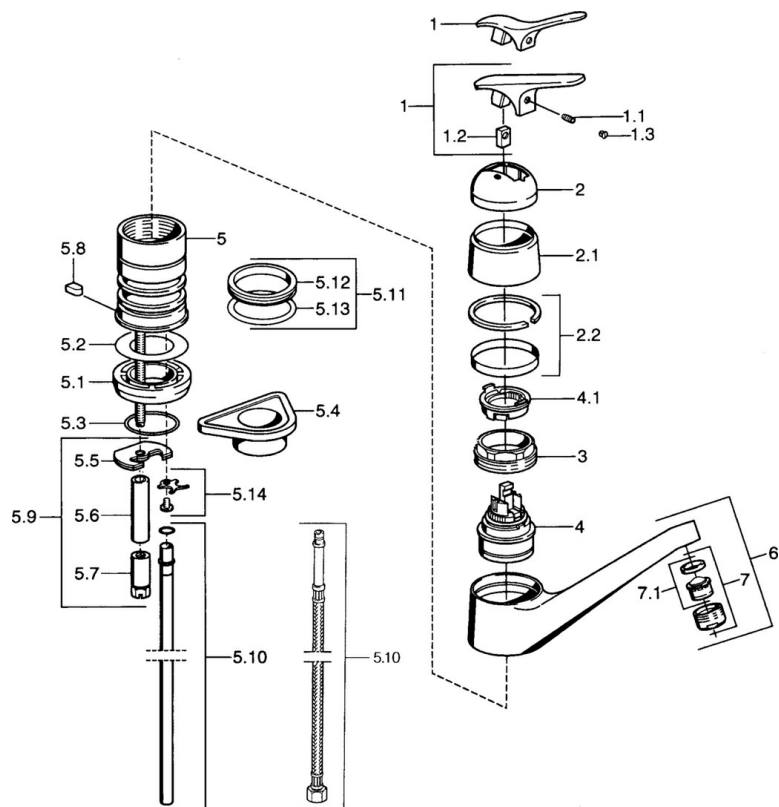

EAN: 4015474661561
static.hansa.com/0123210282

- Kuchyňa
- Jednopaková
- Stojanková
- Biela

Technické údaje

Technické vlastnosti

Dodávka teplej vody	max. +80°C
Pracovný tlak	0.5-10 bar
Materiál	Mosadz

Náhradné diely

SP01232102

Název	Kód
1.1 Skrutka, M5x8, SW2.5	59904755
1.2 Klzné puzdro	59904778
1.3 Plug, hot/cold	59906705
2 Krytka Ukončené	59905867
2.1 Krycí krúžok Ukončené	59911424
3 Upevňovacia skrutka, M50x1, SW45	59904890
4 Kartuš, 4.8 eco	59904601
4.1 Hot water limiter	59904759
5.2 Tesnenie, 59x26x0.5 Ukončené	59911425
5.3 O-kružok, d 38x3.5	59910236
5.4 Podložka	59910008
5.5	59904765
5.7 Skrutka, M8x1, SW13	59904766
5.8 Retainer Ukončené	59905690
5.9 Upevňovací set	59910749
5.10 Spojovacie potrubie Ukončené	59910629
5.11 Tesnenie sada	59904891
5.12 Tesnenie, 40.3x6	59911387
5.13 O-kružok, 47.22x3.53 Ukončené	59911386
5.14 Attachment clamp Ukončené	59911416
6 Výtokové rameno Ukončené	59910640
7 Aerátor, M24x1 Moka Ukončené	59904998
7 Aerátor, M24x1 STD HC A	59902366
7 Aerátor, M24x1 A Biela Ukončené	59905419
7.1 Aerátor, M22/24 A	59902081