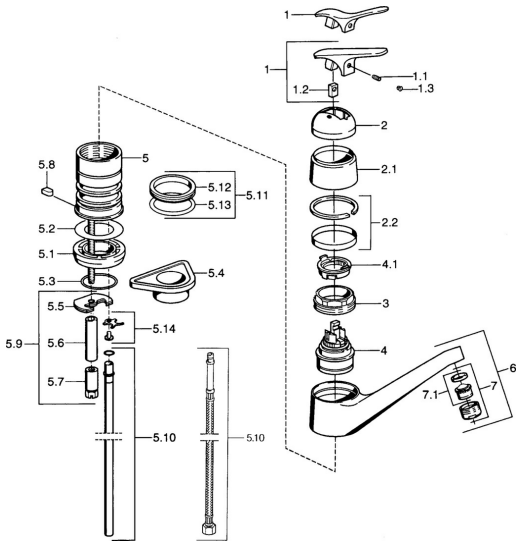

EAN: 4015474661561
static.hansa.com/0123210282

- Kuchyňa
- Jednopaková
- Stojanková
- Biela

Technické údaje

Technické vlastnosti

Dodávka teplej vody	max. +80°C
Pracovný tlak	0.5-10 bar
Materiál	Mosadz

Náhradné diely

SP01232102

Název	Kód
1.1 Skrutka, M5x8, SW2.5	59904755
1.2 Klzné puzdro	59904778
1.3 Plug, hot/cold	59906705
2 Krytka Ukončené	59905867
2.1 Krycí krúžok Ukončené	59911424
3 Upevňovacia skrutka, M50x1, SW45	59904890
4 Kartuš, 4.8 eco	59904601
4.1 Hot water limiter	59904759
5.2 Tesnenie, 59x26x0.5 Ukončené	59911425
5.3 O-kružok, d 38x3.5	59910236
5.4 Podložka	59910008
5.5	59904765
5.7 Skrutka, M8x1, SW13	59904766
5.8 Retainer Ukončené	59905690
5.9 Upevňovací set	59910749
5.10 Spojovacie potrubie Ukončené	59910629
5.11 Tesnenie sada	59904891
5.12 Tesnenie, 40.3x6	59911387
5.13 O-kružok, 47.22x3.53 Ukončené	59911386
5.14 Attachment clamp Ukončené	59911416
6 Výtokové rameno Ukončené	59910640
7 Aerátor, M24x1 Moka Ukončené	59904998
7 Aerátor, M24x1 STD HC A	59902366
7 Aerátor, M24x1 A Biela Ukončené	59905419
7.1 Aerátor, M22/24 A	59902081