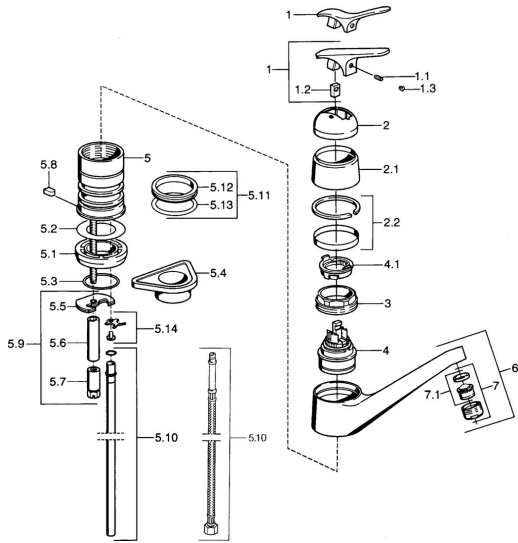

EAN: 4015474661561
static.hansa.com/0123210282

- Keuken
- Eengreeps
- Wastafelmontage
- Wit

Technische gegevens

Technische eigenschappen

Warmwatertoevoer	max. +80°C
Werkdruk	0.5-10 bar
Materiaal	brass

Reserveonderdelen

SP01232102

	Naam	Code
1.1	Schroef, M5x8, SW2.5	59904755
1.2	Joint klassiek uitloop	59904778
1.3	Plug, hot/cold	59906705
2	Kap Chroom Stopgezet	59905867
2.2	Temp.ring Stopgezet	59911424
3	Bevestigingsschroeven, M50x1, SW45	59904890
4	Binnenwerk, 4.8 eco	59904601
4.1	Hot water limiter	59904759
5.2	Dichting, 59x26x0.5 Stopgezet	59911425
5.3	O-ring, d 38x3.5	59910236
5.4	Verstevigingsplaat	59910008
5.5	Fixing plate	59904765
5.7	Schroef, M8x1, SW13	59904766
5.8	Retainer Stopgezet	59905690
5.9	Bevestigingsset	59910749
5.10	Koppelingsbuisdeel] Stopgezet	59910629
5.11	Dichting	59904891
5.12	Dichting, 40.3x6	59911387
5.13	O-ring, 47.22x3.53 Stopgezet	59911386
5.14	Attachment clamp Stopgezet	59911416
6	Uitloop Chroom Stopgezet	59910640
7	Mousseur, M24x1 Mokka Stopgezet	59904998
7	Mousseur, M24x1 STD HC A Chroom	59902366
7	Mousseur, M24x1 A Wit Stopgezet	59905419
7.1	Mousseur, M22/24 A	59902081