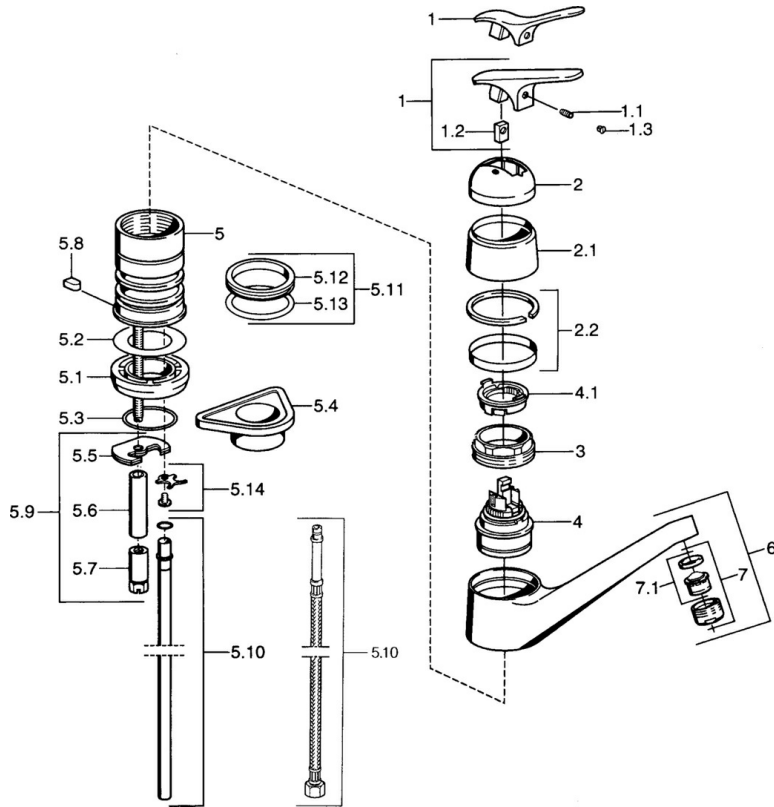

EAN: 4015474661561
static.hansa.com/0123210282

- Keuken
- Eengreeps
- Wastafelmontage
- Wit

Technische gegevens

Technische eigenschappen

Warmwatertoevoer	max. +80°C
Werkdruk	0.5-10 bar
Materiaal	brass

Reserveonderdelen

SP01232102

	Naam	Code
1.1	Schroef, M5x8, SW2.5	59904755
1.2	Joint klassiek uitloop	59904778
1.3	Plug, hot/cold	59906705
2	Kap Chroom Stopgezet	59905867
2.2	Temp.ring Stopgezet	59911424
3	Bevestigingsschroeven, M50x1, SW45	59904890
4	Binnenwerk, 4.8 eco	59904601
4.1	Hot water limiter	59904759
5.2	Dichting, 59x26x0.5 Stopgezet	59911425
5.3	O-ring, d 38x3.5	59910236
5.4	Verstevigingsplaat	59910008
5.5	Fixing plate	59904765
5.7	Schroef, M8x1, SW13	59904766
5.8	Retainer Stopgezet	59905690
5.9	Bevestigingsset	59910749
5.10	Koppelingsbuisdeel] Stopgezet	59910629
5.11	Dichting	59904891
5.12	Dichting, 40.3x6	59911387
5.13	O-ring, 47.22x3.53 Stopgezet	59911386
5.14	Attachment clamp Stopgezet	59911416
6	Uitloop Chroom Stopgezet	59910640
7	Mousseur, M24x1 Mokka Stopgezet	59904998
7	Mousseur, M24x1 STD HC A Chroom	59902366
7	Mousseur, M24x1 A Wit Stopgezet	59905419
7.1	Mousseur, M22/24 A	59902081