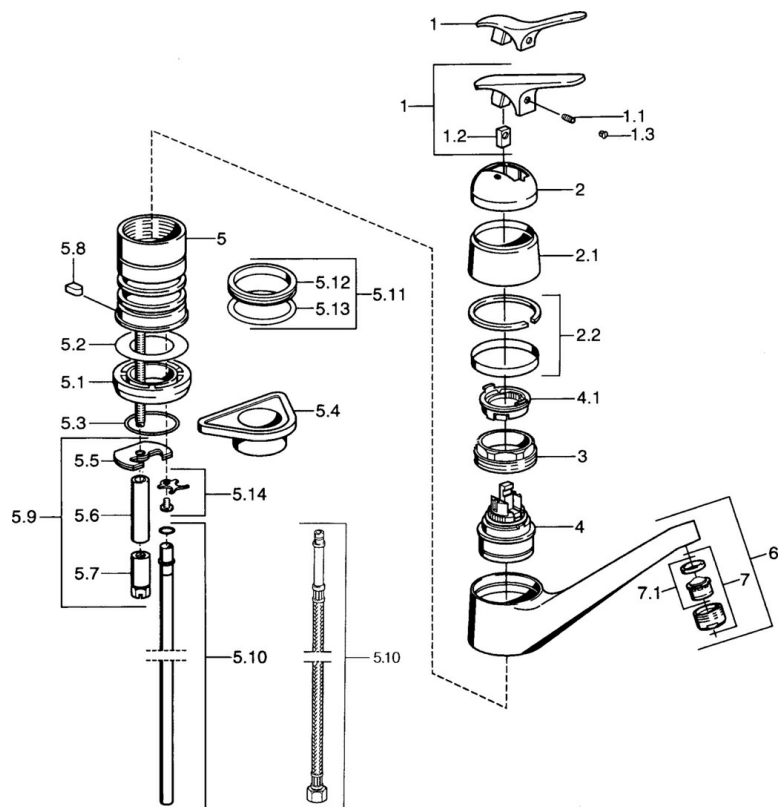

EAN: 4015474661561
static.hansa.com/0123210282

- Cucina
- Monocomando
- Montaggio d'appoggio
- Bianco

Dati tecnici

Caratteristiche tecniche

Fornitura di acqua calda	max. +80°C
Pressione di esercizio	0.5-10 bar
Materiale	Ottone

Parti di ricambio

SP01232102

	Nome	Codice
1.1	Screw, M5x8, SW2.5	59904755
1.2	Adattatore	59904778
1.3	Tappo, hot/cold	59906705
2	Cappuccio Cromo Fuori produzione	59905867
2.2	Anello di copertura Fuori produzione	59911424
3	Viti di fissaggio, M50x1, SW45	59904890
4	Cartuccia, 4.8 eco	59904601
4.1	Hot water limiter	59904759
5.2	Giunto, 59x26x0.5 Fuori produzione	59911425
5.3	O-ring, d 38x3.5	59910236
5.4	Base per fissaggio	59910008
5.5	Fixing plate	59904765
5.7	Screw, M8x1, SW13	59904766
5.8	Retainer Fuori produzione	59905690
5.9	Set di fissaggio	59910749
5.10	Tubo di accoppiamento Fuori produzione	59910629
5.11	Kit di guarnizione	59904891
5.12	Giunto, 40.3x6	59911387
5.13	O-ring, 47.22x3.53 Fuori produzione	59911386
5.14	Attachment clamp Fuori produzione	59911416
6	Bocca Cromo Fuori produzione	59910640
7	Aeratore, M24x1 Moka Fuori produzione	59904998
7	Aeratore, M24x1 STD HC A Cromo	59902366
7	Aeratore, M24x1 A Bianco Fuori produzione	59905419
7.1	Aeratore, M22/24 A	59902081