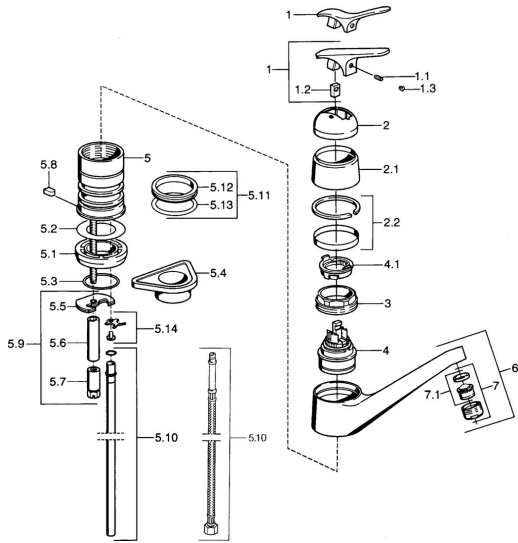

EAN: 4015474661561
static.hansa.com/0123210282

- Cucina
- Monocomando
- Montaggio d'appoggio
- Bianco

Dati tecnici

Caratteristiche tecniche

Fornitura di acqua calda	max. +80°C
Pressione di esercizio	0.5-10 bar
Materiale	Ottone

Parti di ricambio

SP01232102

	Nome	Codice
1.1	Screw, M5x8, SW2.5	59904755
1.2	Adattatore	59904778
1.3	Tappo, hot/cold	59906705
2	Cappuccio Cromo Fuori produzione	59905867
2.2	Anello di copertura Fuori produzione	59911424
3	Viti di fissaggio, M50x1, SW45	59904890
4	Cartuccia, 4.8 eco	59904601
4.1	Hot water limiter	59904759
5.2	Giunto, 59x26x0.5 Fuori produzione	59911425
5.3	O-ring, d 38x3.5	59910236
5.4	Base per fissaggio	59910008
5.5	Fixing plate	59904765
5.7	Screw, M8x1, SW13	59904766
5.8	Retainer Fuori produzione	59905690
5.9	Set di fissaggio	59910749
5.10	Tubo di accoppiamento Fuori produzione	59910629
5.11	Kit di guarnizione	59904891
5.12	Giunto, 40.3x6	59911387
5.13	O-ring, 47.22x3.53 Fuori produzione	59911386
5.14	Attachment clamp Fuori produzione	59911416
6	Bocca Cromo Fuori produzione	59910640
7	Aeratore, M24x1 Moka Fuori produzione	59904998
7	Aeratore, M24x1 STD HC A Cromo	59902366
7	Aeratore, M24x1 A Bianco Fuori produzione	59905419
7.1	Aeratore, M22/24 A	59902081