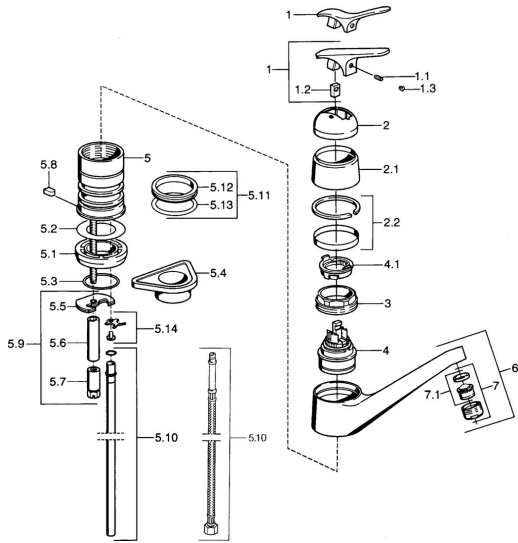

EAN: 4015474661561
static.hansa.com/0123210282

- Cuisine
- Monocommande

- Montage sur plaque
- Blanc

Caractéristiques techniques

Caractéristiques techniques

| | |
|----------------------------|-------------------|
| Alimentation en eau chaude | max. +80°C |
| Pression de service | 0.5-10 bar |
| Matériau | brass |