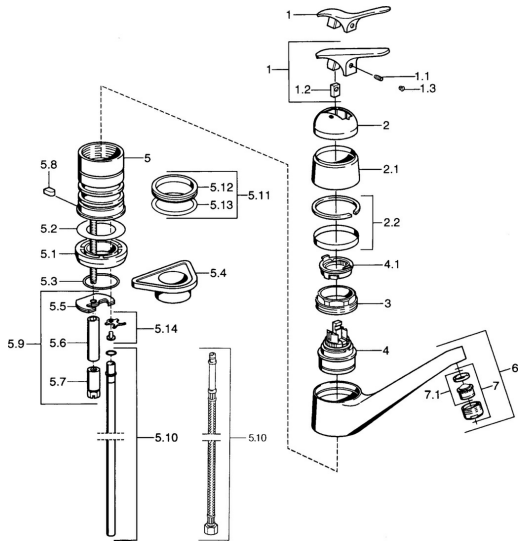

EAN: 4015474661561
static.hansa.com/0123210282

- Kuchyně
- Stojánková
- Jednopaková
- Bílá

Technické údaje

Technické vlastnosti

Zdroj teplé vody	max. +80°C
Pracovní tlak	0.5-10 bar
Materiál	Mosaz

Náhradní díly

SP01232102

Název	Kód
1.1 Šroub, M5x8, SW2.5	59904755
1.2 Kluzné pouzdro (osazené)	59904778
1.3 Plug, hot/cold	59906705
2 Krytka Ukončeno	59905867
2.2 Krycí kroužek Ukončeno	59911424
3 Upevňovací šroub, M50x1, SW45	59904890
4 Kartuše, 4.8 eco	59904601
4.1 Hot water limiter	59904759
5.2 Těsnění, 59x26x0.5 Ukončeno	59911425
5.3 O-kroužek, d 38x3.5	59910236
5.4 Upevňovací destička	59910008
5.5 Upevňovací deska	59904765
5.7 Šroub, M8x1, SW13	59904766
5.8 Retainer Ukončeno	59905690
5.9 Upevňovací set	59910749
5.10 Šroubení Ukončeno	59910629
5.11 Těsnící sada	59904891
5.12 Těsnění, 40.3x6	59911387
5.13 O-kroužek, 47.22x3.53 Ukončeno	59911386
5.14 Attachment clamp Ukončeno	59911416
6 Výtokové rameno Ukončeno	59910640
7 Aerátor, M24x1 Moka Ukončeno	59904998
7 Aerátor, M24x1 STD HC A	59902366
7 Aerátor, M24x1 A Bílá Ukončeno	59905419
7.1 Aerátor, M22/24 A	59902081