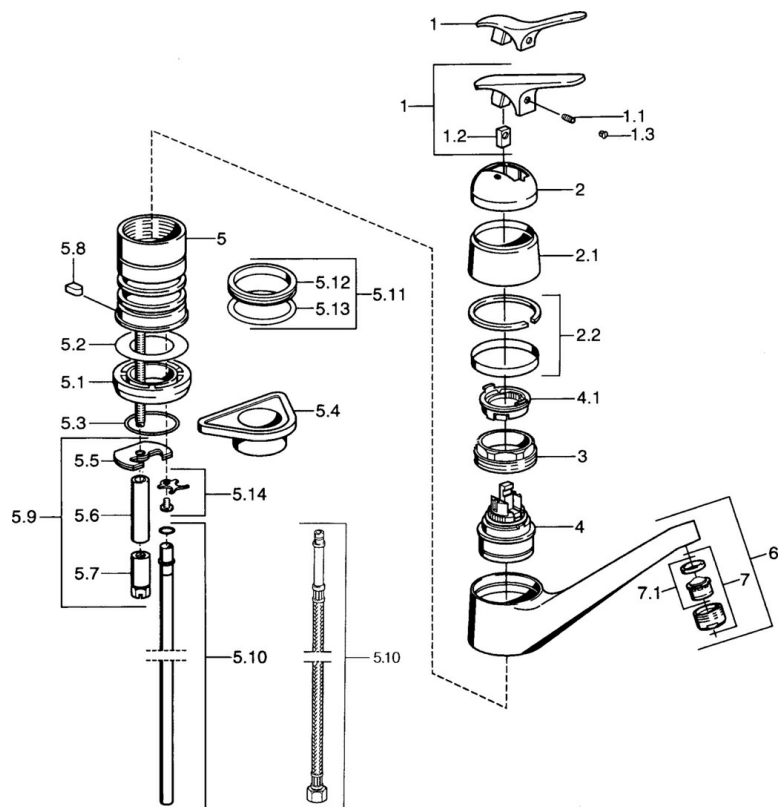

EAN: 4015474661561
static.hansa.com/0123210282

- Kuchyně
- Stojánková
- Jednopaková
- Bílá

Technické údaje

Technické vlastnosti

Zdroj teplé vody	max. +80°C
Pracovní tlak	0.5-10 bar
Materiál	Mosaz

Náhradní díly

SP01232102

Název	Kód
1.1 Šroub, M5x8, SW2.5	59904755
1.2 Kluzné pouzdro (osazené)	59904778
1.3 Plug, hot/cold	59906705
2 Krytka Ukončeno	59905867
2.2 Krycí kroužek Ukončeno	59911424
3 Upevňovací šroub, M50x1, SW45	59904890
4 Kartuše, 4.8 eco	59904601
4.1 Hot water limiter	59904759
5.2 Těsnění, 59x26x0.5 Ukončeno	59911425
5.3 O-kroužek, d 38x3.5	59910236
5.4 Upevňovací destička	59910008
5.5 Upevňovací deska	59904765
5.7 Šroub, M8x1, SW13	59904766
5.8 Retainer Ukončeno	59905690
5.9 Upevňovací set	59910749
5.10 Šroubení Ukončeno	59910629
5.11 Těsnící sada	59904891
5.12 Těsnění, 40.3x6	59911387
5.13 O-kroužek, 47.22x3.53 Ukončeno	59911386
5.14 Attachment clamp Ukončeno	59911416
6 Výtokové rameno Ukončeno	59910640
7 Aerátor, M24x1 Moka Ukončeno	59904998
7 Aerátor, M24x1 STD HC A	59902366
7 Aerátor, M24x1 A Bílá Ukončeno	59905419
7.1 Aerátor, M22/24 A	59902081