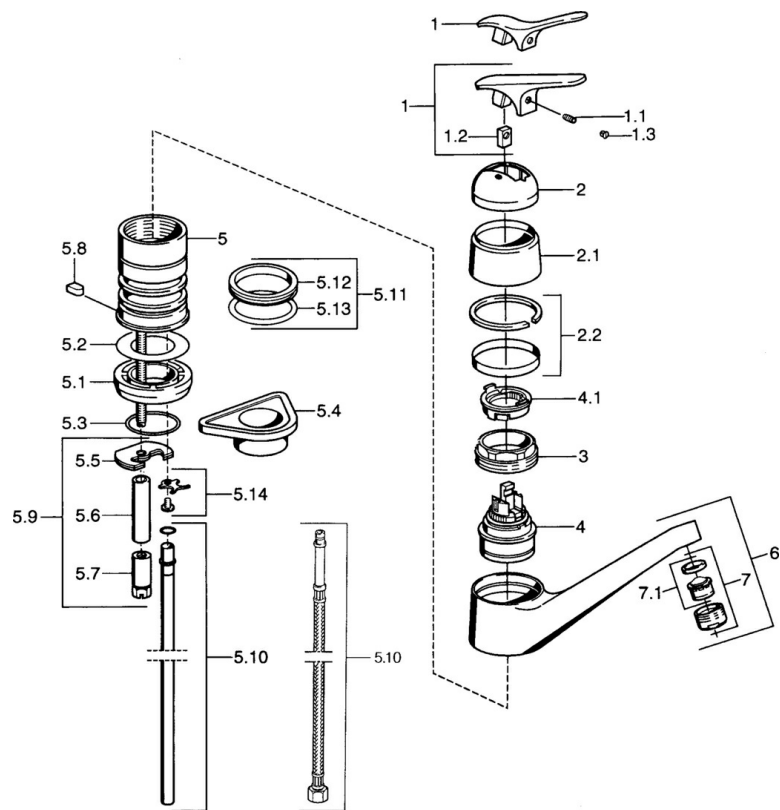

EAN: 4015474661509
static.hansa.com/01232102

- Kuchyňa
- Jednopaková
- Stojanková
- Chróm

Technické údaje

Technické vlastnosti

Dodávka teplej vody	max. +80°C
Pracovný tlak	0.5-10 bar
Materiál	Mosadz

Náhradné diely

SP01232102

	Názov	Kód
1.1	Skrutka, M5x8, SW2.5	59904755
1.2	Klzné puzdro	59904778
1.3	Plug, hot/cold	59906705
2	Krytka Ukončené	59905867
2.1	Krycí krúžok Ukončené	59911424
2.2	Upevňovacia skrutka, M50x1, SW45	59904890
3	Kartuš, 4.8 eco	59904601
4	Hot water limiter	59904759
4.1	Tesnenie, 59x26x0.5 Ukončené	59911425
5	O-krúžok, d 38x3.5	59910236
5.1	Podložka	59910008
5.2	Skrutka, M8x1, SW13	59904766
5.3	Retainer Ukončené	59905690
5.4	Upevňovací set	59910749
5.5	Spojovacie potrubie Ukončené	59910629
5.6	Tesnenie sada	59904891
5.7	Tesnenie, 40.3x6	59911387
5.8	O-krúžok, 47.22x3.53 Ukončené	59911386
5.9	Attachment clamp Ukončené	59911416
6	Výtokové rameno Ukončené	59910640
7	Aerator, M24x1 Moka Ukončené	59904998
7.1	Aerator, M24x1 STD HC A	59902366
	Aerator, M24x1 A Biela Ukončené	59905419
	Aerator, M22/24 A	59902081