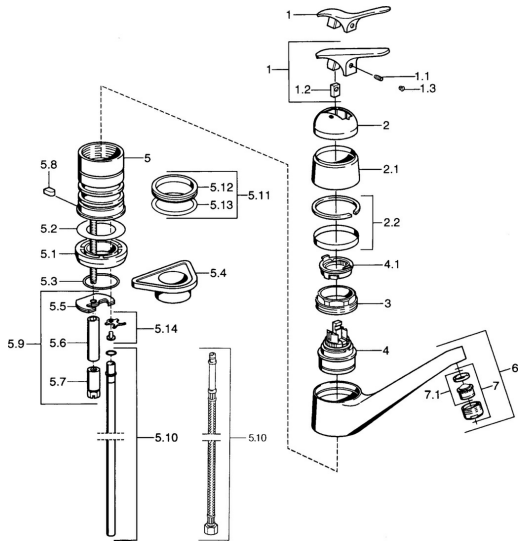

EAN: 4015474661509
static.hansa.com/01232102

- Kuchyňa
- Jednopaková
- Stojanková
- Chróm

Technické údaje

Technické vlastnosti

Dodávka teplej vody	max. +80°C
Pracovný tlak	0.5-10 bar
Materiál	Mosadz

Náhradné diely

SP01232102

	Názov	Kód
1.1	Skrutka, M5x8, SW2.5	59904755
1.2	Klzné puzdro	59904778
1.3	Plug, hot/cold	59906705
2	Krytka Ukončené	59905867
2.1	Krycí krúžok Ukončené	59911424
2.2	Upevňovacia skrutka, M50x1, SW45	59904890
3	Kartuš, 4.8 eco	59904601
4	Hot water limiter	59904759
4.1	Tesnenie, 59x26x0.5 Ukončené	59911425
5	O-krúžok, d 38x3.5	59910236
5.1	Podložka	59910008
5.2	Skrutka, M8x1, SW13	59904766
5.3	Retainer Ukončené	59905690
5.4	Upevňovací set	59910749
5.5	Spojovacie potrubie Ukončené	59910629
5.6	Tesnenie sada	59904891
5.7	Tesnenie, 40.3x6	59911387
5.8	O-krúžok, 47.22x3.53 Ukončené	59911386
5.9	Attachment clamp Ukončené	59911416
6	Výtokové rameno Ukončené	59910640
7	Aerator, M24x1 Moka Ukončené	59904998
7.1	Aerator, M24x1 STD HC A	59902366
	Aerator, M24x1 A Biela Ukončené	59905419
	Aerator, M22/24 A	59902081