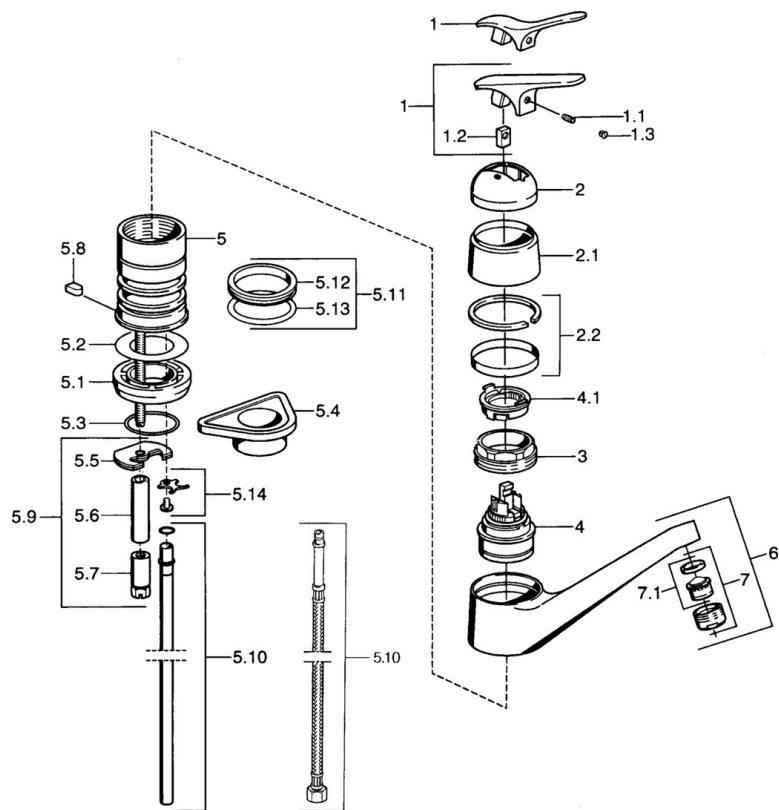

EAN: 4015474661509
static.hansa.com/01232102

- Keuken
- Eengreeps
- Wastafelmontage
- Chrom

Technische gegevens

Technische eigenschappen

Warmwatertoevoer	max. +80°C
Werkdruk	0.5-10 bar
Materiaal	brass

Reserveonderdelen

SP01232102

	Naam	Code
1.1	Schroef, M5x8, SW2.5	59904755
1.2	Joint klassiek uitloop	59904778
1.3	Plug, hot/cold	59906705
2	Kap Chroom Stopgezet	59905867
2.1	Temp.ring Stopgezet	59911424
2.2	Bevestigingsschroeven, M50x1, SW45	59904890
3	Binnenwerk, 4.8 eco	59904601
4	Hot water limiter	59904759
4.1	Dichting, 59x26x0.5 Stopgezet	59911425
5	O-ring, d 38x3.5	59910236
5.1	Verstevigingsplaat	59910008
5.2	Fixing plate	59904765
5.3	Schroef, M8x1, SW13	59904766
5.4	Retainer Stopgezet	59905690
5.5	Bevestigingsset	59910749
5.6	Koppelingsbuisdeel] Stopgezet	59910629
5.7	Dichting	59904891
5.8	Dichting, 40.3x6	59911387
5.9	O-ring, 47.22x3.53 Stopgezet	59911386
5.10	Attachment clamp Stopgezet	59911416
5.11	Uitloop Chroom Stopgezet	59910640
5.12	Mousseur, M24x1 Mokka Stopgezet	59904998
5.13	Mousseur, M24x1 STD HC A Chroom	59902366
5.14	Mousseur, M24x1 A Wit Stopgezet	59905419
6	Mousseur, M22/24 A	59902081
7		
7.1		