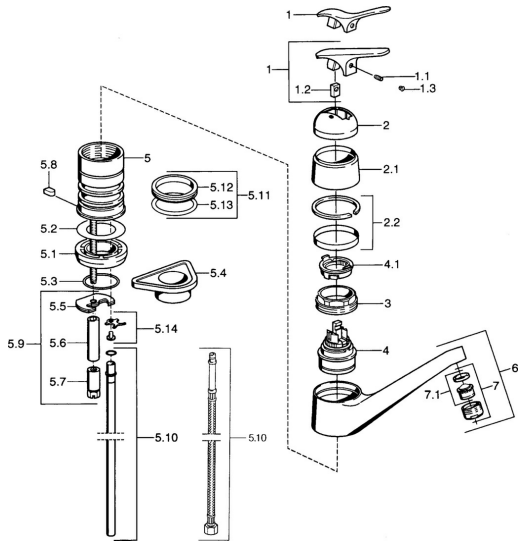

EAN: 4015474661509
static.hansa.com/01232102

- Keuken
- Eengreeps
- Wastafelmontage
- Chrom

Technische gegevens

Technische eigenschappen

Warmwatertoevoer	max. +80°C
Werkdruk	0.5-10 bar
Materiaal	brass

Reserveonderdelen

SP01232102

	Naam	Code
1.1	Schroef, M5x8, SW2.5	59904755
1.2	Joint klassiek uitloop	59904778
1.3	Plug, hot/cold	59906705
2	Kap Chroom Stopgezet	59905867
2.1	Temp.ring Stopgezet	59911424
2.2	Bevestigingsschroeven, M50x1, SW45	59904890
3	Binnenwerk, 4.8 eco	59904601
4	Hot water limiter	59904759
4.1	Dichting, 59x26x0.5 Stopgezet	59911425
5	O-ring, d 38x3.5	59910236
5.1	Verstevigingsplaat	59910008
5.2	Fixing plate	59904765
5.3	Schroef, M8x1, SW13	59904766
5.4	Retainer Stopgezet	59905690
5.5	Bevestigingsset	59910749
5.6	Koppelingsbuisdeel] Stopgezet	59910629
5.7	Dichting	59904891
5.8	Dichting, 40.3x6	59911387
5.9	O-ring, 47.22x3.53 Stopgezet	59911386
5.10	Attachment clamp Stopgezet	59911416
5.11	Uitloop Chroom Stopgezet	59910640
5.12	Mousseur, M24x1 Mokka Stopgezet	59904998
5.13	Mousseur, M24x1 STD HC A Chroom	59902366
5.14	Mousseur, M24x1 A Wit Stopgezet	59905419
6	Mousseur, M22/24 A	59902081
7		
7.1		