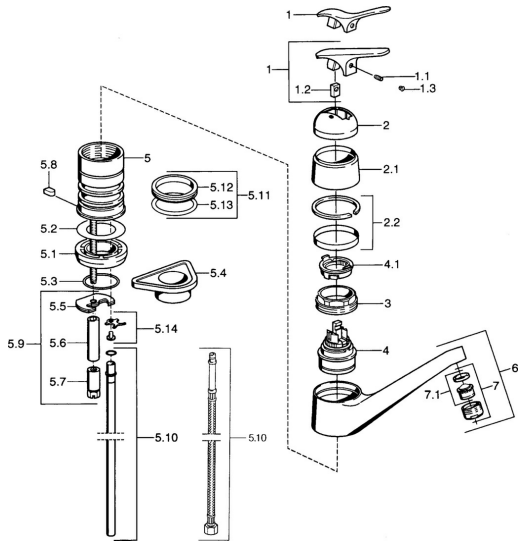

EAN: 4015474661509
static.hansa.com/01232102

- Cucina
- Montaggio d'appoggio
- Cromo
- Monocomando

Dati tecnici

Caratteristiche tecniche

Fornitura di acqua calda	max. +80°C
Pressione di esercizio	0.5-10 bar
Materiale	Ottone

Parti di ricambio

SP01232102

	Nome	Codice
1.1	Screw, M5x8, SW2.5	59904755
1.2	Adattatore	59904778
1.3	Tappo, hot/cold	59906705
2	Cappuccio Cromo Fuori produzione	59905867
2.2	Anello di copertura Fuori produzione	59911424
3	Viti di fissaggio, M50x1, SW45	59904890
4	Cartuccia, 4.8 eco	59904601
4.1	Hot water limiter	59904759
5.2	Giunto, 59x26x0.5 Fuori produzione	59911425
5.3	O-ring, d 38x3.5	59910236
5.4	Base per fissaggio	59910008
5.5	Fixing plate	59904765
5.7	Screw, M8x1, SW13	59904766
5.8	Retainer Fuori produzione	59905690
5.9	Set di fissaggio	59910749
5.10	Tubo di accoppiamento Fuori produzione	59910629
5.11	Kit di guarnizione	59904891
5.12	Giunto, 40.3x6	59911387
5.13	O-ring, 47.22x3.53 Fuori produzione	59911386
5.14	Attachment clamp Fuori produzione	59911416
6	Bocca Cromo Fuori produzione	59910640
7	Aeratore, M24x1 Moka Fuori produzione	59904998
7	Aeratore, M24x1 STD HC A Cromo	59902366
7	Aeratore, M24x1 A Bianco Fuori produzione	59905419
7.1	Aeratore, M22/24 A	59902081