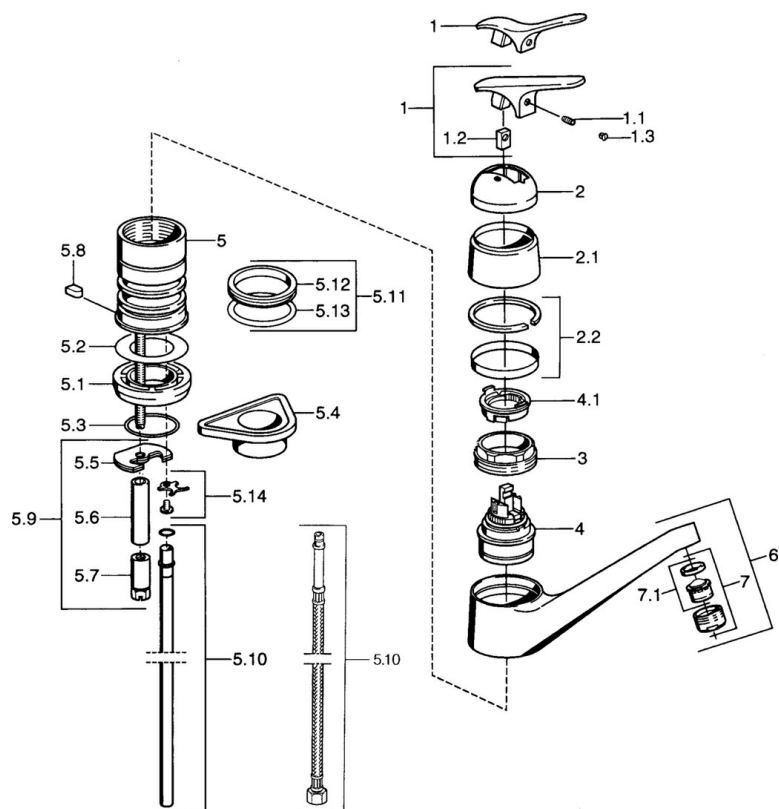

EAN: 4015474661509
static.hansa.com/01232102

- Cucina
- Montaggio d'appoggio
- Cromo
- Monocomando

Dati tecnici

Caratteristiche tecniche

Fornitura di acqua calda	max. +80°C
Pressione di esercizio	0.5-10 bar
Materiale	Ottone

Parti di ricambio

SP01232102

	Nome	Codice
1.1	Screw, M5x8, SW2.5	59904755
1.2	Adattatore	59904778
1.3	Tappo, hot/cold	59906705
2	Cappuccio Cromo Fuori produzione	59905867
2.2	Anello di copertura Fuori produzione	59911424
3	Viti di fissaggio, M50x1, SW45	59904890
4	Cartuccia, 4.8 eco	59904601
4.1	Hot water limiter	59904759
5.2	Giunto, 59x26x0.5 Fuori produzione	59911425
5.3	O-ring, d 38x3.5	59910236
5.4	Base per fissaggio	59910008
5.5	Fixing plate	59904765
5.7	Screw, M8x1, SW13	59904766
5.8	Retainer Fuori produzione	59905690
5.9	Set di fissaggio	59910749
5.10	Tubo di accoppiamento Fuori produzione	59910629
5.11	Kit di guarnizione	59904891
5.12	Giunto, 40.3x6	59911387
5.13	O-ring, 47.22x3.53 Fuori produzione	59911386
5.14	Attachment clamp Fuori produzione	59911416
6	Bocca Cromo Fuori produzione	59910640
7	Aeratore, M24x1 Moka Fuori produzione	59904998
7	Aeratore, M24x1 STD HC A Cromo	59902366
7	Aeratore, M24x1 A Bianco Fuori produzione	59905419
7.1	Aeratore, M22/24 A	59902081