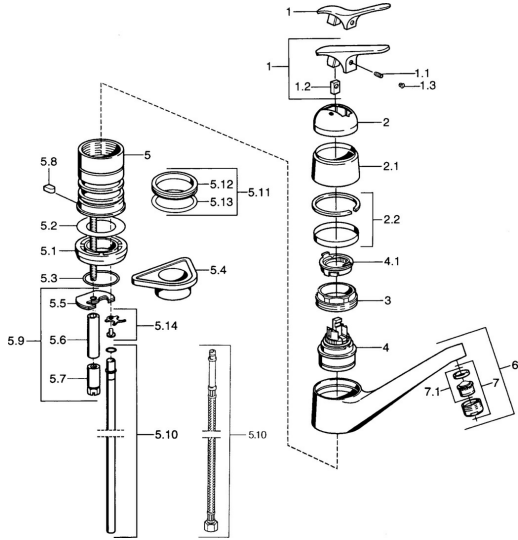

EAN: 4015474661509  
[static.hansa.com/01232102](http://static.hansa.com/01232102)

- Cuisine
- Monocommande

- Montage sur plaque
- Chrome

## Caractéristiques techniques

## Pièces de rechange

### SP01232102

	Nom	Code
1.1	Vis, M5x8, SW2.5	59904755
1.2	Kit de joints pour bec	59904778
1.3	Bouchon cache trou, hot/cold	59906705
2	Chape Arrêté	59905867
2.1	Anneau couvrant Arrêté	59911424
2.2	Vis, M50x1, SW45	59904890
3	Cartouche, 4,8 eco	59904601
4	Hot water limiter	59904759
4.1	Joint, 59x26x0.5 Arrêté	59911425
5	Joint, d 38x3.5	59910236
5.1	Plaque de fixation	59910008
5.2	Fixing plate	59904765
5.3	Vis, M8x1, SW13	59904766
5.4	Retainer Arrêté	59905690
5.5	Ensemble de fixation	59910749
5.6	Tuyau de raccordement Arrêté	59910629
5.7	Set de fixation pour bec	59904891
5.8	Joint, 40.3x6	59911387
5.9	Joint, 47.22x3.53 Arrêté	59911386
5.10	Attachment clamp Arrêté	59911416
5.11	Bec Arrêté	59910640
5.12	Aérateur, M24x1 Mocca Arrêté	59904998
5.13	Aérateur, M24x1 STD HC A	59902366
5.14	Aérateur, M24x1 A Blanc Arrêté	59905419
6	Aérateur, M22/24 A	59902081