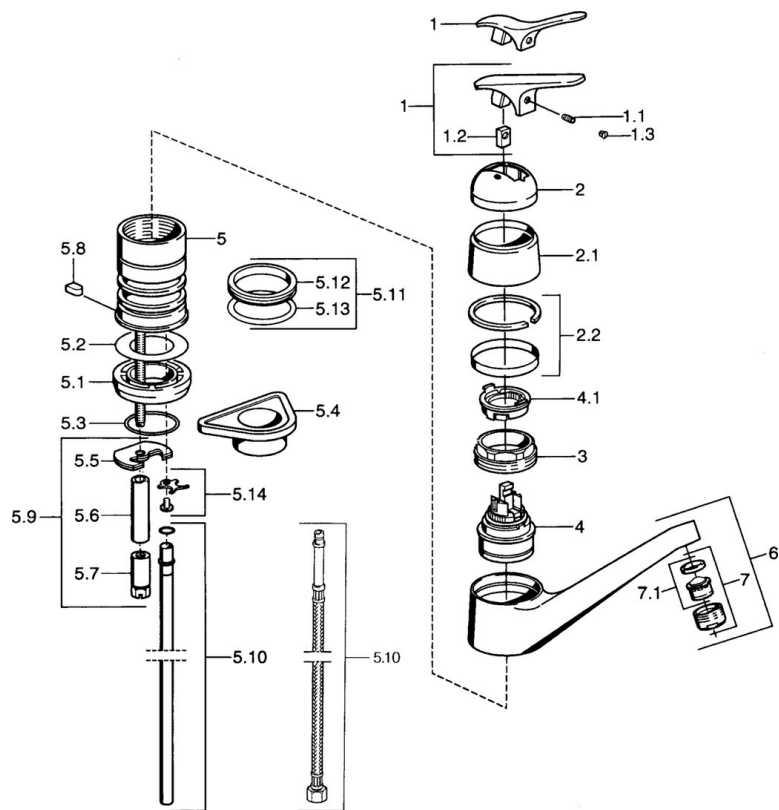

EAN: 4015474661509  
[static.hansa.com/01232102](http://static.hansa.com/01232102)

- Cuisine
- Monocommande

- Montage sur plaque
- Chrome

## Caractéristiques techniques

## Pièces de rechange

### SP01232102

	Nom	Code
1.1	Vis, M5x8, SW2.5	59904755
1.2	Kit de joints pour bec	59904778
1.3	Bouchon cache trou, hot/cold	59906705
2	Chape Arrêté	59905867
2.1	Anneau couvrant Arrêté	59911424
2.2	Vis, M50x1, SW45	59904890
3	Cartouche, 4,8 eco	59904601
4	Hot water limiter	59904759
4.1	Joint, 59x26x0.5 Arrêté	59911425
5	Joint, d 38x3.5	59910236
5.1	Plaque de fixation	59910008
5.2	Fixing plate	59904765
5.3	Vis, M8x1, SW13	59904766
5.4	Retainer Arrêté	59905690
5.5	Ensemble de fixation	59910749
5.6	Tuyau de raccordement Arrêté	59910629
5.7	Set de fixation pour bec	59904891
5.8	Joint, 40.3x6	59911387
5.9	Joint, 47.22x3.53 Arrêté	59911386
5.10	Attachment clamp Arrêté	59911416
5.11	Bec Arrêté	59910640
5.12	Aérateur, M24x1 Mocca Arrêté	59904998
5.13	Aérateur, M24x1 STD HC A	59902366
5.14	Aérateur, M24x1 A Blanc Arrêté	59905419
6	Aérateur, M22/24 A	59902081