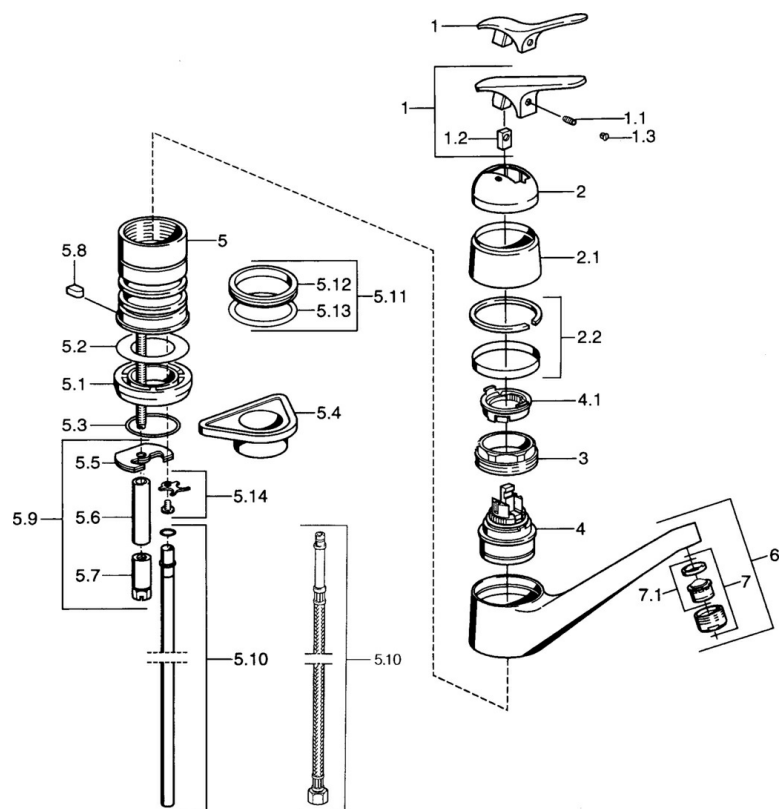

EAN: 4015474661509
static.hansa.com/01232102

- Küche
- Einhebelmischer
- Standmontage
- Chrom

Technische Daten

Technische Eigenschaften

Warmwasserversorgung	max. +80°C
Arbeitsdruck	0.5-10 bar
Werkstoff	Messing

Ersatzteile

SP01232102

	Name	Art.-Nr.
1.1	Schraube, M5x8, SW2.5	59904755
1.2	Kunststoffadapter	59904778
1.3	Blindstopfen, hot/ cold	59906705
2	Abdeckkappe Ausgelaufen	59905867
2.1	Temperaterring Ausgelaufen	59911424
2.2	Befestigungsschraube, M50x1, SW45	59904890
3	Kartusche, 4,8 eco	59904601
4	Warmwasser Begrenzer	59904759
4.1	Dichtung, 59x26x0.5 Ausgelaufen	59911425
5	O-Ring, d 38x3.5	59910236
5.1	PVC-Befestigungsplatte	59910008
5.2	Befestigungsplatte	59904765
5.3	Schraube, M8x1, SW13	59904766
5.4	Halter Ausgelaufen	59905690
5.5	Befestigungssatz	59910749
5.6	Anschlussrohr Ausgelaufen	59910629
5.7	Dichtungskit	59904891
5.8	Dichtung, 40.3x6	59911387
5.9	O-Ring, 47.22x3.53 Ausgelaufen	59911386
5.10	Befestigungsklammer Ausgelaufen	59911416
5.11	Auslauf Ausgelaufen	59910640
6	Luftsprudler, M24x1 Mocca Ausgelaufen	59904998
7	Luftsprudler, M24x1 STD HC A	59902366
7	Luftsprudler, M24x1 A Weiss Ausgelaufen	59905419
7.1	Luftsprudler, M22/24 A	59902081