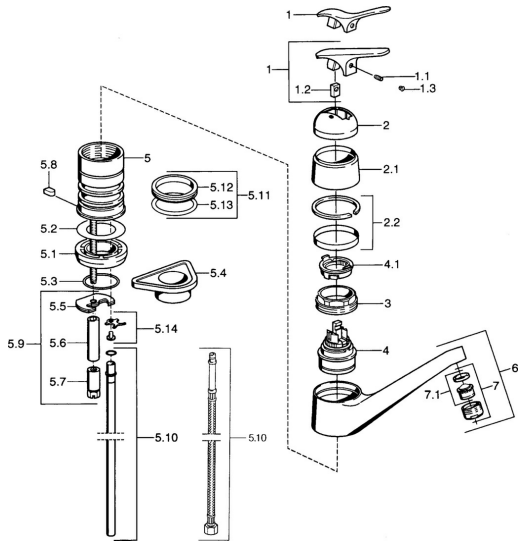

EAN: 4015474661509
static.hansa.com/01232102

- Küche
- Einhebelmischer
- Standmontage
- Chrom

Technische Daten

Technische Eigenschaften

Warmwasserversorgung	max. +80°C
Arbeitsdruck	0.5-10 bar
Werkstoff	Messing

Ersatzteile

SP01232102

	Name	Art.-Nr.
1.1	Schraube, M5x8, SW2.5	59904755
1.2	Kunststoffadapter	59904778
1.3	Blindstopfen, hot/ cold	59906705
2	Abdeckkappe Ausgelaufen	59905867
2.1	Temperaterring Ausgelaufen	59911424
2.2	Befestigungsschraube, M50x1, SW45	59904890
3	Kartusche, 4,8 eco	59904601
4	Warmwasser Begrenzer	59904759
4.1	Dichtung, 59x26x0.5 Ausgelaufen	59911425
5	O-Ring, d 38x3.5	59910236
5.1	PVC-Befestigungsplatte	59910008
5.2	Befestigungsplatte	59904765
5.3	Schraube, M8x1, SW13	59904766
5.4	Halter Ausgelaufen	59905690
5.5	Befestigungssatz	59910749
5.6	Anschlussrohr Ausgelaufen	59910629
5.7	Dichtungskit	59904891
5.8	Dichtung, 40.3x6	59911387
5.9	O-Ring, 47.22x3.53 Ausgelaufen	59911386
5.10	Befestigungsklammer Ausgelaufen	59911416
5.11	Auslauf Ausgelaufen	59910640
6	Luftsprudler, M24x1 Mocca Ausgelaufen	59904998
7	Luftsprudler, M24x1 STD HC A	59902366
7	Luftsprudler, M24x1 A Weiss Ausgelaufen	59905419
7.1	Luftsprudler, M22/24 A	59902081