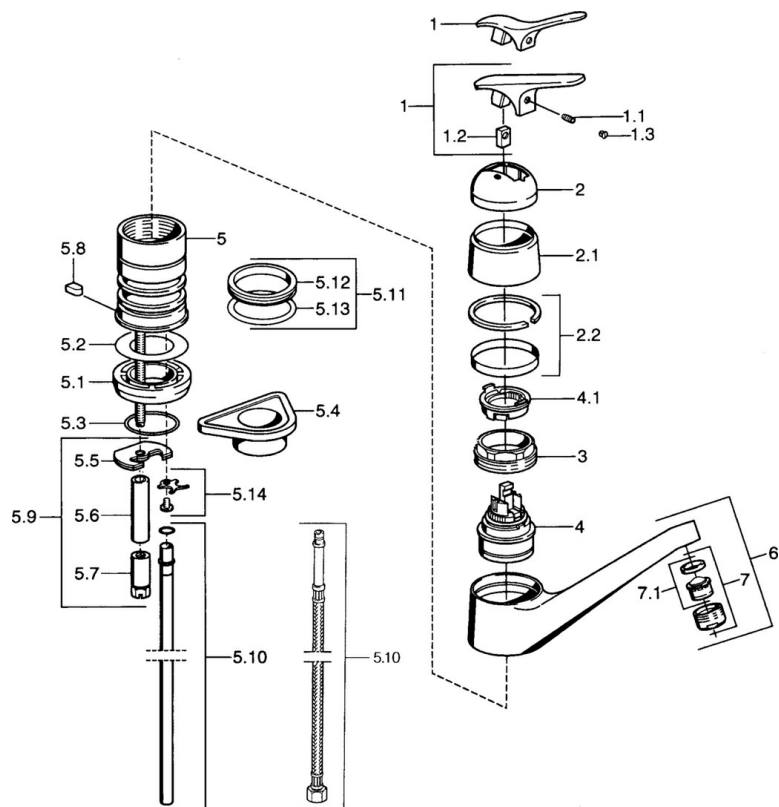

EAN: 4015474661509
static.hansa.com/01232102

- Kuchyně
- Stojánková
- Jednoplávková
- Chrom

Technické údaje

Technické vlastnosti

Zdroj teplé vody	max. +80°C
Pracovní tlak	0.5-10 bar
Materiál	Mosaz

Náhradní díly

SP01232102

	Název	Kód
1.1	Šroub, M5x8, SW2.5	59904755
1.2	Kluzné pouzdro (osazené)	59904778
1.3	Plug, hot/cold	59906705
2	Krytka Ukončeno	59905867
2.2	Krycí kroužek Ukončeno	59911424
3	Upevňovací šroub, M50x1, SW45	59904890
4	Kartuše, 4.8 eco	59904601
4.1	Hot water limiter	59904759
5.2	Těsnění, 59x26x0.5 Ukončeno	59911425
5.3	O-kroužek, d 38x3.5	59910236
5.4	Upevňovací destička	59910008
5.5	Upevňovací deska	59904765
5.7	Šroub, M8x1, SW13	59904766
5.8	Retainer Ukončeno	59905690
5.9	Upevňovací set	59910749
5.10	Šroubení Ukončeno	59910629
5.11	Těsnící sada	59904891
5.12	Těsnění, 40.3x6	59911387
5.13	O-kroužek, 47.22x3.53 Ukončeno	59911386
5.14	Attachment clamp Ukončeno	59911416
6	Výtokové rameno Ukončeno	59910640
7	Aerator, M24x1 Moka Ukončeno	59904998
7	Aerator, M24x1 STD HC A	59902366
7	Aerator, M24x1 A Bílá Ukončeno	59905419
7.1	Aerator, M22/24 A	59902081