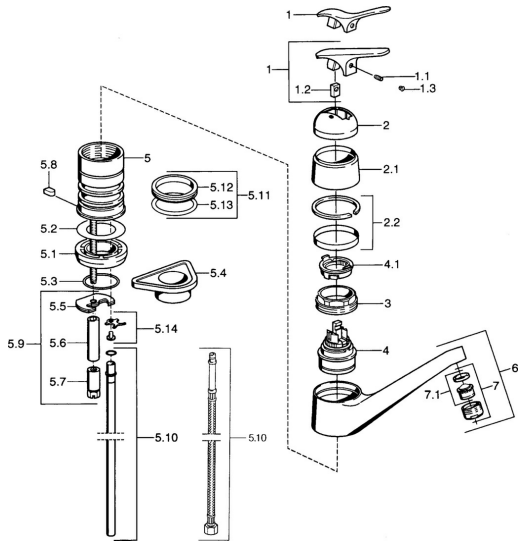

EAN: 4015474661509
static.hansa.com/01232102

- Kuchyně
- Stojánková
- Jednoplávková
- Chrom

Technické údaje

Technické vlastnosti

Zdroj teplé vody	max. +80°C
Pracovní tlak	0.5-10 bar
Materiál	Mosaz

Náhradní díly

SP01232102

	Název	Kód
1.1	Šroub, M5x8, SW2.5	59904755
1.2	Kluzné pouzdro (osazené)	59904778
1.3	Plug, hot/cold	59906705
2	Krytka Ukončeno	59905867
2.2	Krycí kroužek Ukončeno	59911424
3	Upevňovací šroub, M50x1, SW45	59904890
4	Kartuše, 4.8 eco	59904601
4.1	Hot water limiter	59904759
5.2	Těsnění, 59x26x0.5 Ukončeno	59911425
5.3	O-kroužek, d 38x3.5	59910236
5.4	Upevňovací destička	59910008
5.5	Upevňovací deska	59904765
5.7	Šroub, M8x1, SW13	59904766
5.8	Retainer Ukončeno	59905690
5.9	Upevňovací set	59910749
5.10	Šroubení Ukončeno	59910629
5.11	Těsnící sada	59904891
5.12	Těsnění, 40.3x6	59911387
5.13	O-kroužek, 47.22x3.53 Ukončeno	59911386
5.14	Attachment clamp Ukončeno	59911416
6	Výtokové rameno Ukončeno	59910640
7	Aerator, M24x1 Moka Ukončeno	59904998
7	Aerator, M24x1 STD HC A	59902366
7	Aerator, M24x1 A Bílá Ukončeno	59905419
7.1	Aerator, M22/24 A	59902081