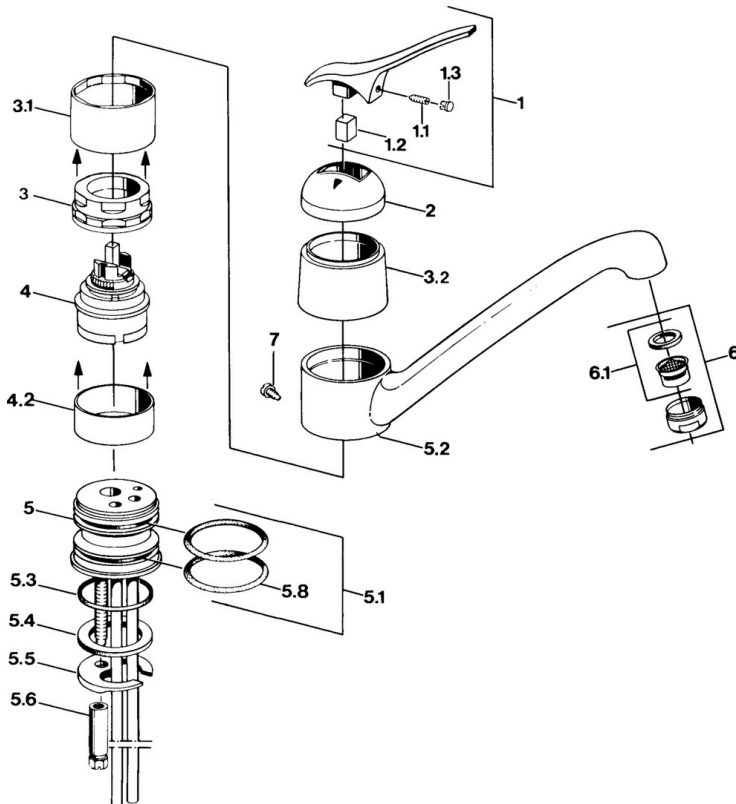

EAN: 4015474574977
static.hansa.com/0123210187

- Kuchyňa
- Jednopáková
- Stojanková
- Moka

Technické údaje

Technické vlastnosti

Dodávka teplej vody	max. +80°C
Pracovný tlak	0.5-10 bar
Materiál	Mosadz

Náhradné diely

SP01232101

	Názov	Kód
1.1	Skrutka, M5x8, SW2.5	59904755
1.2	Klzné puzdro	59904778
1.3	Plug, hot/cold	59906705
2	Krytka Ukončené	59905867
3.1	Skrutka rukáv Ukončené	59905868
3.2	Protective sleeve Ukončené	59905869
4	Kartuš, 4.8 eco	59904601
4.2	Spacer sleeve Ukončené	59905871
5.1	Tesnenie sada	59904891
5.3	O-kružok, 42x3.5	59904764
5.4	Tesnenie, 48x33.5x2	59902283
5.5		59904765
5.6	Skrutka, M8x1, SW13	59904766
5.7	Upevňovací set	59910749
5.8	O-kružok, 47.22x3.53 Ukončené	59911386
6	Aerator, M24x1 A Biela Ukončené	59905419
6	Aerator, M24x1 Moka Ukončené	59904998
6	Aerator, M24x1 STD HC A	59902366
6.1	Aerator, M22/24 A	59902081