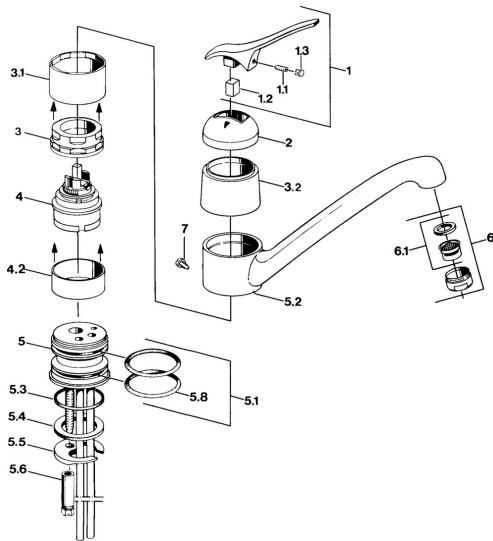

EAN: 4015474574977
static.hansa.com/0123210187

- Kuchyňa
- Jednopáková
- Stojanková
- Moka

Technické údaje

Technické vlastnosti

Dodávka teplej vody	max. +80°C
Pracovný tlak	0.5-10 bar
Materiál	Mosadz

Náhradné diely

SP01232101

	Názov	Kód
1.1	Skrutka, M5x8, SW2.5	59904755
1.2	Klzné puzdro	59904778
1.3	Plug, hot/cold	59906705
2	Krytka Ukončené	59905867
3.1	Skrutka rukáv Ukončené	59905868
3.2	Protective sleeve Ukončené	59905869
4	Kartuš, 4.8 eco	59904601
4.2	Spacer sleeve Ukončené	59905871
5.1	Tesnenie sada	59904891
5.3	O-kružok, 42x3.5	59904764
5.4	Tesnenie, 48x33.5x2	59902283
5.5		59904765
5.6	Skrutka, M8x1, SW13	59904766
5.7	Upevňovací set	59910749
5.8	O-kružok, 47.22x3.53 Ukončené	59911386
6	Aerator, M24x1 A Biela Ukončené	59905419
6	Aerator, M24x1 Moka Ukončené	59904998
6	Aerator, M24x1 STD HC A	59902366
6.1	Aerator, M22/24 A	59902081