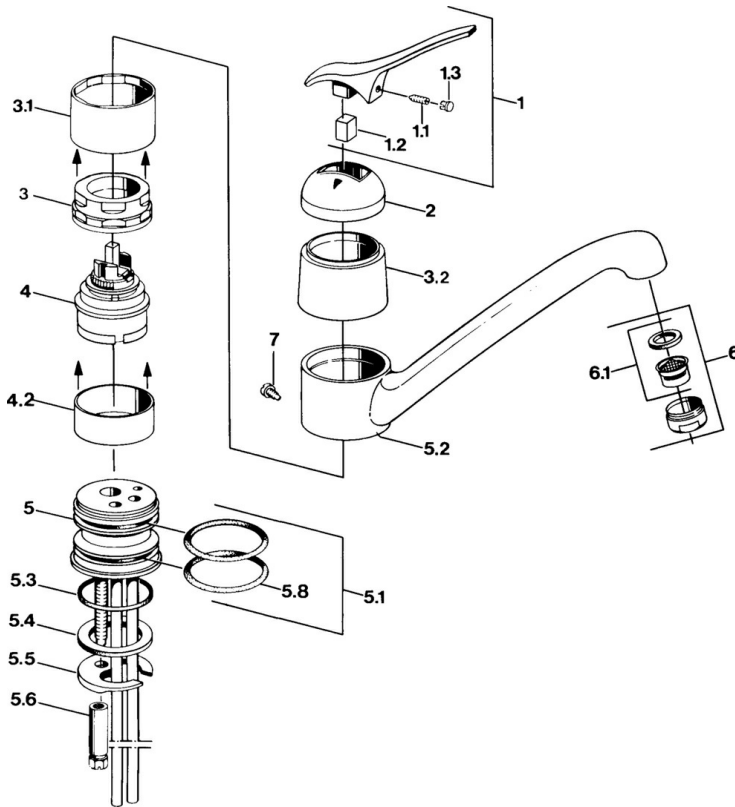

- Cucina
- Monocomando
- Montaggio d'appoggio
- Moka

Dati tecnici

Caratteristiche tecniche

Fornitura di acqua calda	max. +80°C
Pressione di esercizio	0.5-10 bar
Materiale	Ottone

Parti di ricambio

SP01232101

	Nome	Codice
1.1	Screw, M5x8, SW2.5	59904755
1.2	Adattatore	59904778
1.3	Tappo, hot/cold	59906705
2	Cappuccio Cromo Fuori produzione	59905867
3.1	Manicotto filettato Fuori produzione	59905868
3.2	Protective sleeve Fuori produzione	59905869
4	Cartuccia, 4,8 eco	59904601
4.2	Adattatore Fuori produzione	59905871
5.1	Kit di guarnizione	59904891
5.3	O-ring, 42x3.5	59904764
5.4	Giunto, 48x33.5x2	59902283
5.5	Fixing plate	59904765
5.6	Screw, M8x1, SW13	59904766
5.7	Set di fissaggio	59910749
5.8	O-ring, 47.22x3.53 Fuori produzione	59911386
6	Aeratore, M24x1 A Bianco Fuori produzione	59905419
6	Aeratore, M24x1 Moka Fuori produzione	59904998
6	Aeratore, M24x1 STD HC A Cromo	59902366
6.1	Aeratore, M22/24 A	59902081