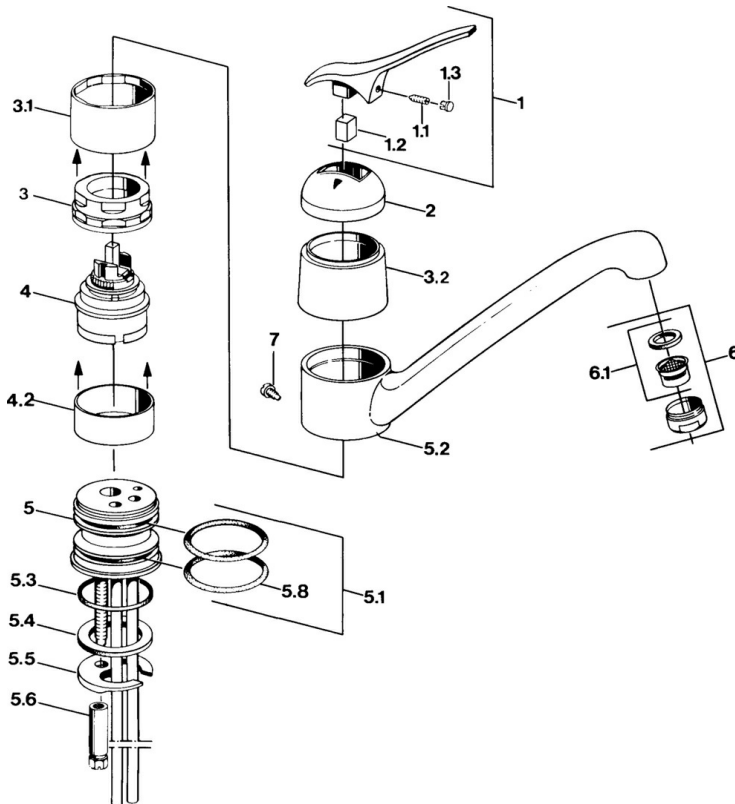

- Küche
- Einhebelmischer
- Standmontage
- Mocca

Technische Daten

Technische Eigenschaften

Warmwasserversorgung	max. +80°C
Arbeitsdruck	0.5-10 bar
Werkstoff	Messing

Ersatzteile

SP01232101

	Name	Art.-Nr.
1.1	Schraube, M5x8, SW2.5	59904755
1.2	Kunststoffadapter	59904778
1.3	Blindstopfen, hot/cold	59906705
2	Abdeckkappe Ausgelaufen	59905867
3.1	Schraubhülse Ausgelaufen	59905868
3.2	Schutzhülse Ausgelaufen	59905869
4	Kartusche, 4,8 eco	59904601
4.2	Distanzhülse Ausgelaufen	59905871
5.1	Dichtungskit	59904891
5.3	O-Ring, 42x3.5	59904764
5.4	Dichtung, 48x33.5x2	59902283
5.5	Befestigungsplatte	59904765
5.6	Schraube, M8x1, SW13	59904766
5.7	Befestigungssatz	59910749
5.8	O-Ring, 47.22x3.53 Ausgelaufen	59911386
6	Luftsprudler, M24x1 A Weiss Ausgelaufen	59905419
6	Luftsprudler, M24x1 Mocca Ausgelaufen	59904998
6	Luftsprudler, M24x1 STD HC A	59902366
6.1	Luftsprudler, M22/24 A	59902081