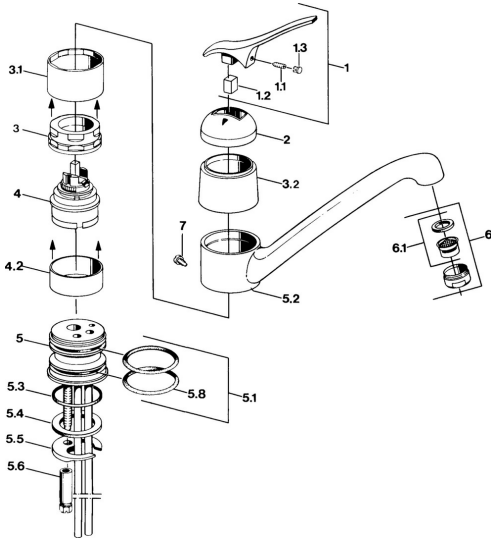

EAN: 4015474574847
static.hansa.com/0123210183

- Keuken
- Eengreeps
- Wastafelmontage
- Rood

Technische gegevens

Technische eigenschappen

Warmwatertoevoer	max. +80°C
Werkdruk	0.5-10 bar
Materiaal	brass

Reserveonderdelen

SP01232101

	Naam	Code
1.1	Schroef, M5x8, SW2.5	59904755
1.2	Joint klassiek uitloop	59904778
1.3	Plug, hot/cold	59906705
2	Kap Chroom Stopgezet	59905867
3.1	Schroef de mouw Stopgezet	59905868
3.2	Protective sleeve Stopgezet	59905869
4	Binnenwerk, 4.8 eco	59904601
4.2	Spacer sleeve Stopgezet	59905871
5.1	Dichting	59904891
5.3	O-ring, 42x3.5	59904764
5.4	Dichting, 48x33.5x2	59902283
5.5	Fixing plate	59904765
5.6	Schroef, M8x1, SW13	59904766
5.7	Bevestigingsset	59910749
5.8	O-ring, 47.22x3.53 Stopgezet	59911386
6	Mousseur, M24x1 A Wit Stopgezet	59905419
6	Mousseur, M24x1 Mokka Stopgezet	59904998
6	Mousseur, M24x1 STD HC A Chroom	59902366
6.1	Mousseur, M22/24 A	59902081