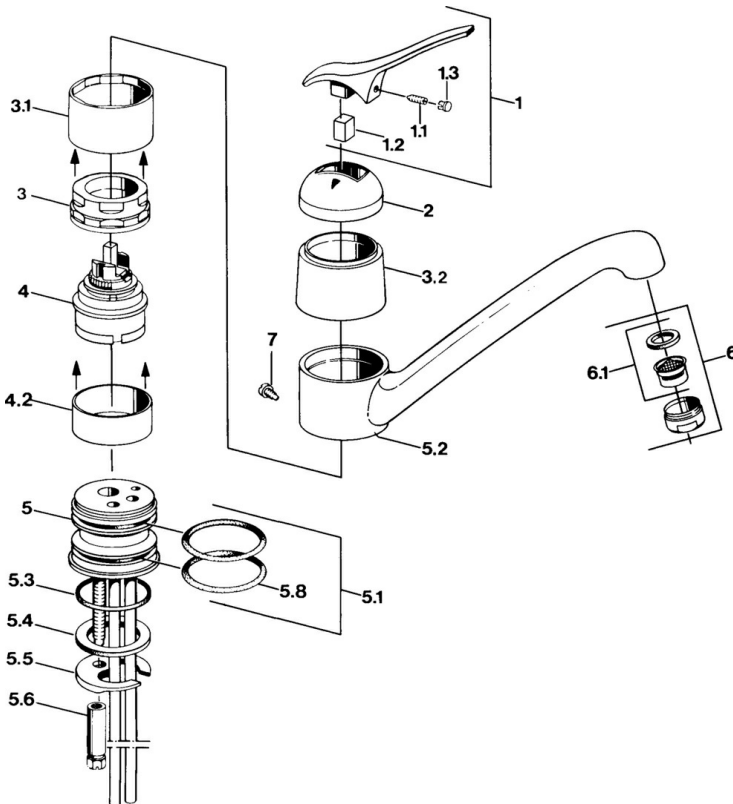

EAN: 4015474574847
static.hansa.com/0123210183

- Keuken
- Eengreeps
- Wastafelmontage
- Rood

Technische gegevens

Technische eigenschappen

Warmwatertoevoer	max. +80°C
Werkdruk	0.5-10 bar
Materiaal	brass

Reserveonderdelen

SP01232101

	Naam	Code
1.1	Schroef, M5x8, SW2.5	59904755
1.2	Joint klassiek uitloop	59904778
1.3	Plug, hot/cold	59906705
2	Kap Chroom Stopgezet	59905867
3.1	Schroef de mouw Stopgezet	59905868
3.2	Protective sleeve Stopgezet	59905869
4	Binnenwerk, 4.8 eco	59904601
4.2	Spacer sleeve Stopgezet	59905871
5.1	Dichting	59904891
5.3	O-ring, 42x3.5	59904764
5.4	Dichting, 48x33.5x2	59902283
5.5	Fixing plate	59904765
5.6	Schroef, M8x1, SW13	59904766
5.7	Bevestigingsset	59910749
5.8	O-ring, 47.22x3.53 Stopgezet	59911386
6	Mousseur, M24x1 A Wit Stopgezet	59905419
6	Mousseur, M24x1 Mokka Stopgezet	59904998
6	Mousseur, M24x1 STD HC A Chroom	59902366
6.1	Mousseur, M22/24 A	59902081