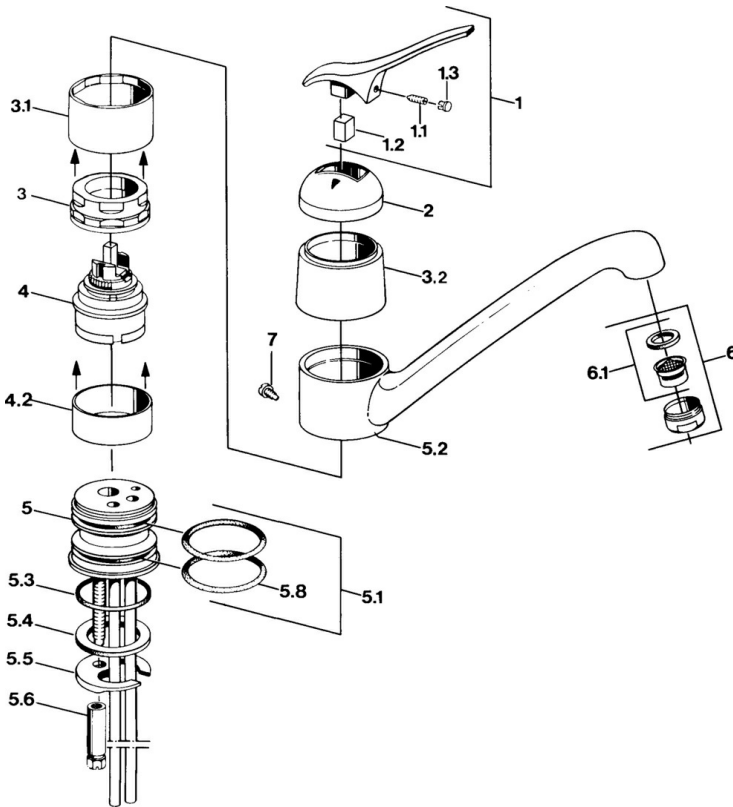

## Dati tecnici

### Caratteristiche tecniche

Fornitura di acqua calda	<b>max. +80°C</b>
Pressione di esercizio	<b>0.5-10 bar</b>
Materiale	<b>Ottone</b>

### Parti di ricambio

### SP01232101

	Nome	Codice
1.1	Screw, M5x8, SW2.5	59904755
1.2	Adattatore	59904778
1.3	Tappo, hot/cold	59906705
2	Cappuccio Cromo Fuori produzione	59905867
3.1	Manicotto filettato Fuori produzione	59905868
3.2	Protective sleeve Fuori produzione	59905869
4	Cartuccia, 4,8 eco	59904601
4.2	Adattatore Fuori produzione	59905871
5.1	Kit di guarnizione	59904891
5.3	O-ring, 42x3.5	59904764
5.4	Giunto, 48x33.5x2	59902283
5.5	Fixing plate	59904765
5.6	Screw, M8x1, SW13	59904766
5.7	Set di fissaggio	59910749
5.8	O-ring, 47.22x3.53 Fuori produzione	59911386
6	Areatore, M24x1 A Bianco Fuori produzione	59905419
6	Areatore, M24x1 Moka Fuori produzione	59904998
6	Areatore, M24x1 STD HC A Cromo	59902366
6.1	Areatore, M22/24 A	59902081