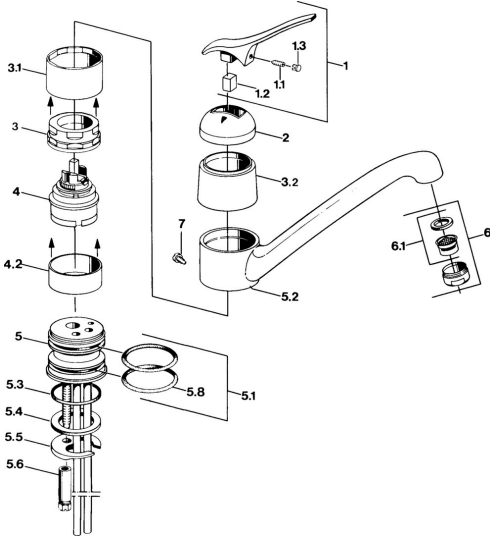

EAN: 4015474574847
static.hansa.com/0123210183

- Cuisine
- Monocommande
- Montage sur plaque
- Rouge

Caractéristiques techniques

Caractéristiques techniques

| | |
|----------------------------|-------------------|
| Alimentation en eau chaude | max. +80°C |
| Pression de service | 0.5-10 bar |
| Matériau | brass |

Pièces de rechange

SP01232101

| | Nom | Code |
|-----|--------------------------------|----------|
| 1.1 | Vis, M5x8, SW2.5 | 59904755 |
| 1.2 | Kit de joints pour bec | 59904778 |
| 1.3 | Bouchon cache trou, hot/cold | 59906705 |
| 2 | Chape Arrêté | 59905867 |
| 3.1 | Douille à vis Arrêté | 59905868 |
| 3.2 | Protective sleeve Arrêté | 59905869 |
| 4 | Cartouche, 4,8 eco | 59904601 |
| 4.2 | Douille entretoise Arrêté | 59905871 |
| 5.1 | Set de fixation pour bec | 59904891 |
| 5.3 | Joint, 42x3.5 | 59904764 |
| 5.4 | Joint, 48x33.5x2 | 59902283 |
| 5.5 | Fixing plate | 59904765 |
| 5.6 | Vis, M8x1, SW13 | 59904766 |
| 5.7 | Ensemble de fixation | 59910749 |
| 5.8 | Joint, 47.22x3.53 Arrêté | 59911386 |
| 6 | Aérateur, M24x1 A Blanc Arrêté | 59905419 |
| 6 | Aérateur, M24x1 Mocca Arrêté | 59904998 |
| 6 | Aérateur, M24x1 STD HC A | 59902366 |
| 6.1 | Aérateur, M22/24 A | 59902081 |