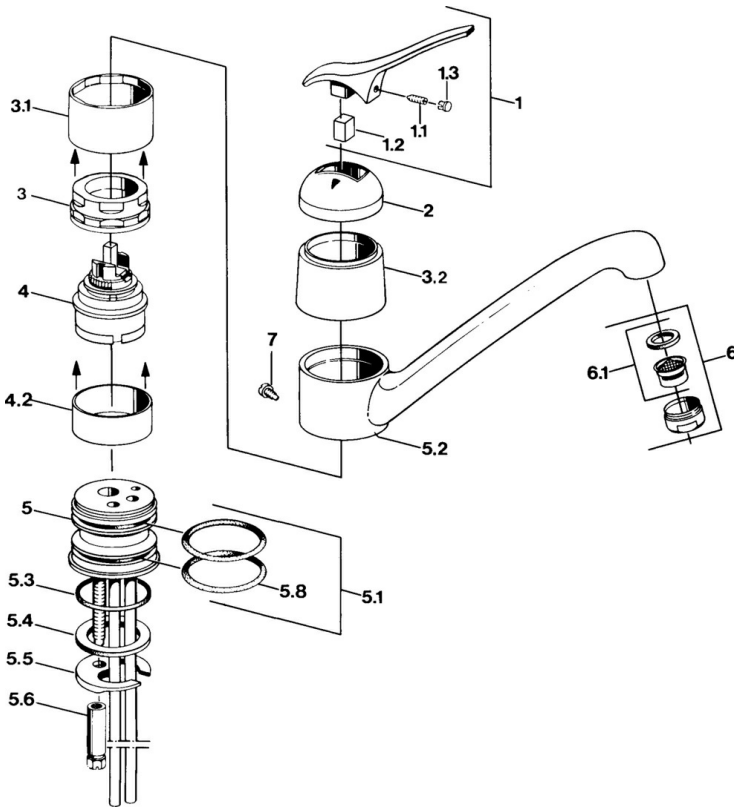

EAN: 4015474574847
static.hansa.com/0123210183

- Cuisine
- Monocommande
- Montage sur plaque
- Rouge

Caractéristiques techniques

Caractéristiques techniques

| | |
|----------------------------|-------------------|
| Alimentation en eau chaude | max. +80°C |
| Pression de service | 0.5-10 bar |
| Matériau | brass |

Pièces de rechange

SP01232101

| | Nom | Code |
|-----|--------------------------------|----------|
| 1.1 | Vis, M5x8, SW2.5 | 59904755 |
| 1.2 | Kit de joints pour bec | 59904778 |
| 1.3 | Bouchon cache trou, hot/cold | 59906705 |
| 2 | Chape Arrêté | 59905867 |
| 3.1 | Douille à vis Arrêté | 59905868 |
| 3.2 | Protective sleeve Arrêté | 59905869 |
| 4 | Cartouche, 4,8 eco | 59904601 |
| 4.2 | Douille entretoise Arrêté | 59905871 |
| 5.1 | Set de fixation pour bec | 59904891 |
| 5.3 | Joint, 42x3.5 | 59904764 |
| 5.4 | Joint, 48x33.5x2 | 59902283 |
| 5.5 | Fixing plate | 59904765 |
| 5.6 | Vis, M8x1, SW13 | 59904766 |
| 5.7 | Ensemble de fixation | 59910749 |
| 5.8 | Joint, 47.22x3.53 Arrêté | 59911386 |
| 6 | Aérateur, M24x1 A Blanc Arrêté | 59905419 |
| 6 | Aérateur, M24x1 Mocca Arrêté | 59904998 |
| 6 | Aérateur, M24x1 STD HC A | 59902366 |
| 6.1 | Aérateur, M22/24 A | 59902081 |