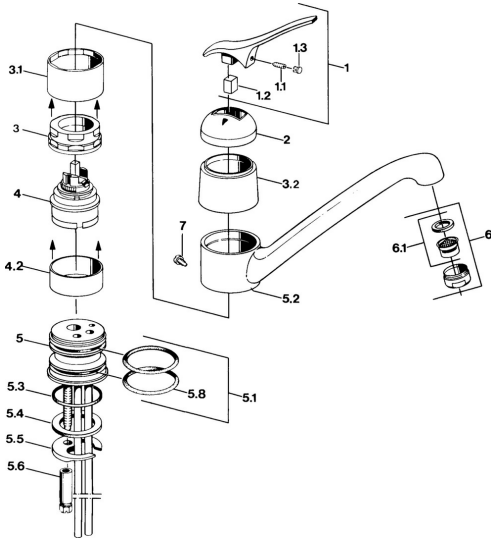

EAN: 4015474574830
static.hansa.com/0123210182

- Keuken
- Eengreeps
- Wastafelmontage
- Wit

Technische gegevens

Technische eigenschappen

Warmwatertoevoer	max. +80°C
Werkdruk	0.5-10 bar
Materiaal	brass

Reserveonderdelen

SP01232101

	Naam	Code
1.1	Schroef, M5x8, SW2.5	59904755
1.2	Joint klassiek uitloop	59904778
1.3	Plug, hot/cold	59906705
2	Kap Chroom Stopgezet	59905867
3.1	Schroef de mouw Stopgezet	59905868
3.2	Protective sleeve Stopgezet	59905869
4	Binnenwerk, 4.8 eco	59904601
4.2	Spacer sleeve Stopgezet	59905871
5.1	Dichting	59904891
5.3	O-ring, 42x3.5	59904764
5.4	Dichting, 48x33.5x2	59902283
5.5	Fixing plate	59904765
5.6	Schroef, M8x1, SW13	59904766
5.7	Bevestigingsset	59910749
5.8	O-ring, 47.22x3.53 Stopgezet	59911386
6	Mousseur, M24x1 A Wit Stopgezet	59905419
6	Mousseur, M24x1 Mokka Stopgezet	59904998
6	Mousseur, M24x1 STD HC A Chroom	59902366
6.1	Mousseur, M22/24 A	59902081