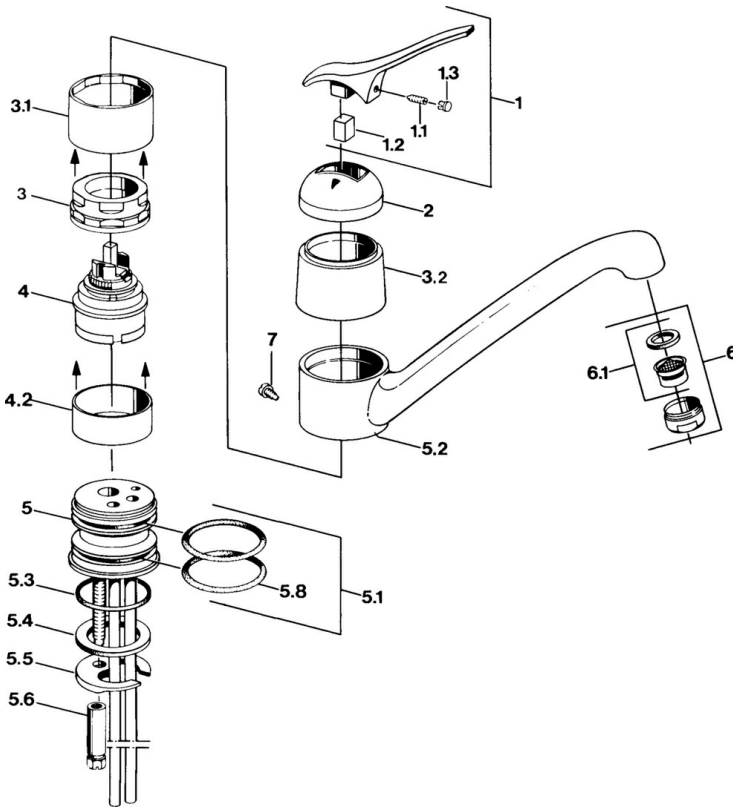

EAN: 4015474574830
static.hansa.com/0123210182

- Keuken
- Eengreeps
- Wastafelmontage
- Wit

Technische gegevens

Technische eigenschappen

Warmwatertoevoer	max. +80°C
Werkdruk	0.5-10 bar
Materiaal	brass

Reserveonderdelen

SP01232101

	Naam	Code
1.1	Schroef, M5x8, SW2.5	59904755
1.2	Joint klassiek uitloop	59904778
1.3	Plug, hot/cold	59906705
2	Kap Chroom Stopgezet	59905867
3.1	Schroef de mouw Stopgezet	59905868
3.2	Protective sleeve Stopgezet	59905869
4	Binnenwerk, 4.8 eco	59904601
4.2	Spacer sleeve Stopgezet	59905871
5.1	Dichting	59904891
5.3	O-ring, 42x3.5	59904764
5.4	Dichting, 48x33.5x2	59902283
5.5	Fixing plate	59904765
5.6	Schroef, M8x1, SW13	59904766
5.7	Bevestigingsset	59910749
5.8	O-ring, 47.22x3.53 Stopgezet	59911386
6	Mousseur, M24x1 A Wit Stopgezet	59905419
6	Mousseur, M24x1 Mokka Stopgezet	59904998
6	Mousseur, M24x1 STD HC A Chroom	59902366
6.1	Mousseur, M22/24 A	59902081