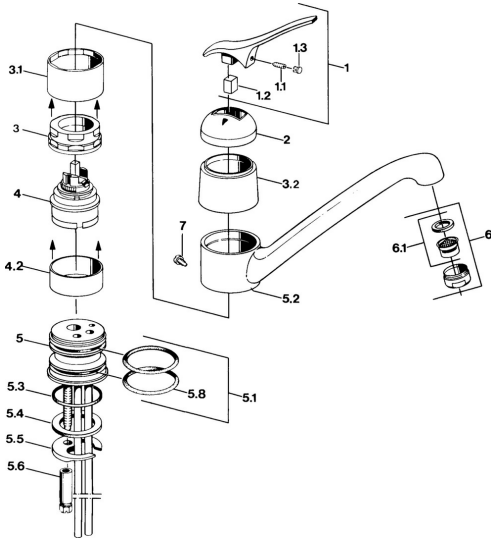

EAN: 4015474574830
static.hansa.com/0123210182

- Cucina
- Monocomando
- Montaggio d'appoggio
- Bianco

Dati tecnici

Caratteristiche tecniche

Fornitura di acqua calda	max. +80°C
Pressione di esercizio	0.5-10 bar
Materiale	Ottone

Parti di ricambio

SP01232101

	Nome	Codice
1.1	Screw, M5x8, SW2.5	59904755
1.2	Adattatore	59904778
1.3	Tappo, hot/cold	59906705
2	Cappuccio Cromo Fuori produzione	59905867
3.1	Manicotto filettato Fuori produzione	59905868
3.2	Protective sleeve Fuori produzione	59905869
4	Cartuccia, 4,8 eco	59904601
4.2	Adattatore Fuori produzione	59905871
5.1	Kit di guarnizione	59904891
5.3	O-ring, 42x3.5	59904764
5.4	Giunto, 48x33.5x2	59902283
5.5	Fixing plate	59904765
5.6	Screw, M8x1, SW13	59904766
5.7	Set di fissaggio	59910749
5.8	O-ring, 47.22x3.53 Fuori produzione	59911386
6	Areatore, M24x1 A Bianco Fuori produzione	59905419
6	Areatore, M24x1 Moka Fuori produzione	59904998
6	Areatore, M24x1 STD HC A Cromo	59902366
6.1	Areatore, M22/24 A	59902081