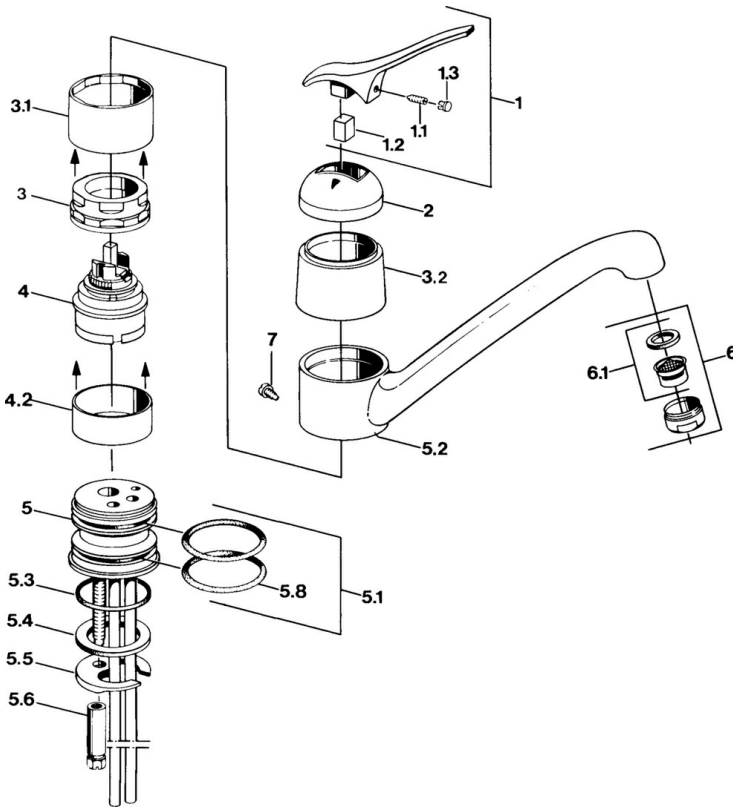

EAN: 4015474574830
static.hansa.com/0123210182

- Cucina
- Monocomando
- Montaggio d'appoggio
- Bianco

Dati tecnici

Caratteristiche tecniche

Fornitura di acqua calda	max. +80°C
Pressione di esercizio	0.5-10 bar
Materiale	Ottone

Parti di ricambio

SP01232101

	Nome	Codice
1.1	Screw, M5x8, SW2.5	59904755
1.2	Adattatore	59904778
1.3	Tappo, hot/cold	59906705
2	Cappuccio Cromo Fuori produzione	59905867
3.1	Manicotto filettato Fuori produzione	59905868
3.2	Protective sleeve Fuori produzione	59905869
4	Cartuccia, 4,8 eco	59904601
4.2	Adattatore Fuori produzione	59905871
5.1	Kit di guarnizione	59904891
5.3	O-ring, 42x3.5	59904764
5.4	Giunto, 48x33.5x2	59902283
5.5	Fixing plate	59904765
5.6	Screw, M8x1, SW13	59904766
5.7	Set di fissaggio	59910749
5.8	O-ring, 47.22x3.53 Fuori produzione	59911386
6	Areatore, M24x1 A Bianco Fuori produzione	59905419
6	Areatore, M24x1 Moka Fuori produzione	59904998
6	Areatore, M24x1 STD HC A Cromo	59902366
6.1	Areatore, M22/24 A	59902081