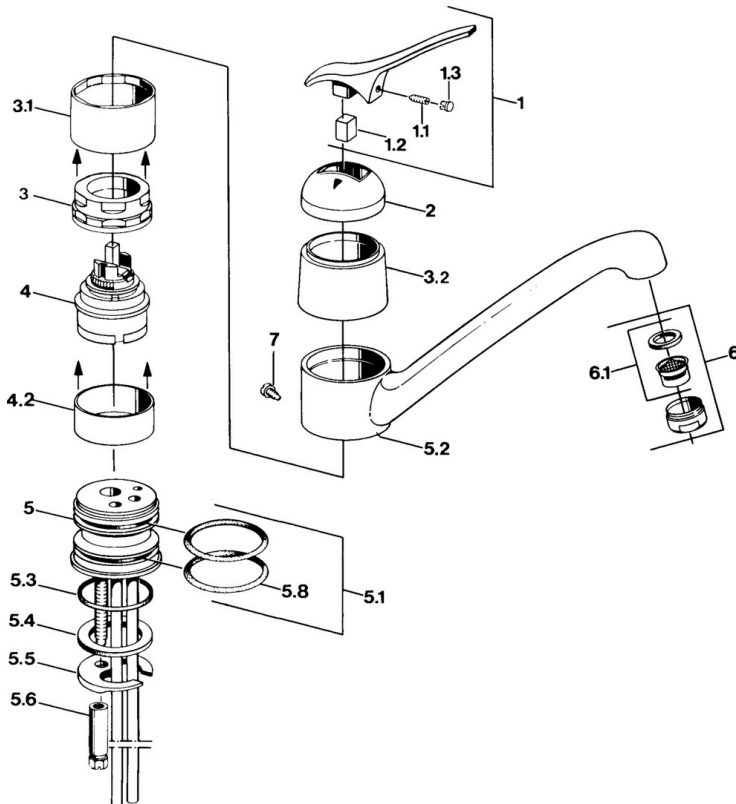

### Technické vlastnosti

Zdroj teplé vody	<b>max. +80°C</b>
Pracovní tlak	<b>0.5-10 bar</b>
Materiál	<b>Mosaz</b>

### SP01232101

	<b>Název</b>	<b>Kód</b>
1.1	Šroub, M5x8, SW2.5	59904755
1.2	Kluzné pouzdro (osazené)	59904778
1.3	Plug, hot/cold	59906705
2	Krytka Ukončeno	59905867
3.1	Šroub rukáv Ukončeno	59905868
3.2	Protective sleeve Ukončeno	59905869
4	Kartuše, 4.8 eco	59904601
4.2	Distanční pouzdro Ukončeno	59905871
5.1	Těsnící sada	59904891
5.3	O-kroužek, 42x3.5	59904764
5.4	Těsnění, 48x33.5x2	59902283
5.5	Upevňovací deska	59904765
5.6	Šroub, M8x1, SW13	59904766
5.7	Upevňovací set	59910749
5.8	O-kroužek, 47.22x3.53 Ukončeno	59911386
6	Aerator, M24x1 A Bílá Ukončeno	59905419
6	Aerator, M24x1 Moka Ukončeno	59904998
6	Aerator, M24x1 STD HC A	59902366
6.1	Aerator, M22/24 A	59902081