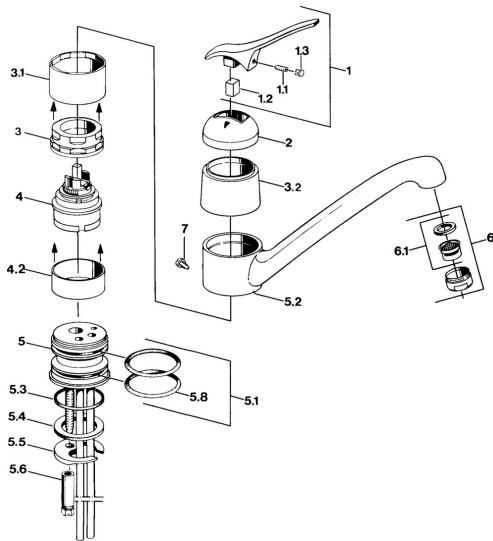

EAN: 4015474574830
static.hansa.com/0123210182

- Kuchyňě
- Jednopáková
- Stojánková
- Bílá

Technické údaje

Technické vlastnosti

Zdroj teplé vody	max. +80°C
Pracovní tlak	0.5-10 bar
Materiál	Mosaz