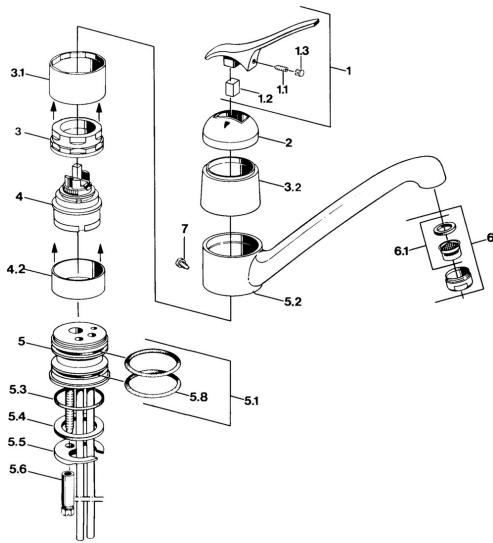

EAN: 4015474570863
static.hansa.com/01232101

- Kuchyňa
- Jednopáková
- Stojanková
- Chróm

Technické údaje

Technické vlastnosti

Dodávka teplej vody	max. +80°C
Pracovný tlak	0.5-10 bar
Materiál	Mosadz