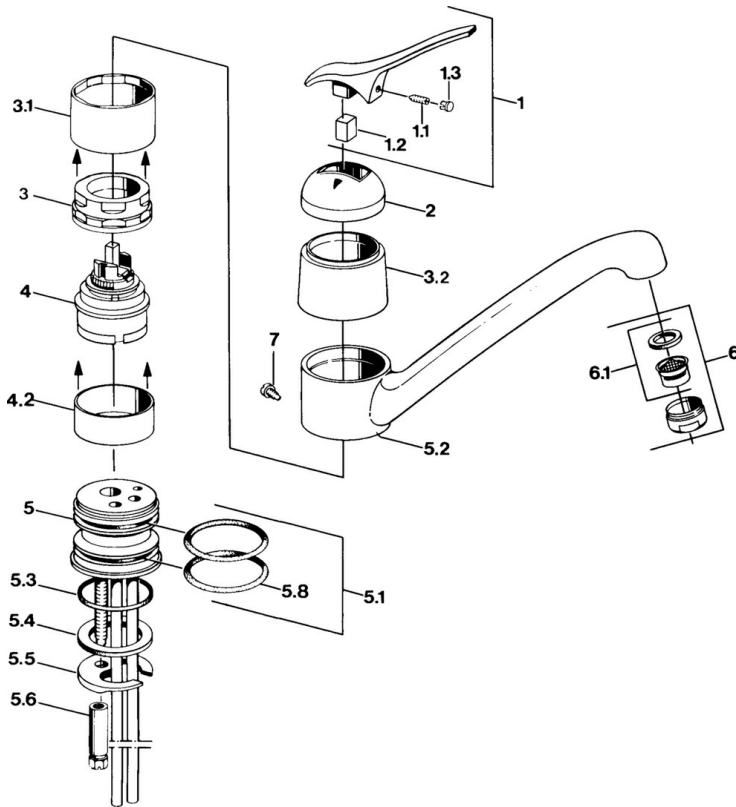

### Technické vlastnosti

Dodávka teplej vody	<b>max. +80°C</b>
Pracovný tlak	<b>0.5-10 bar</b>
Materiál	<b>Mosadz</b>

### SP01232101

	Názov	Kód
1.1	Skrutka, M5x8, SW2.5	59904755
1.2	Klzné puzdro	59904778
1.3	Plug, hot/cold	59906705
2	Krytka Ukončené	59905867
3.1	Skrutka rukáv Ukončené	59905868
3.2	Protective sleeve Ukončené	59905869
4	Kartuš, 4,8 eco	59904601
4.2	Spacer sleeve Ukončené	59905871
5.1	Tesnenie sada	59904891
5.3	O-kružok, 42x3.5	59904764
5.4	Tesnenie, 48x33.5x2	59902283
5.5		59904765
5.6	Skrutka, M8x1, SW13	59904766
5.7	Upevňovací set	59910749
5.8	O-kružok, 47.22x3.53 Ukončené	59911386
6	Aerator, M24x1 A Biela Ukončené	59905419
6	Aerator, M24x1 Moka Ukončené	59904998
6	Aerator, M24x1 STD HC A	59902366
6.1	Aerator, M22/24 A	59902081