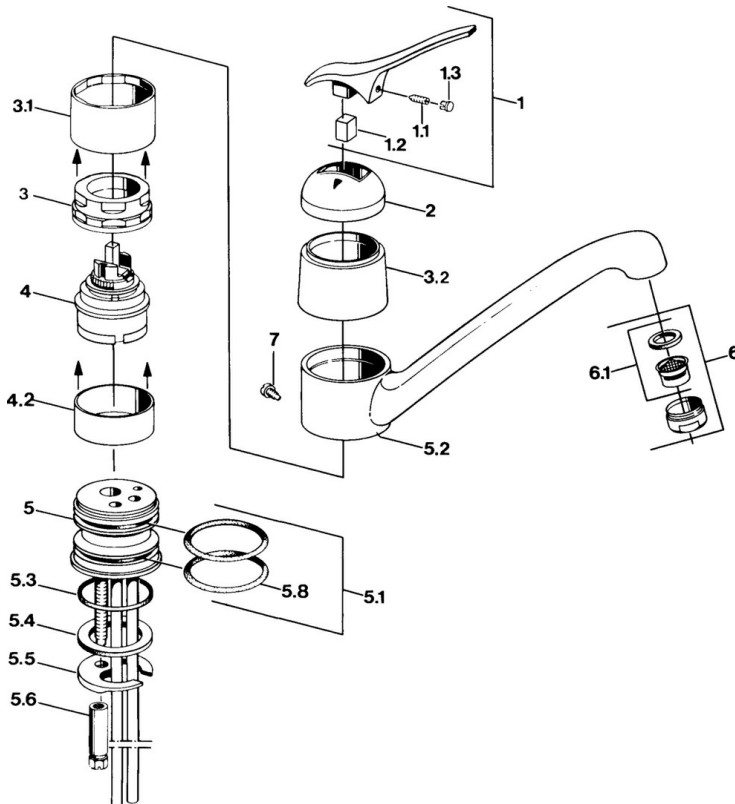

EAN: 4015474570863
static.hansa.com/01232101

- Keuken
- Eengreeps
- Wastafelmontage
- Chroom

Technische gegevens

Technische eigenschappen

| | |
|------------------|------------|
| Warmwatertoevoer | max. +80°C |
| Werkdruk | 0.5-10 bar |
| Materiaal | brass |

Reserveonderdelen

SP01232101

| | Naam | Code |
|-----|---------------------------------|----------|
| 1.1 | Schroef, M5x8, SW2.5 | 59904755 |
| 1.2 | Joint klassiek uitloop | 59904778 |
| 1.3 | Plug, hot/cold | 59906705 |
| 2 | Kap Chroom Stopgezet | 59905867 |
| 3.1 | Schroef de mouw Stopgezet | 59905868 |
| 3.2 | Protective sleeve Stopgezet | 59905869 |
| 4 | Binnenwerk, 4.8 eco | 59904601 |
| 4.2 | Spacer sleeve Stopgezet | 59905871 |
| 5.1 | Dichting | 59904891 |
| 5.3 | O-ring, 42x3.5 | 59904764 |
| 5.4 | Dichting, 48x33.5x2 | 59902283 |
| 5.5 | Fixing plate | 59904765 |
| 5.6 | Schroef, M8x1, SW13 | 59904766 |
| 5.7 | Bevestigingsset | 59910749 |
| 5.8 | O-ring, 47.22x3.53 Stopgezet | 59911386 |
| 6 | Mousseur, M24x1 A Wit Stopgezet | 59905419 |
| 6 | Mousseur, M24x1 Mokka Stopgezet | 59904998 |
| 6 | Mousseur, M24x1 STD HC A Chroom | 59902366 |
| 6.1 | Mousseur, M22/24 A | 59902081 |