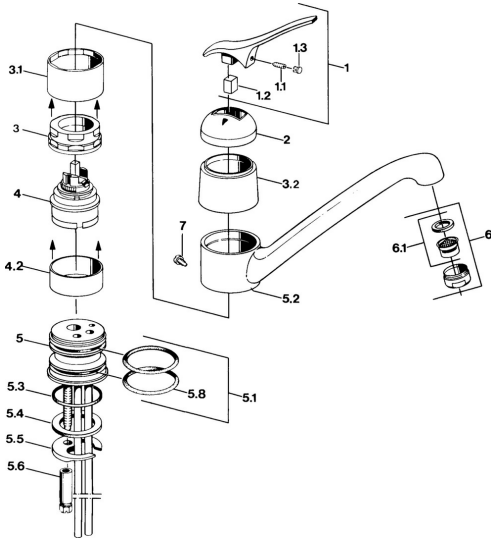

EAN: 4015474570863
static.hansa.com/01232101

- Keuken
- Eengreeps
- Wastafelmontage
- Chroom

Technische gegevens

Technische eigenschappen

| | |
|------------------|------------|
| Warmwatertoevoer | max. +80°C |
| Werkdruk | 0.5-10 bar |
| Materiaal | brass |

Reserveonderdelen

SP01232101

| | Naam | Code |
|-----|---------------------------------|----------|
| 1.1 | Schroef, M5x8, SW2.5 | 59904755 |
| 1.2 | Joint klassiek uitloop | 59904778 |
| 1.3 | Plug, hot/cold | 59906705 |
| 2 | Kap Chroom Stopgezet | 59905867 |
| 3.1 | Schroef de mouw Stopgezet | 59905868 |
| 3.2 | Protective sleeve Stopgezet | 59905869 |
| 4 | Binnenwerk, 4.8 eco | 59904601 |
| 4.2 | Spacer sleeve Stopgezet | 59905871 |
| 5.1 | Dichting | 59904891 |
| 5.3 | O-ring, 42x3.5 | 59904764 |
| 5.4 | Dichting, 48x33.5x2 | 59902283 |
| 5.5 | Fixing plate | 59904765 |
| 5.6 | Schroef, M8x1, SW13 | 59904766 |
| 5.7 | Bevestigingsset | 59910749 |
| 5.8 | O-ring, 47.22x3.53 Stopgezet | 59911386 |
| 6 | Mousseur, M24x1 A Wit Stopgezet | 59905419 |
| 6 | Mousseur, M24x1 Mokka Stopgezet | 59904998 |
| 6 | Mousseur, M24x1 STD HC A Chroom | 59902366 |
| 6.1 | Mousseur, M22/24 A | 59902081 |