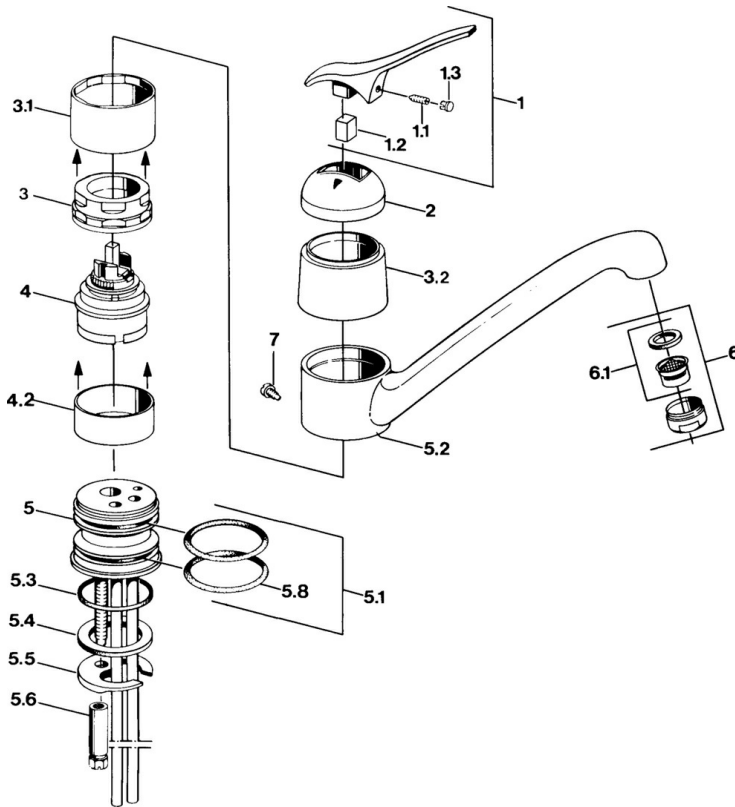

EAN: 4015474570863
static.hansa.com/01232101

- Cucina
- Monocomando
- Montaggio d'appoggio
- Cromo

Dati tecnici

Caratteristiche tecniche

Fornitura di acqua calda	max. +80°C
Pressione di esercizio	0.5-10 bar
Materiale	Ottone

Parti di ricambio

SP01232101

	Nome	Codice
1.1	Screw, M5x8, SW2.5	59904755
1.2	Adattatore	59904778
1.3	Tappo, hot/cold	59906705
2	Cappuccio Cromo Fuori produzione	59905867
3.1	Manicotto filettato Fuori produzione	59905868
3.2	Protective sleeve Fuori produzione	59905869
4	Cartuccia, 4,8 eco	59904601
4.2	Adattatore Fuori produzione	59905871
5.1	Kit di guarnizione	59904891
5.3	O-ring, 42x3.5	59904764
5.4	Giunto, 48x33.5x2	59902283
5.5	Fixing plate	59904765
5.6	Screw, M8x1, SW13	59904766
5.7	Set di fissaggio	59910749
5.8	O-ring, 47.22x3.53 Fuori produzione	59911386
6	Aereatore, M24x1 A Bianco Fuori produzione	59905419
6	Aereatore, M24x1 Moka Fuori produzione	59904998
6	Aereatore, M24x1 STD HC A Cromo	59902366
6.1	Aereatore, M22/24 A	59902081