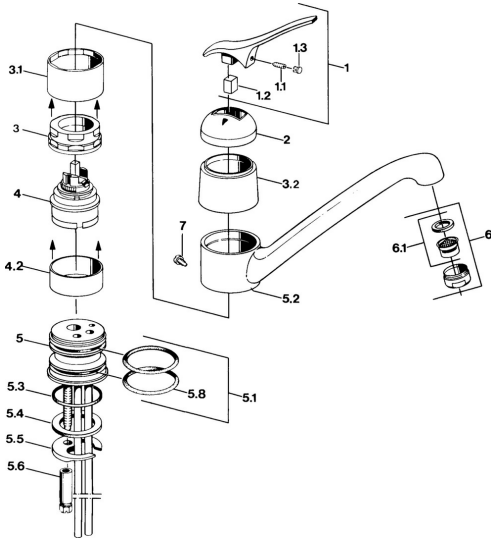

EAN: 4015474570863
static.hansa.com/01232101

- Cucina
- Monocomando
- Montaggio d'appoggio
- Cromo

Dati tecnici

Caratteristiche tecniche

Fornitura di acqua calda	max. +80°C
Pressione di esercizio	0.5-10 bar
Materiale	Ottone

Parti di ricambio

SP01232101

	Nome	Codice
1.1	Screw, M5x8, SW2.5	59904755
1.2	Adattatore	59904778
1.3	Tappo, hot/cold	59906705
2	Cappuccio Cromo Fuori produzione	59905867
3.1	Manicotto filettato Fuori produzione	59905868
3.2	Protective sleeve Fuori produzione	59905869
4	Cartuccia, 4,8 eco	59904601
4.2	Adattatore Fuori produzione	59905871
5.1	Kit di guarnizione	59904891
5.3	O-ring, 42x3.5	59904764
5.4	Giunto, 48x33.5x2	59902283
5.5	Fixing plate	59904765
5.6	Screw, M8x1, SW13	59904766
5.7	Set di fissaggio	59910749
5.8	O-ring, 47.22x3.53 Fuori produzione	59911386
6	Aereatore, M24x1 A Bianco Fuori produzione	59905419
6	Aereatore, M24x1 Moka Fuori produzione	59904998
6	Aereatore, M24x1 STD HC A Cromo	59902366
6.1	Aereatore, M22/24 A	59902081